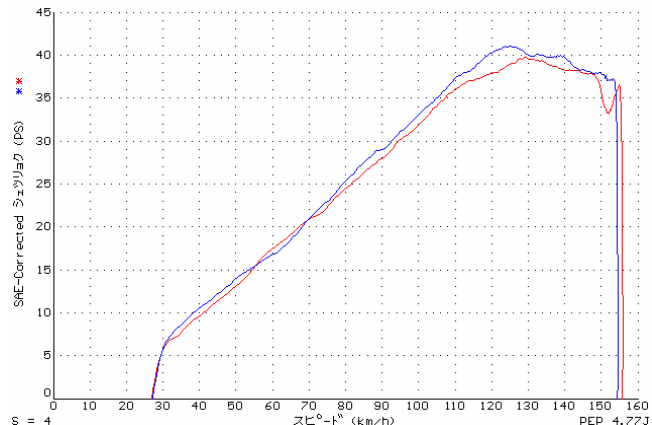

BEET JAPAN *Industry co.,ltd.*

〒 591-8014 大阪府堺市八下北 3-53
Tel.072-257-7600 Fax.072-259-6600
sales@beet.co.jp <http://www.beet.co.jp/>

BALIUS II / GSX250FX New N-R・BLACK マフラー 新発売

さて、今般弊社では、KAWASAKI BALIUS II及び SUZUKI GSX250FX 用 NEW N-R マフラーを新たにライン UP 致します。

- ・ BALIUS II と、OEM の SUZUKI GSX250FX の 2 車種が共通。
- ・ 性能及び形状は、現行の New N-R **TI/CA** 等と同じでありながら、半額以下の価格。
- ・ パルスコーンの採用により、排気音は**重低音**で、高速域ではレースシーンを彷彿させる**迫力のサウンド**。(JMCA 対応)
- ・ 4-2-1 集合方式の採用により、全速全域で、スムーズな加速感。
- ・ マフラーを装着したままで、オイル交換、フィルター交換可能。

NEW N - R BK/AL BALIUS II / GSX250FX

品番 0220-K52-04 BK/AL 定価 ¥61,950-(税込)

BEET JAPAN