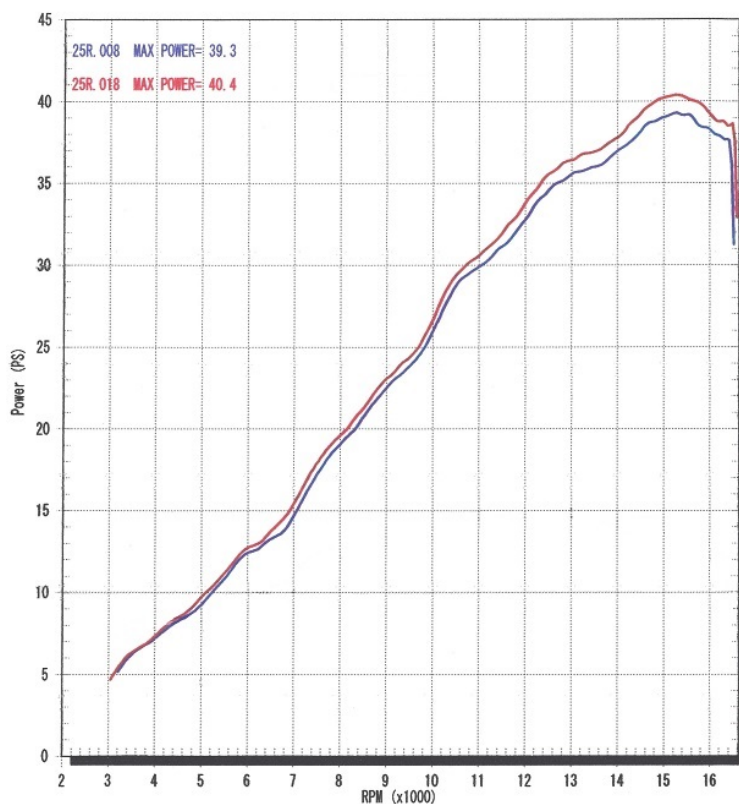

KAWASAKI Ninja ZX-25R i-CON III (当社仕様ベースマップ書き込み済み)

品番 0683-KG2-00 税別価格 ¥57,000- JANコード 4582346468035

Dyno ベンチデータ

NASSERT Evolution Type II フルエキゾーストマフラーの組み込み状態にて i-CON III を装着して計測

青:NASSERT Evolution Type II 装着グラフ