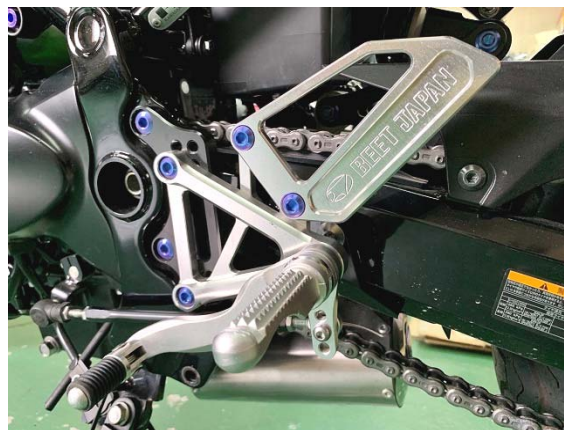

## Z900RS ハイパーバンク用チタンボルト SET

KAWASAKI Z900RS の弊社ハイパーバンク用に取り付けチタンボルト SET を受注生産いたします！

- ・ 主要な取り付けボルト1台分（12本）をチタン合金ボルトに変更するセットです。
- ・ 色はマジョーラブルーで、オリジナルのBEETロゴをレーザーマーキングしています。
- ・ また、カラーオーダーも対応。
- ・ ご注文頂いてから約1ヶ月で完成予定です。