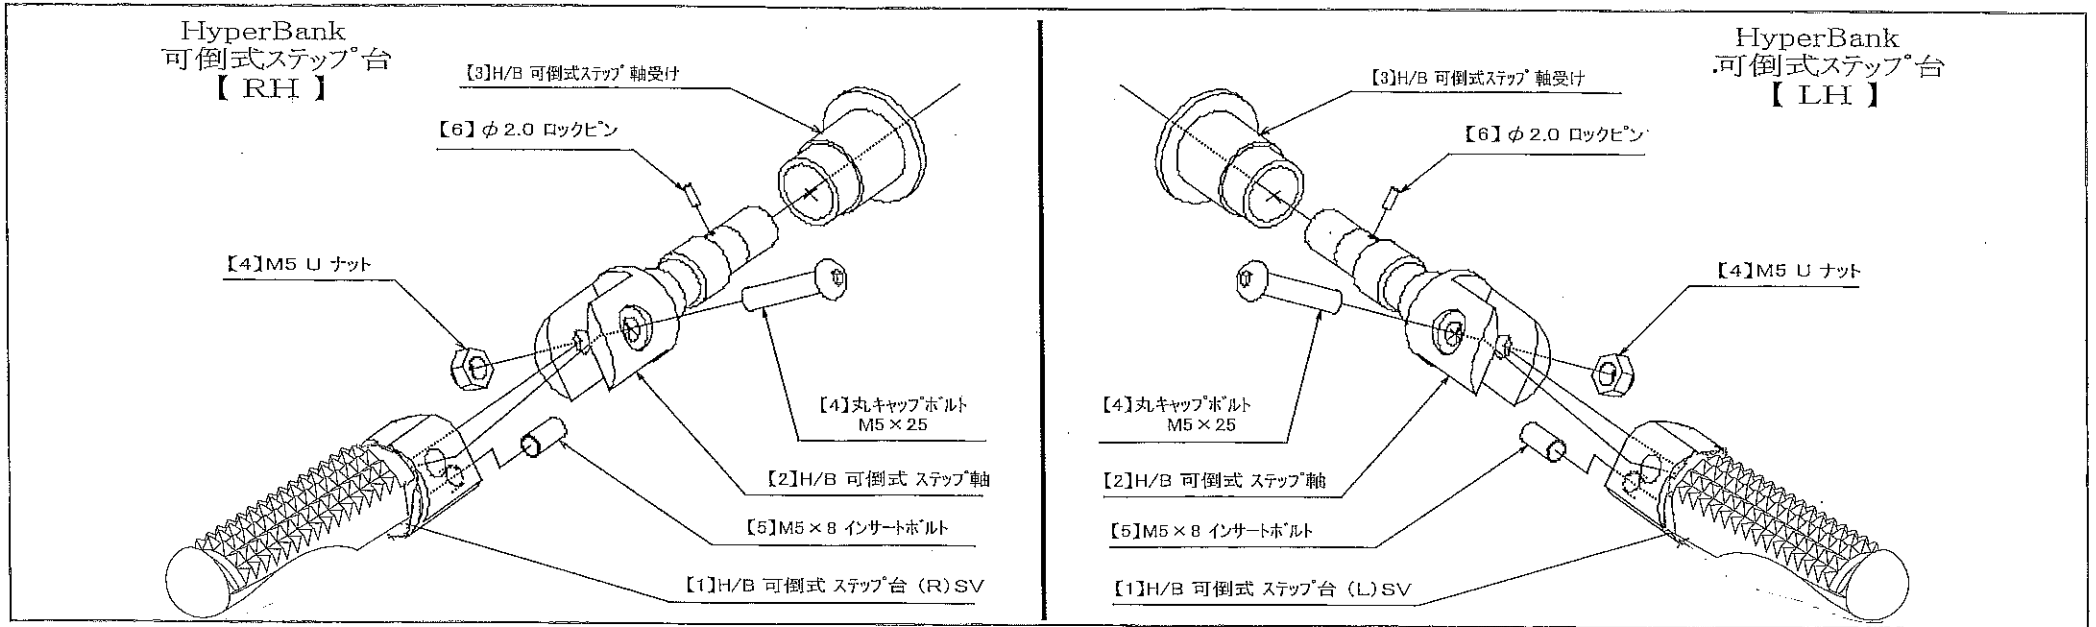

HyperBank 可倒式 ステップ台 パーツリスト シルバー

見出しNo.	コード No.	商品名	定価	見出しNo.	コード No.	商品名	定価
RH	9049-000-00	H/B 可倒式 ステップ台 (R) Assy シルバー		LH	9048-000-00	H/B 可倒式 ステップ台 (L) Assy シルバー	
1	9049-001-00	H/B 可倒式 ステップ台 (R) シルバー		1	9048-001-00	H/B 可倒式 ステップ台 (L) シルバー	
2	9056-000-00	H/B 可倒式 ステップ軸		2	9056-000-00	H/B 可倒式 ステップ軸	
3	9110-001-50	H/B 可倒式 ステップ軸受け		3	9110-001-50	H/B 可倒式 ステップ軸受け	
4	9082-000-00	H/B 可倒式 ステップ台 取付けボルトセット		4	9082-000-00	H/B 可倒式 ステップ台 取付けボルトセット	
5	9090-000-00	M5×8 インサートボルト		5	9090-000-00	M5×8 インサートボルト	
6	9090-001-00	φ 2.0 ロックピン		6	9090-001-00	φ 2.0 ロックピン