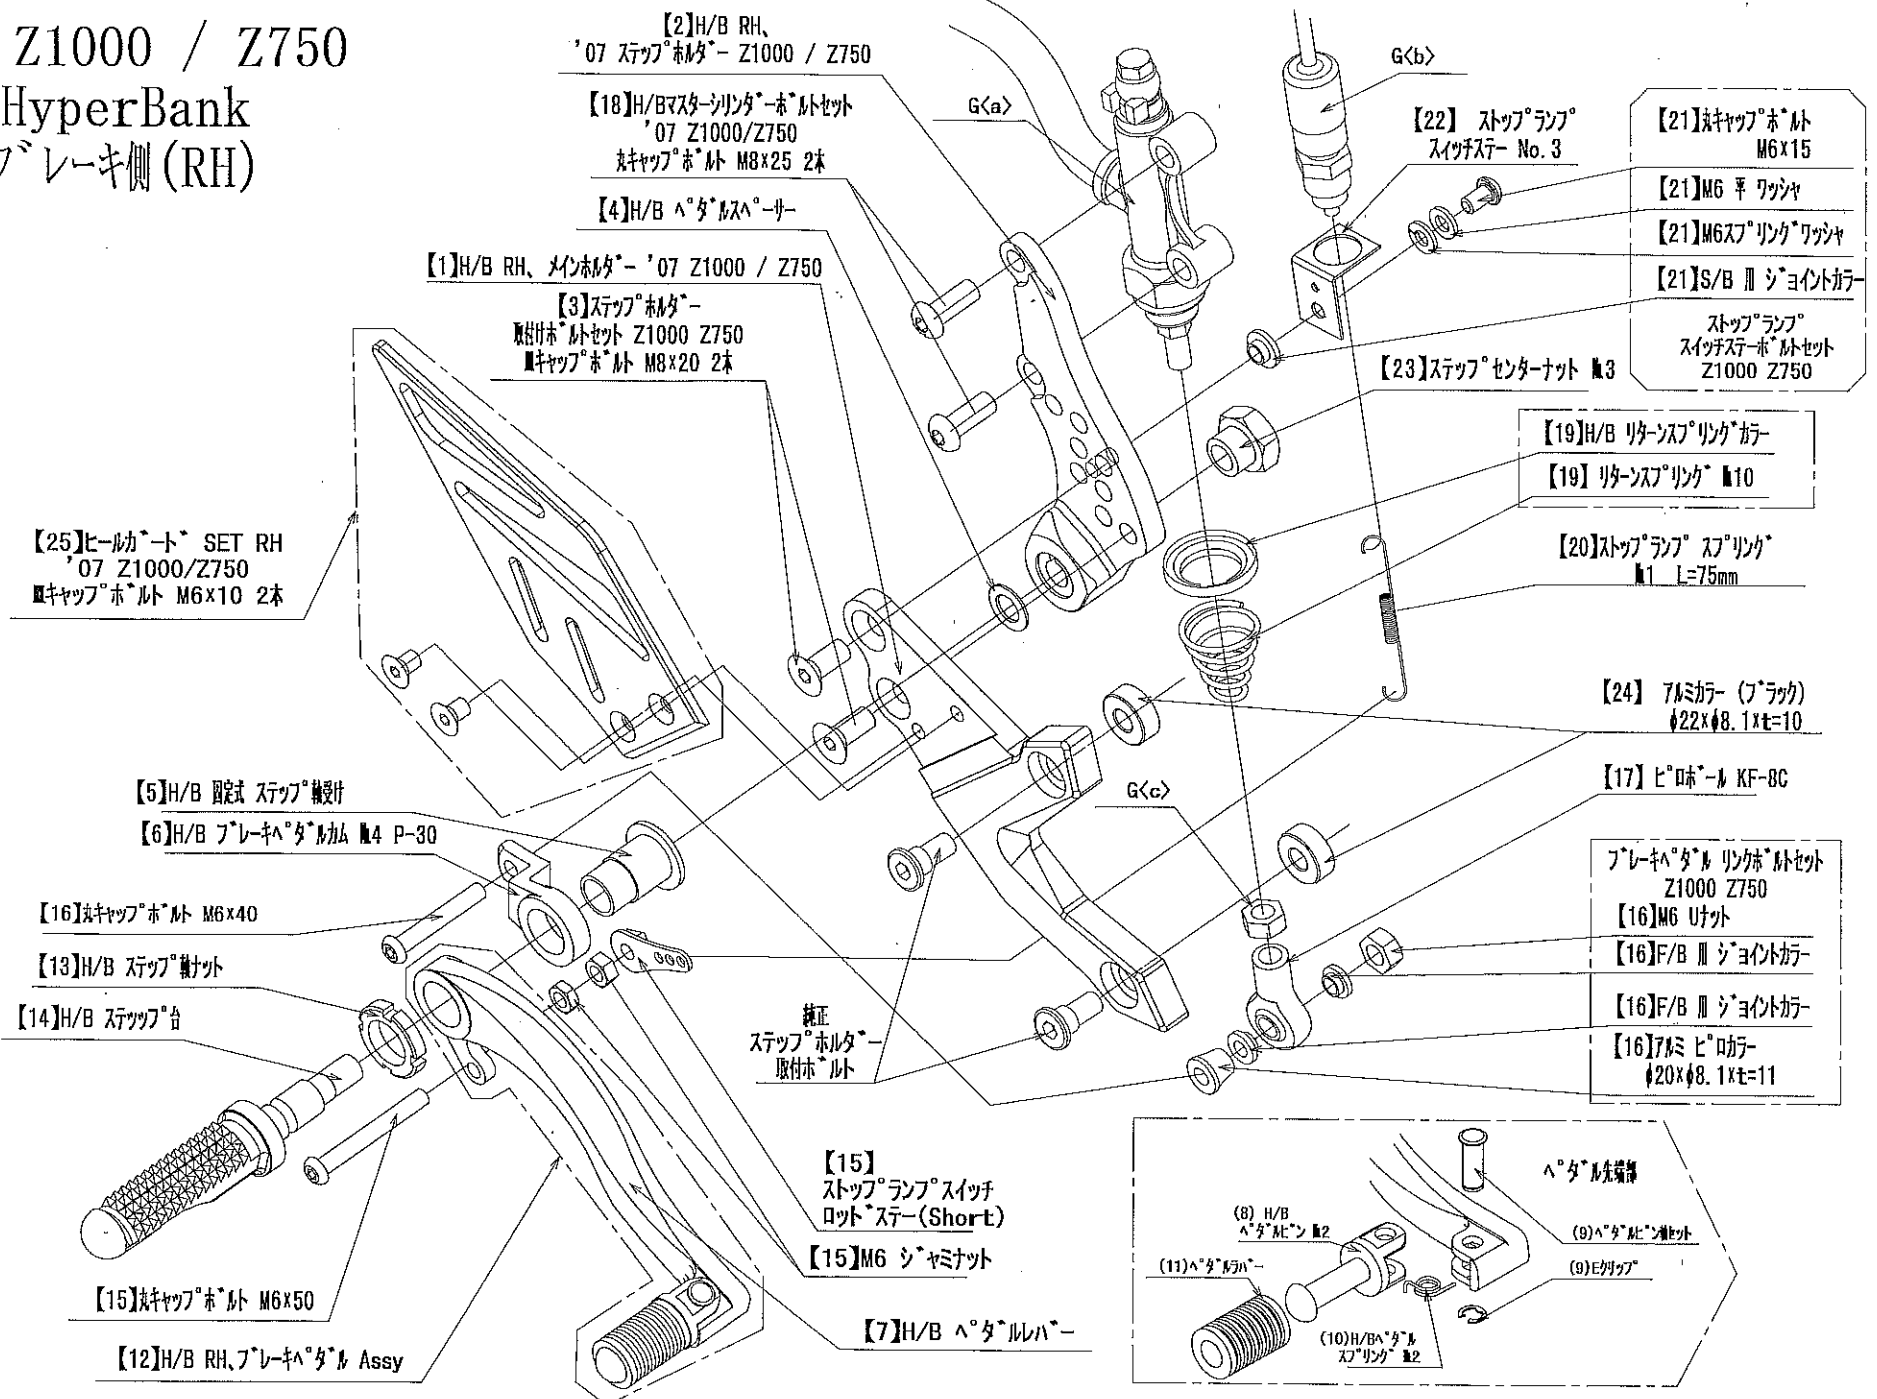

'07 Z1000 / Z750
HyperBank
チェンジ側 (LH)

'07 Z1000/Z750 HyperBank チェンジ側 ハーツリスト シルバー

見出し No.	コード No.	商品名	定価	見出し No.	コード No.	商品名	定価
LH	9005-K91-20	H/B LH ASSY '07 Z1000/Z750 SV		12	9040-001-20	H/B LH, ペダル ASSY SV No. 2	
1	9021-K91-09	H/B LH メインホルダー '07 Z1000/Z750		13	9110-000-00	H/B ステップ軸ナット	
2	9021-K91-50	H/B LH ステップホルダー SV '07 Z1000/Z750		14	9053-000-00	H/B ステップ台 SV	
3	9096-K91-30	H/B ステップホルダー 取付ホルトセット '07 Z1000/Z750		15	9099-K91-10	H/B LH, ペダルホルトセット '07 Z1000/Z750	
4	9110-002-00	H/B ペダルスパーサー		16	9061-006-00	ピロボール KM-L6	
5	9110-001-00	H/B ステップ軸受け		17	9063-011-00	アルミチェンジロッド L=155mm (ブラック)	
6	9057-K91-09	H/B チェンジペダルカム(P-30)SV		18	9062-002-00	ステンレスチェンジロッド L=45 mm (M6 ジヤミナット×2 個)	
7	9040-001-21	H/B LH ペダルレバー No.2 SV		19	9062-003-00	ステンレスチェンジロッド L=53 mm (M6 ジヤミナット×2 個)	
8	9117-001-29	H/B ペダルピン No.2 SV		20	9096-K91-10	H/B LH メインホルダー取付カバーセット '07 Z1000/Z750	
9	9117-000-00	H/B ペダルピン軸セット		21	9086-003-00	ステップセンター ナット No3	
10	9075-005-20	H/B ペダルピン リターンスプリング No.2		22	9120-K91-10	H/B ヒールガード SET LH '07 Z1000/Z750 (皿キャップホルト M6×10 2本)	
11	9032-001-00	ペダルレバーセット		23	9096-K91-50	クリアランス調整用 M8 平ワッシャ 計 8枚	

※ 上記価格には、送料及び消費税は含まれておりません。

'07 Z1000 / Z750

HyperBank
ブレーキ側 (RH)

【2】H/B RH,
'07 ステップホルター - Z1000 / Z750

【18】H/Bマスターステップリンクホルターセット
'07 Z1000/Z750
キャップホルター M8x25 2本

【4】H/B ヘタールスパー

【1】H/B RH, メインホルター - '07 Z1000 / Z750