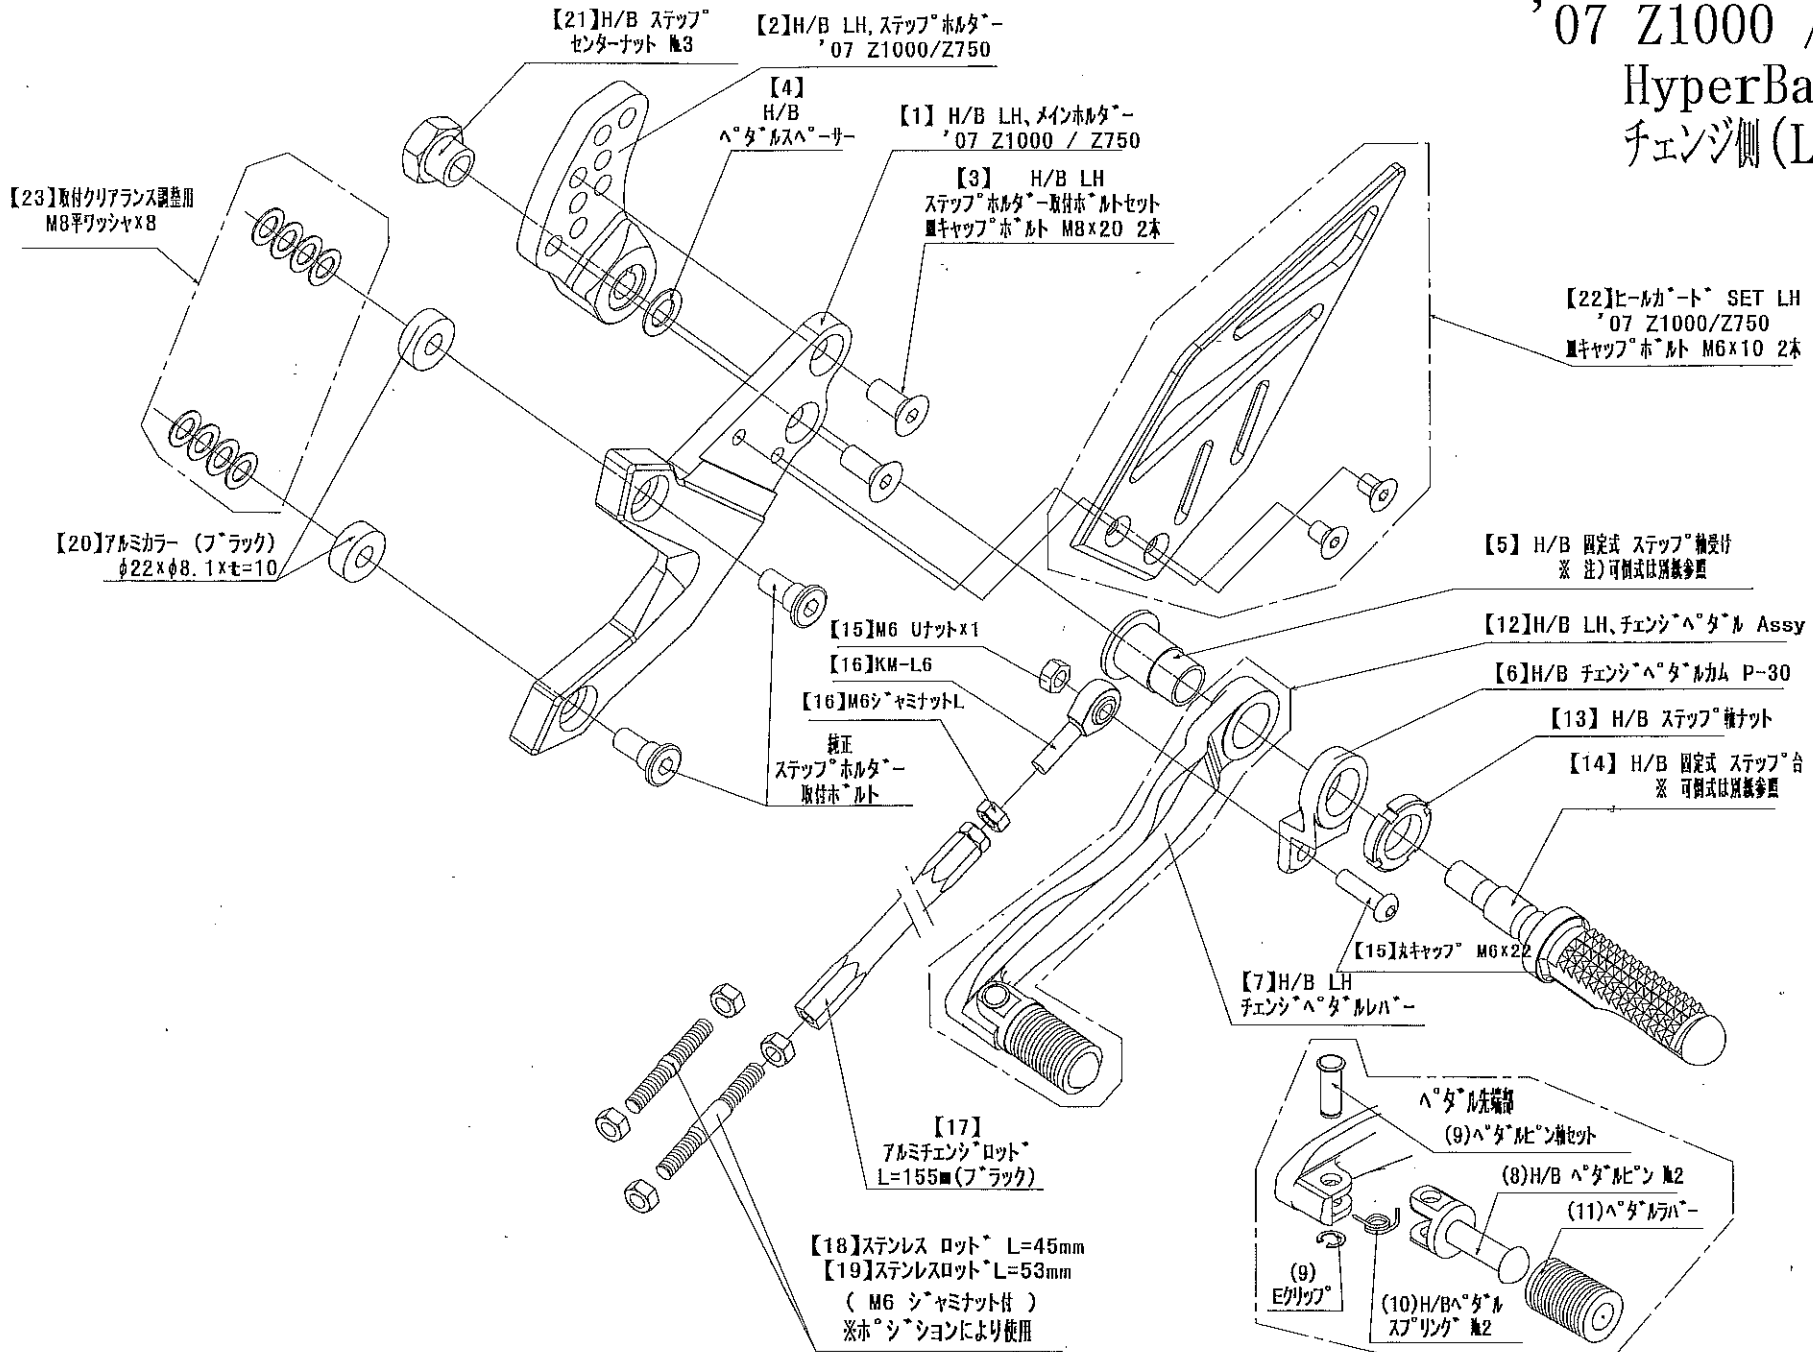

'07 Z1000 / Z750
HyperBank
チェンジ側 (LH)

'07 Z1000/Z750 HyperBank チェンジ側 ハーツリスト シルバー

見出し No.	コード No.	商品名	定価	見出し No.	コード No.	商品名	定価
LH	9005-K91-20	H/B LH ASSY '07 Z1000/Z750 SV		12	9040-001-20	H/B LH, ペダル ASSY SV No. 2	
1	9021-K91-09	H/B LH メインホルダー '07 Z1000/Z750		13	9110-000-00	H/B ステップ軸ナット	
2	9021-K91-50	H/B LH ステップホルダー SV '07 Z1000/Z750		14	9053-000-00	H/B ステップ台 SV	
3	9096-K91-30	H/B ステップホルダー 取付ホルトセット '07 Z1000/Z750		15	9099-K91-10	H/B LH, ペダルホルトセット '07 Z1000/Z750	
4	9110-002-00	H/B ペダルスパーサー		16	9061-006-00	ピロボール KM-L6	
5	9110-001-00	H/B ステップ軸受け		17	9063-011-00	アルミチェンジロッド L=155mm (ブラック)	
6	9057-K91-09	H/B チェンジペダルカム(P-30)SV		18	9062-002-00	ステンレスチェンジロッド L=45 mm (M6 ジヤミナット×2 個)	
7	9040-001-21	H/B LH ペダルレバー No.2 SV		19	9062-003-00	ステンレスチェンジロッド L=53 mm (M6 ジヤミナット×2 個)	
8	9117-001-29	H/B ペダルピン No.2 SV		20	9096-K91-10	H/B LH メインホルダー取付カバーセット '07 Z1000/Z750	
9	9117-000-00	H/B ペダルピン軸セット		21	9086-003-00	ステップセンター ナット No3	
10	9075-005-20	H/B ペダルピン リターンスプリング No.2		22	9120-K91-10	H/B ヒールガード SET LH '07 Z1000/Z750 (皿キャップホルト M6×10 2本)	
11	9032-001-00	ペダルレバーセット		23	9096-K91-50	クリアランス調整用 M8 平ワッシャ 計 8枚	

※ 上記価格には、送料及び消費税は含まれておりません。

'07 Z1000 / Z750

HyperBank
ブレーキ側 (RH)

【2】H/B RH,
'07 ステップホルター - Z1000 / Z750

【18】H/Bマスターステップリンクホルターセット
'07 Z1000/Z750
キャップホルター M8x25 2本

【4】H/B ヘタールスパー

【1】H/B RH, メインホルター - '07 Z1000 / Z750