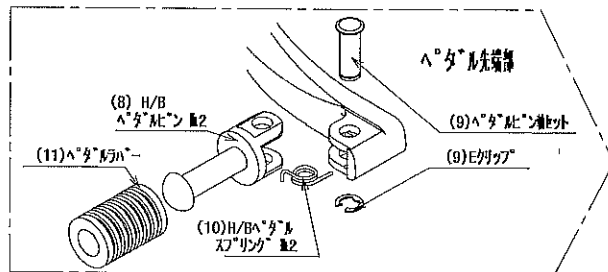

(8) H/B
ヘタールピン M2

(11) ヘタールレバー

(10) H/Bヘタール
スプリング M2

ヘタール先端部

(9) ヘタールピンホルター

(9) Eクリップ