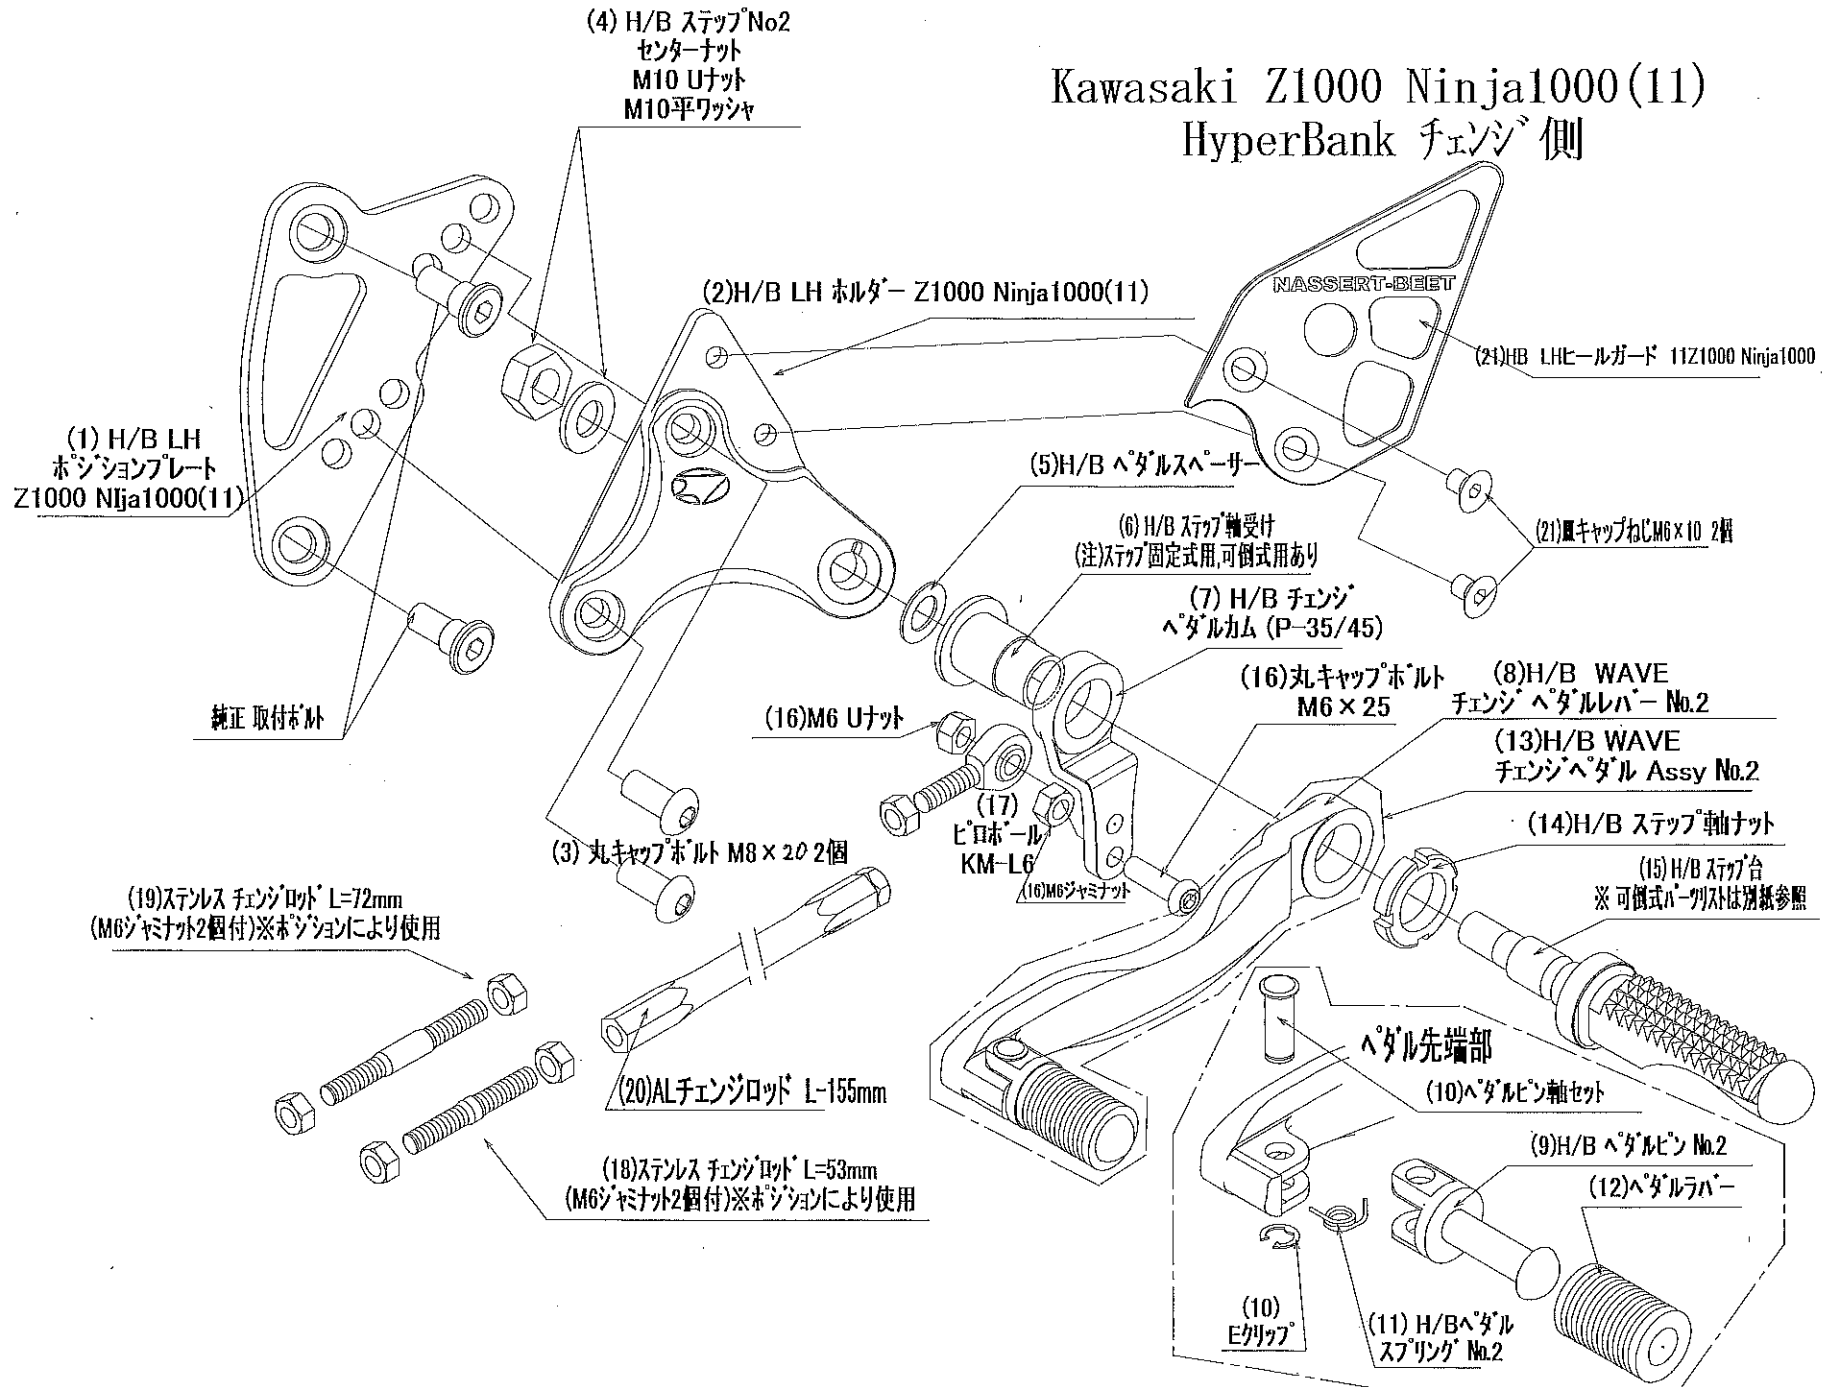

Kawasaki Z1000 Ninja1000(11) HyperBank チェンジ側

11 Z1000 Ninja1000 HyperBank チェンジ側 パーツリスト シルバー

見出し No.	コード No.	商品名	定価	見出し No.	コード No.	商品名	定価
LH	9005-KB1-20	H/B LH ASSY (固定式) 11 Z1000 Ninja1000		13	9040-001-20	H/B LH, ペダル ASSY SV NO.2	
1	9021-KB1-50	H/B LH ポジションプレート 11 Z1000 Ninja1000		14	9110-000-00	H/B ステップ軸ナット	
2	9021-KB1-09	H/B LH メインホルダー 11 Z1000 Ninja1000		15	9053-000-00	H/B ステップ台 SV	
3	9096-KB1-10	H/B ホルダー取り付けホルトセット 11 Z1000 Ninja1000		16	9099-KB1-10	H/B LH, ペダルホルトセット 11 Z1000 Ninja1000	
4	9086-002-00	H/B ステップセンターナット No.2		17	9061-006-00	ピロボール KM-L6	
5	9110-002-00	H/B ペダルスペーサー		18	9062-003-00	ステンレスチェンジロッド L=53 mm (M6 ジャミナット×2個)	
6	9110-001-00	H/B ステップ軸受け		19	9062-004-00	ステンレスチェンジロッド L=72 mm (M6 ジャミナット×2個)	
7	9057-KB3-09	H/B チェンジペダルカム(P-35.45)SV		20	9063-011-00	アルミチェンジロッド L-155mm	
8	9040-001-21	H/B LH ペダルレバー No.2 SV		21	9120-KB1-10	H/B LH ヒールガード SET 11 Z1000 Ninja1000	
9	9117-001-29	H/B ペダルピン No.2 SV					
10	9117-000-00	H/B ペダルピン軸セット					
11	9075-005-20	H/B ペダルピン リターンスプリング No.2					
12	9032-001-00	ペダルレバーセット		LH	9009-KB3-20	H/B LH ASSY (可倒式) 11 Z1000 Ninja1000