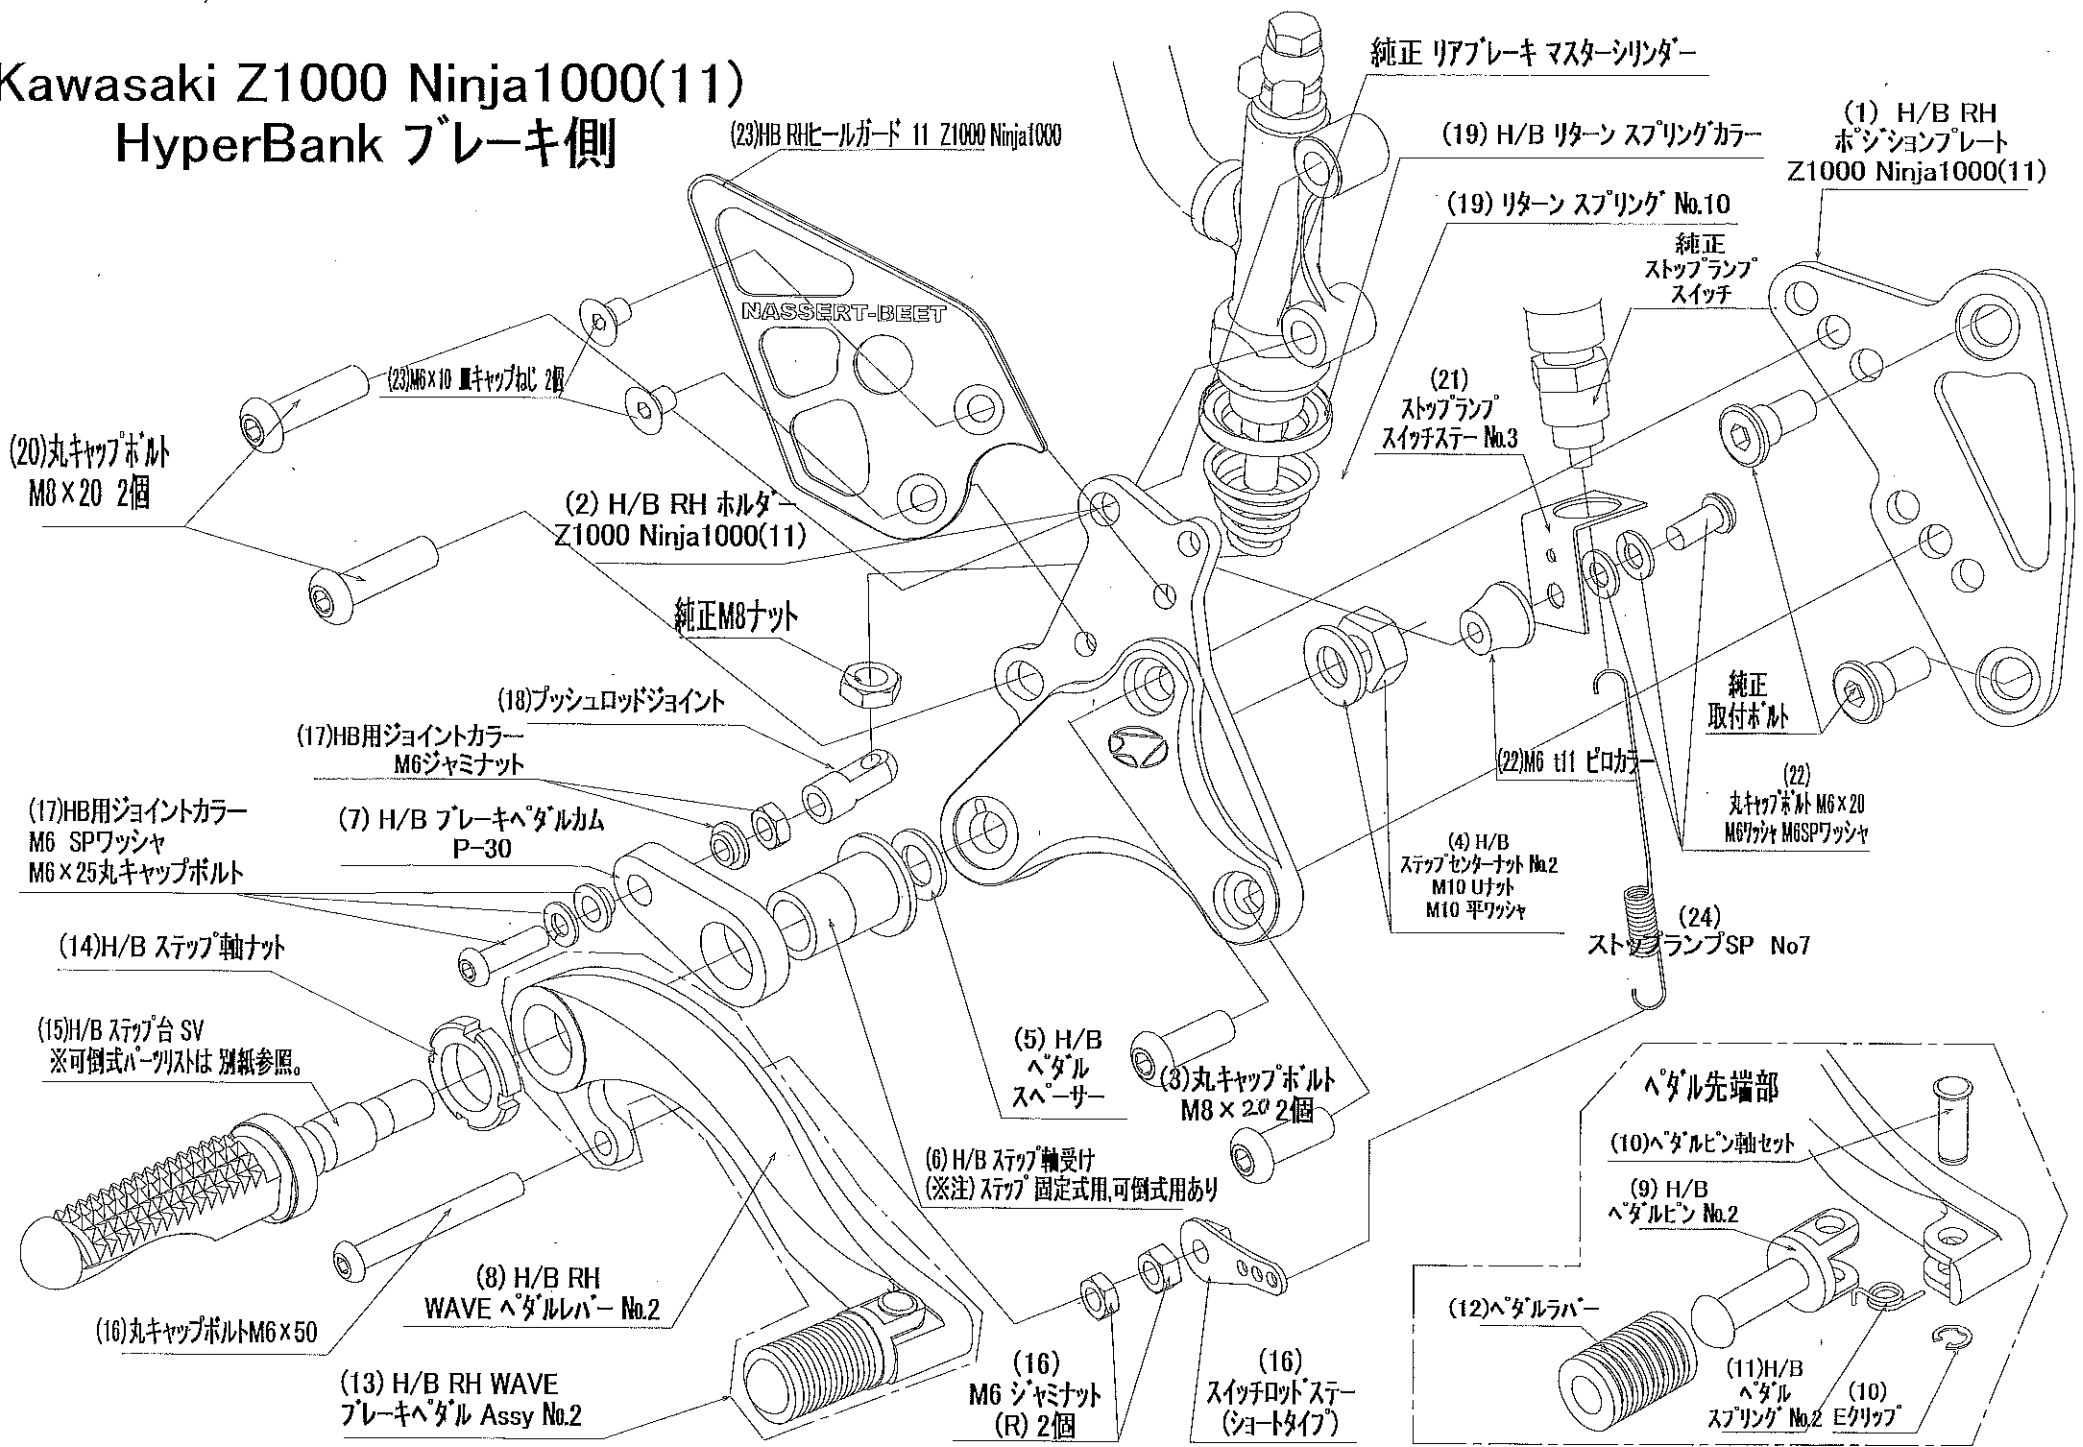

Kawasaki Z1000 Ninja1000(11) HyperBank ブレーキ側

11 Z1000 Ninja1000 HyperBank ブレーキ側パーツリスト シルバー

見出し No.	コード No.	商品名	定価	見出し No.	コード No.	商品名	定価
RH	9006-KB1-20	H/B RH ASSY (固定式) 11 Z1000 Ninja1000		14	9110-000-00	H/B ステップ軸ナット	
1	9022-KB1-50	H/B RH ポジションプレート 11 Z1000 Ninja1000		15	9053-000-00	H/B ステップ台 SV	
2	9022-KB1-09	H/B RH メインホルダー 11 Z1000 Ninja1000		16	9101-KB1-00	スイッチロッドステー Set 11 Z1000 Ninja1000	
3	9096-KB1-20	H/B ホルダー取り付けボルトセット 11 Z1000 Ninja1000		17	9099-KB1-20	H/B RH ペダルボルトセット 11 Z1000 Ninja1000	
4	9086-002-00	H/B ステップセンターナット No.2		18	9099-KB1-30	プッシュロッドジョイント	
5	9110-002-00	H/B ペダルスパーサー		19	9072-010-00	H/B ペダルリターンスプリング SET NO.10	
6	9110-001-00	H/B ステップ軸受け		20	9113-KB1-00	リアブレーキマスターシリンダー取り付けボルト セット 11 Z1000 Ninja1000	
7	9058-001-09	H/B ブレーキペダルカム(P-30)SV		21	9105-004-00	ストップランプ スイッチステー No3	
8	9041-001-21	H/B RH ペダルレバー No.2 SV		22	9106-KB1-00	ストップランプ スイッチステー取り付けボルトセット	
9	9117-001-29	H/B ペダルピン No.2 SV		23	9120-KB1-20	H/B RH ヒールガード SET 11 Z1000 Ninja1000	
10	9117-000-00	H/B ペダルピン軸セット		24	9071-007-00	ストップランプ SP No7	
11	9075-005-20	H/B ペダルピン リターンスプリング No.2					
12	9032-001-00	ペダルラバーセット					
13	9041-001-20	H/B RH、ブレーキペダル Assy SV NO.2		RH	9010-KB1-20	H/B RH ASSY (可倒式) 11 Z1000 Ninja1000	