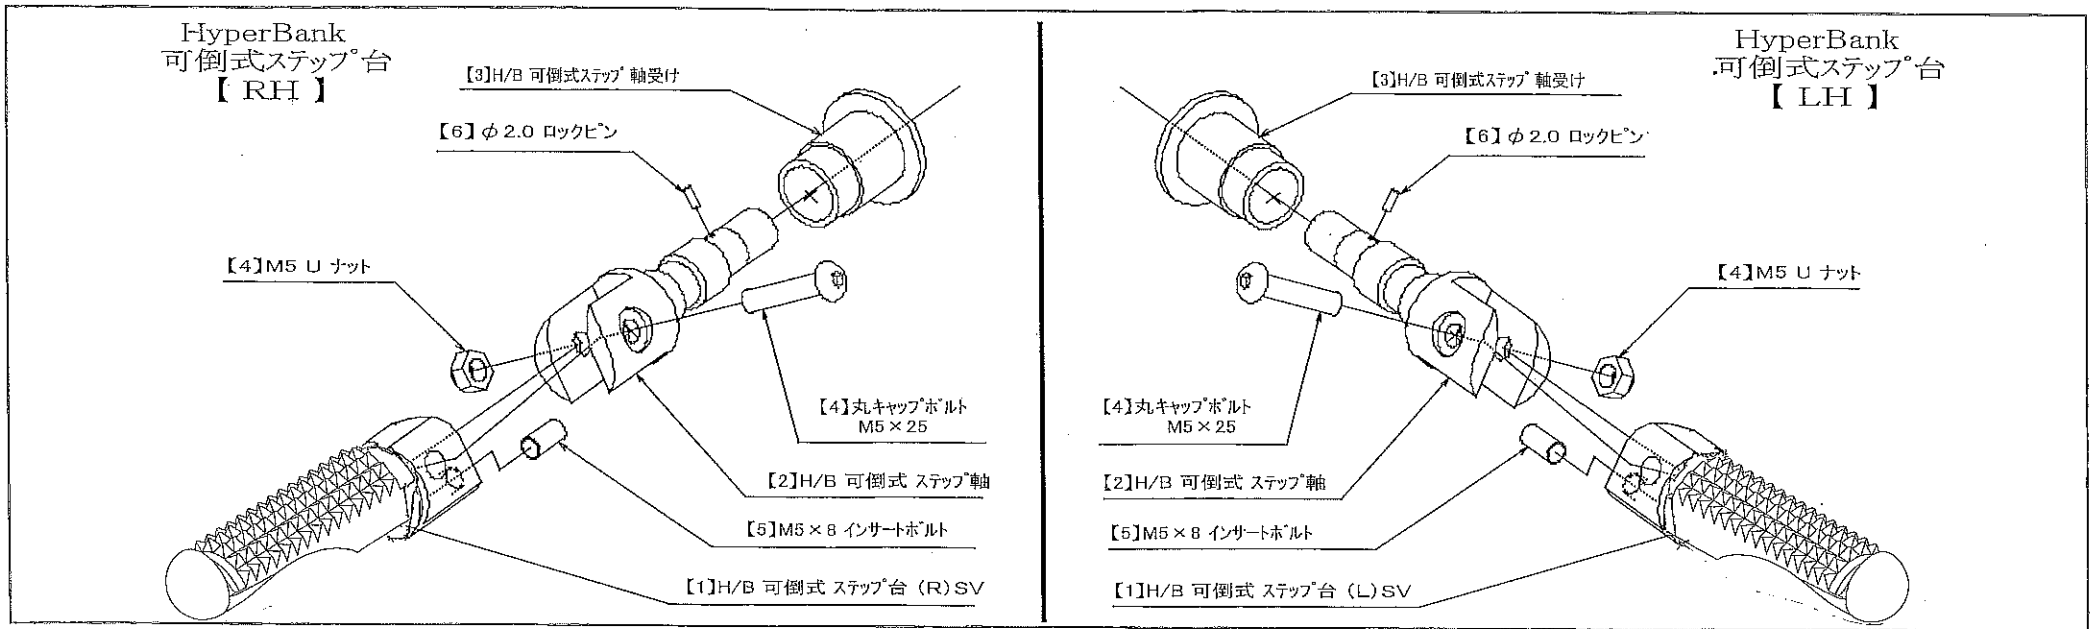

HyperBank 可倒式 ステップ台 パーツリスト シルバー

見出しNo.	コード No.	商品名	定価	見出しNo.	コード No.	商品名	定価
RH	9049-000-00	H/B 可倒式 ステップ台 (R) Assy シルバー		LH	9048-000-00	H/B 可倒式 ステップ台 (L) Assy シルバー	
1	9049-001-00	H/B 可倒式 ステップ台 (R) シルバー		1	9048-001-00	H/B 可倒式 ステップ台 (L) シルバー	
2	9056-000-00	H/B 可倒式 ステップ軸		2	9056-000-00	H/B 可倒式 ステップ軸	
3	9110-001-50	H/B 可倒式 ステップ軸受け		3	9110-001-50	H/B 可倒式 ステップ軸受け	
4	9082-000-00	H/B 可倒式 ステップ台 取付けボルトセット		4	9082-000-00	H/B 可倒式 ステップ台 取付けボルトセット	
5	9090-000-00	M5×8 インサートボルト		5	9090-000-00	M5×8 インサートボルト	
6	9090-001-00	φ 2.0 ロックピン		6	9090-001-00	φ 2.0 ロックピン