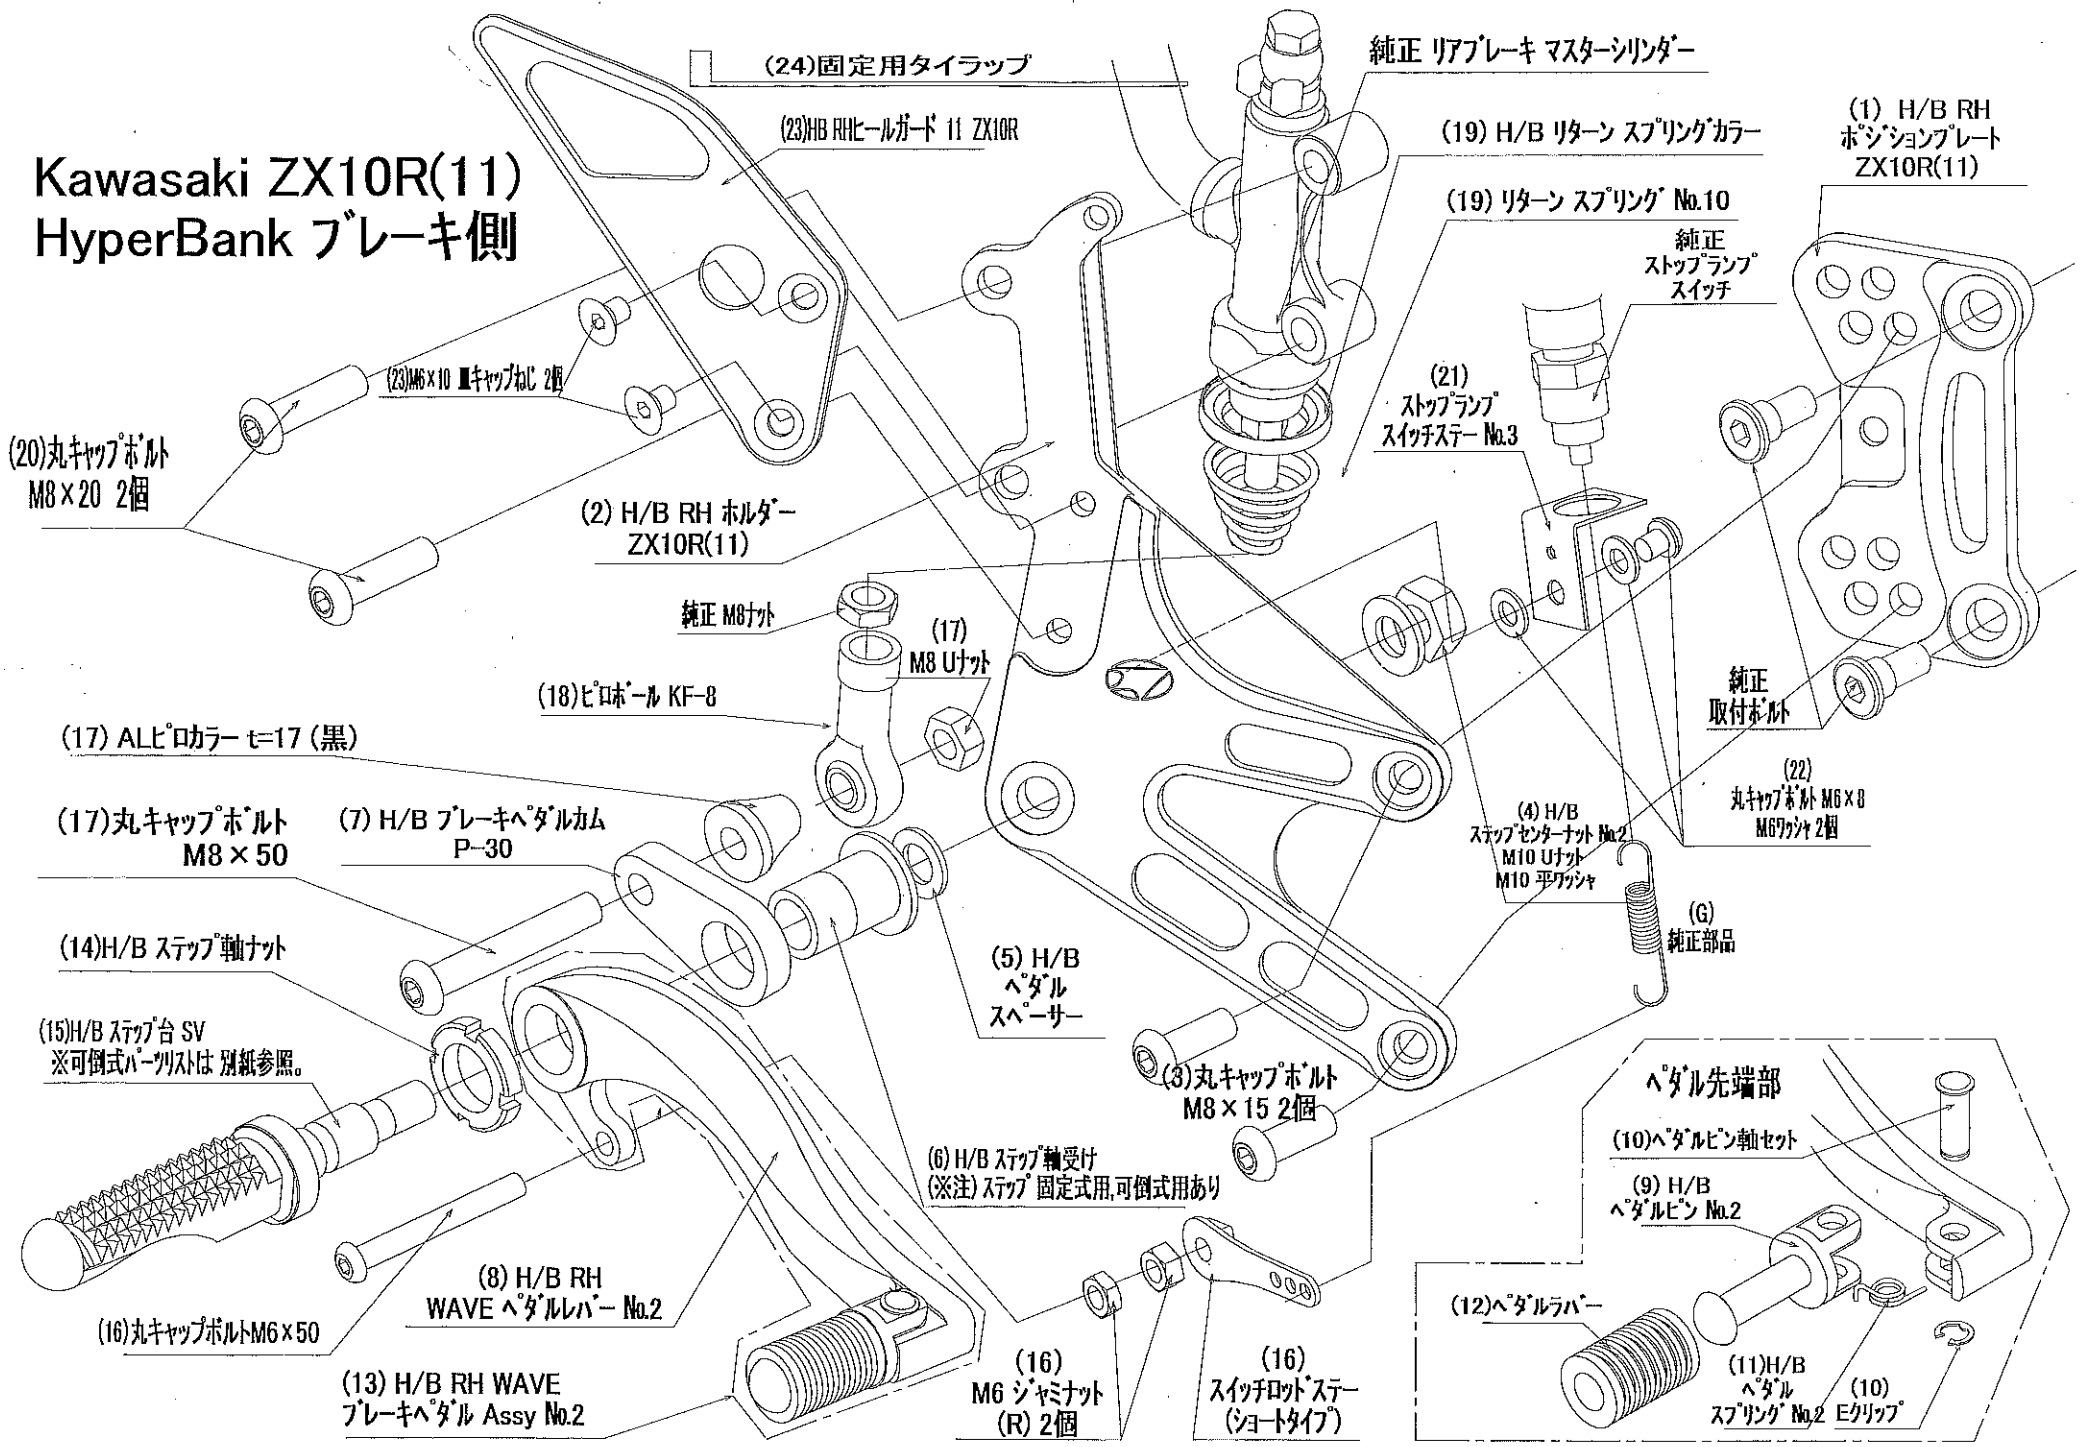

# Kawasaki ZX10R(11) HyperBank ブレーキ側

11 ZX-10R HyperBank ブレーキ側ハーネスリスト シルバー

見出し No.	コード No.	商品名	定価	見出し No.	コード No.	商品名	定価
RH	9006-KB3-20	H/B RH ASSY (固定式) 11 ZX-10R		13	9041-001-20	H/B RH、ブレーキペダル Assy SV NO.2	
1	9022-KB3-50	H/B RH ポジションプレート 11 ZX-10R		14	9110-000-00	H/B ステップ軸ナット	
2	9022-KB3-09	H/B RH メインホルダー 11 ZX-10R		15	9053-000-00	H/B ステップ台 SV	
3	9096-KB3-20	H/B ホルダー取付ホルトセット 11 ZX-10R		16	9101-KB3-00	スイッチロッドステー Set 11 ZX-10R	
4	9086-002-00	H/B ステップセンターナット No.2		17	9099-KB3-20	H/B RH ペダルホルトセット 11 ZX-10R	
5	9110-002-00	H/B ペダルスペーサー		18	9060-004-00	ピロボール KF-8	
6	9110-001-00	H/B ステップ軸受け		19	9072-010-00	H/B ペダルリターンスプリング SET NO.10	
7	9058-001-09	H/B ブレーキペダルカム(P-30)SV		20	9113-KB3-00	リアブレーキマスターシリンダー取付ホルトセット 11 ZX-10R	
8	9041-001-21	H/B RH ペダルレバー No.2 SV		21	9105-004-00	ストップランプ スイッチステー No3	
9	9117-001-29	H/B ペダルピン No.2 SV		22	9106-KB3-00	ストップランプ スイッチステー取付ホルトセット	
10	9117-000-00	H/B ペダルピン軸セット		23	9120-KB3-20	H/B RH ヒールガード SET 11 ZX-10R	
11	9075-005-20	H/B ペダルピン リターンスプリング No.2		24	9112-000-01	固定用タイラップ(300 mm)	
12	9032-001-00	ペダルレバーセット					
				RH	9010-KB3-20	H/B RH ASSY (可倒式) 11 ZX-10R	