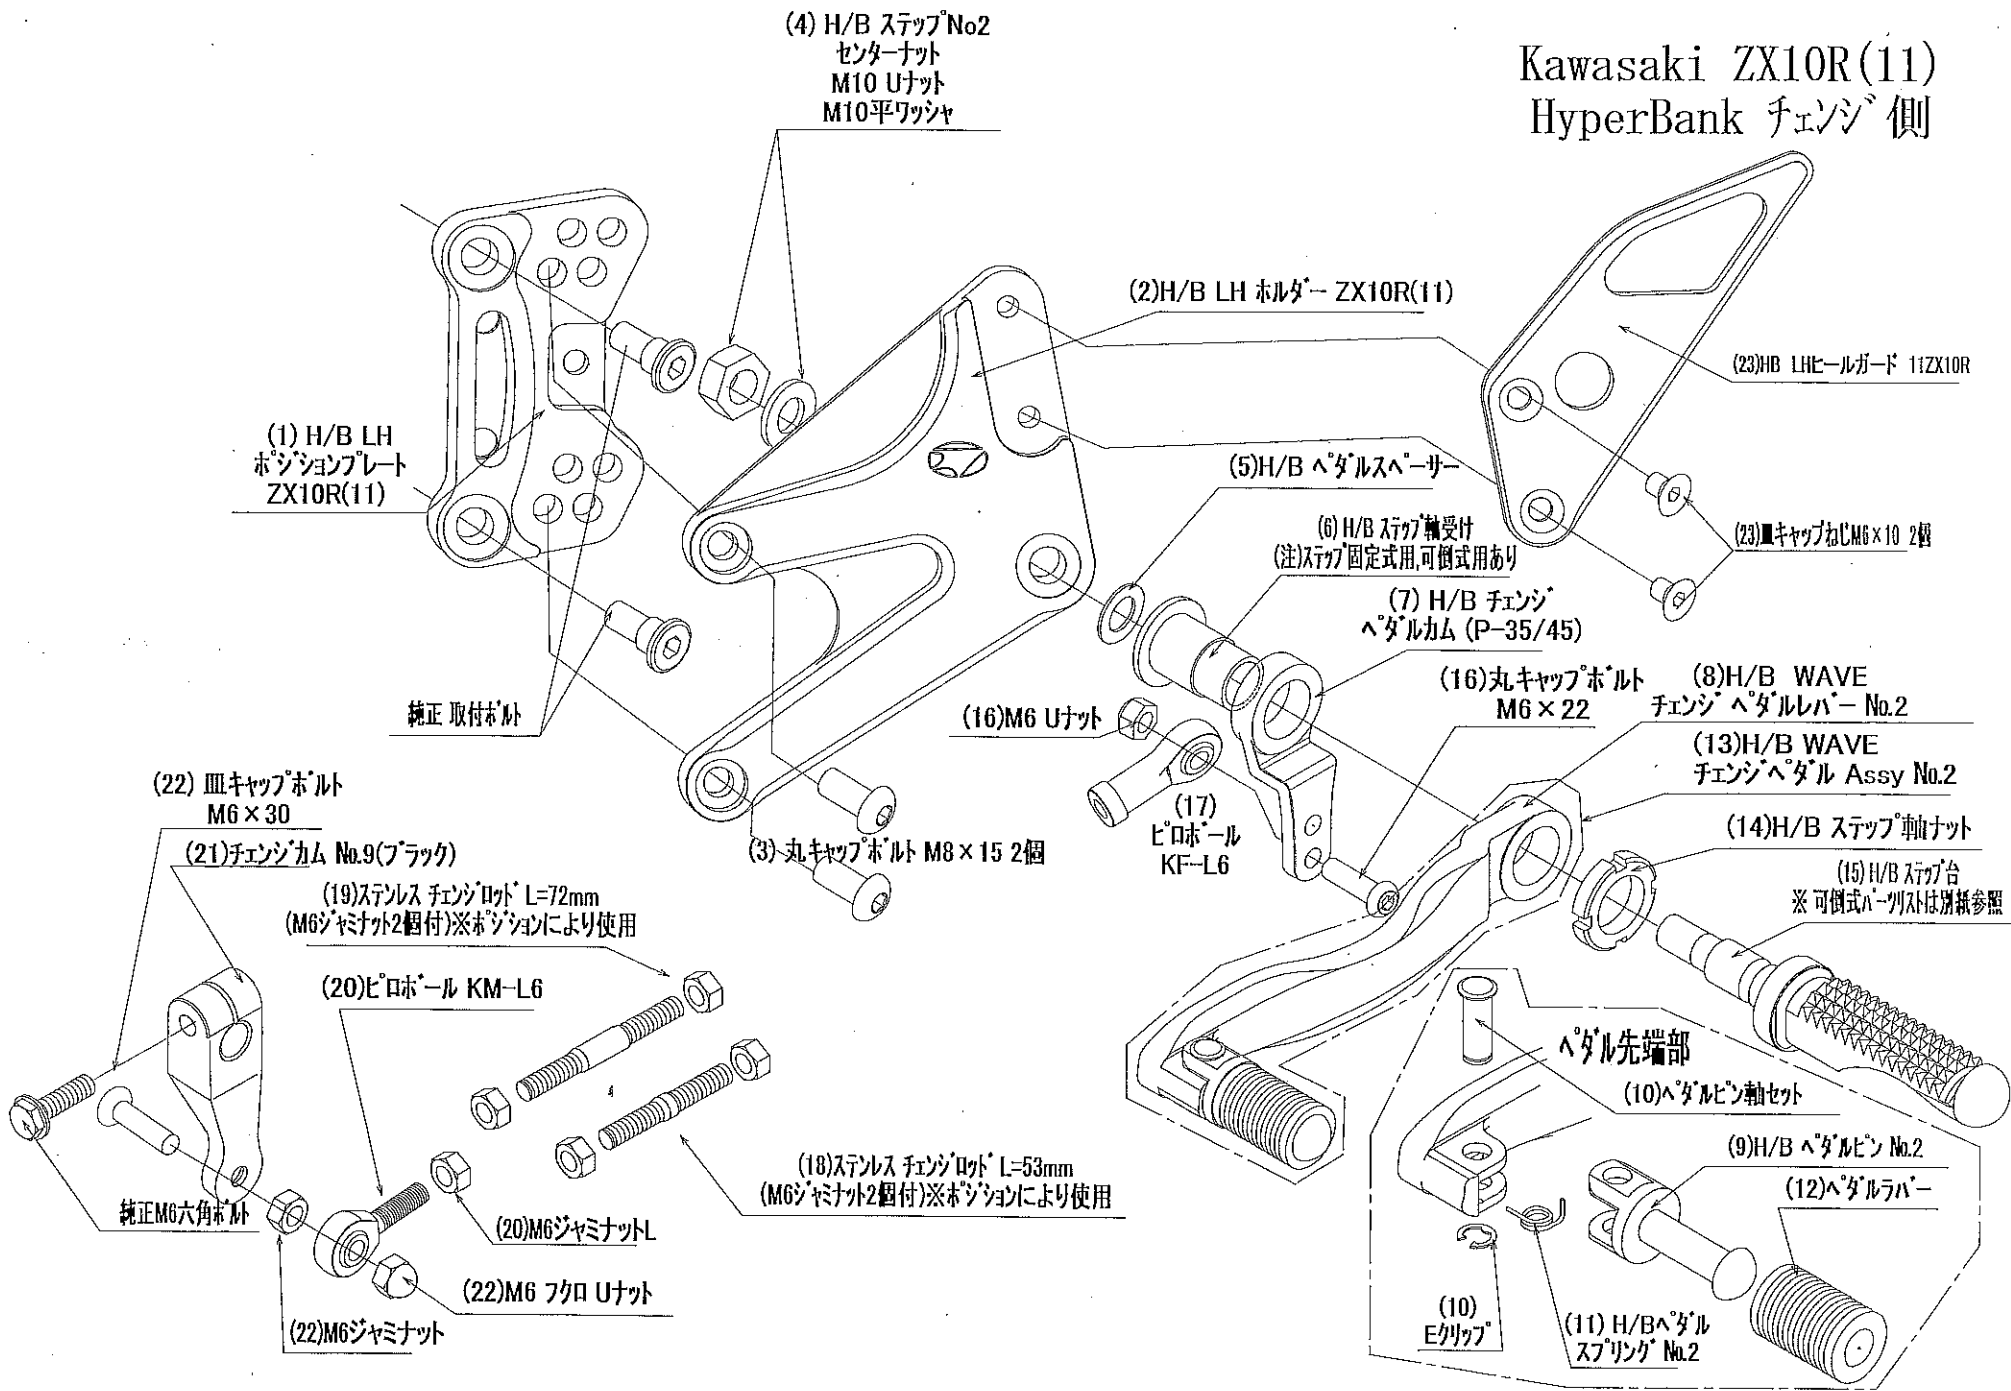

Kawasaki ZX10R(11) HyperBank チェンジ側

11 ZX-10R HyperBank チェンジ側 パーツリスト シルバー

見出し No.	コード No.	商品名	定価	見出し No.	コード No.	商品名	定価
LH	9005-KB3-20	H/B LH ASSY (固定式) 11 ZX-10R		13	9040-001-20	H/B LH, ペダル ASSY SV NO.2	
1	9021-KB3-50	H/B LH ポジションプレート 11 ZX-10R		14	9110-000-00	H/B ステップ軸ナット	
2	9021-KB3-09	H/B LH メインホルダー 11 ZX-10R		15	9053-000-00	H/B ステップ台 SV	
3	9096-KB3-10	H/B ホルダー取付ホルトセット 11 ZX-10R		16	9099-KB3-10	H/B LH, ペダルホルトセット 11 ZX-10R	
4	9086-002-00	H/B ステップセンターナット No.2		17	9061-002-00	ピロホール KF-L6	
5	9110-002-00	H/B ペダルスパーサー		18	9062-003-00	ステンレスチェンジロッド L=53 mm (M6 ジャミナット×2個)	
6	9110-001-00	H/B ステップ軸受け		19	9062-004-00	ステンレスチェンジロッド L=72 mm (M6 ジャミナット×2個)	
7	9057-KB3-09	H/B チェンジペダルカム(P-35, 45)SV		20	9061-006-00	ピロホール KM-L6	
8	9040-001-21	H/B LH ペダルレバー No.2 SV		21	9065-009-50	チェンジカム No9 (ブラック)	
9	9117-001-29	H/B ペダルピン No.2 SV		22	9089-KB3-00	H/B LH, チェンジカムホルトセット 11 ZX-10R	
10	9117-000-00	H/B ペダルピン軸セット		23	9120-KB3-10	H/B LH ヒールガード SET 11 ZX-10R	
11	9075-005-20	H/B ペダルピン リターンスプリング No.2					
12	9032-001-00	ペダルラバーセット					
				LH	9009-KB3-20	H/B LH ASSY (可倒式) 11 ZX-10R	

※ 上記価格には、送料及び消費税は含まれておりません。