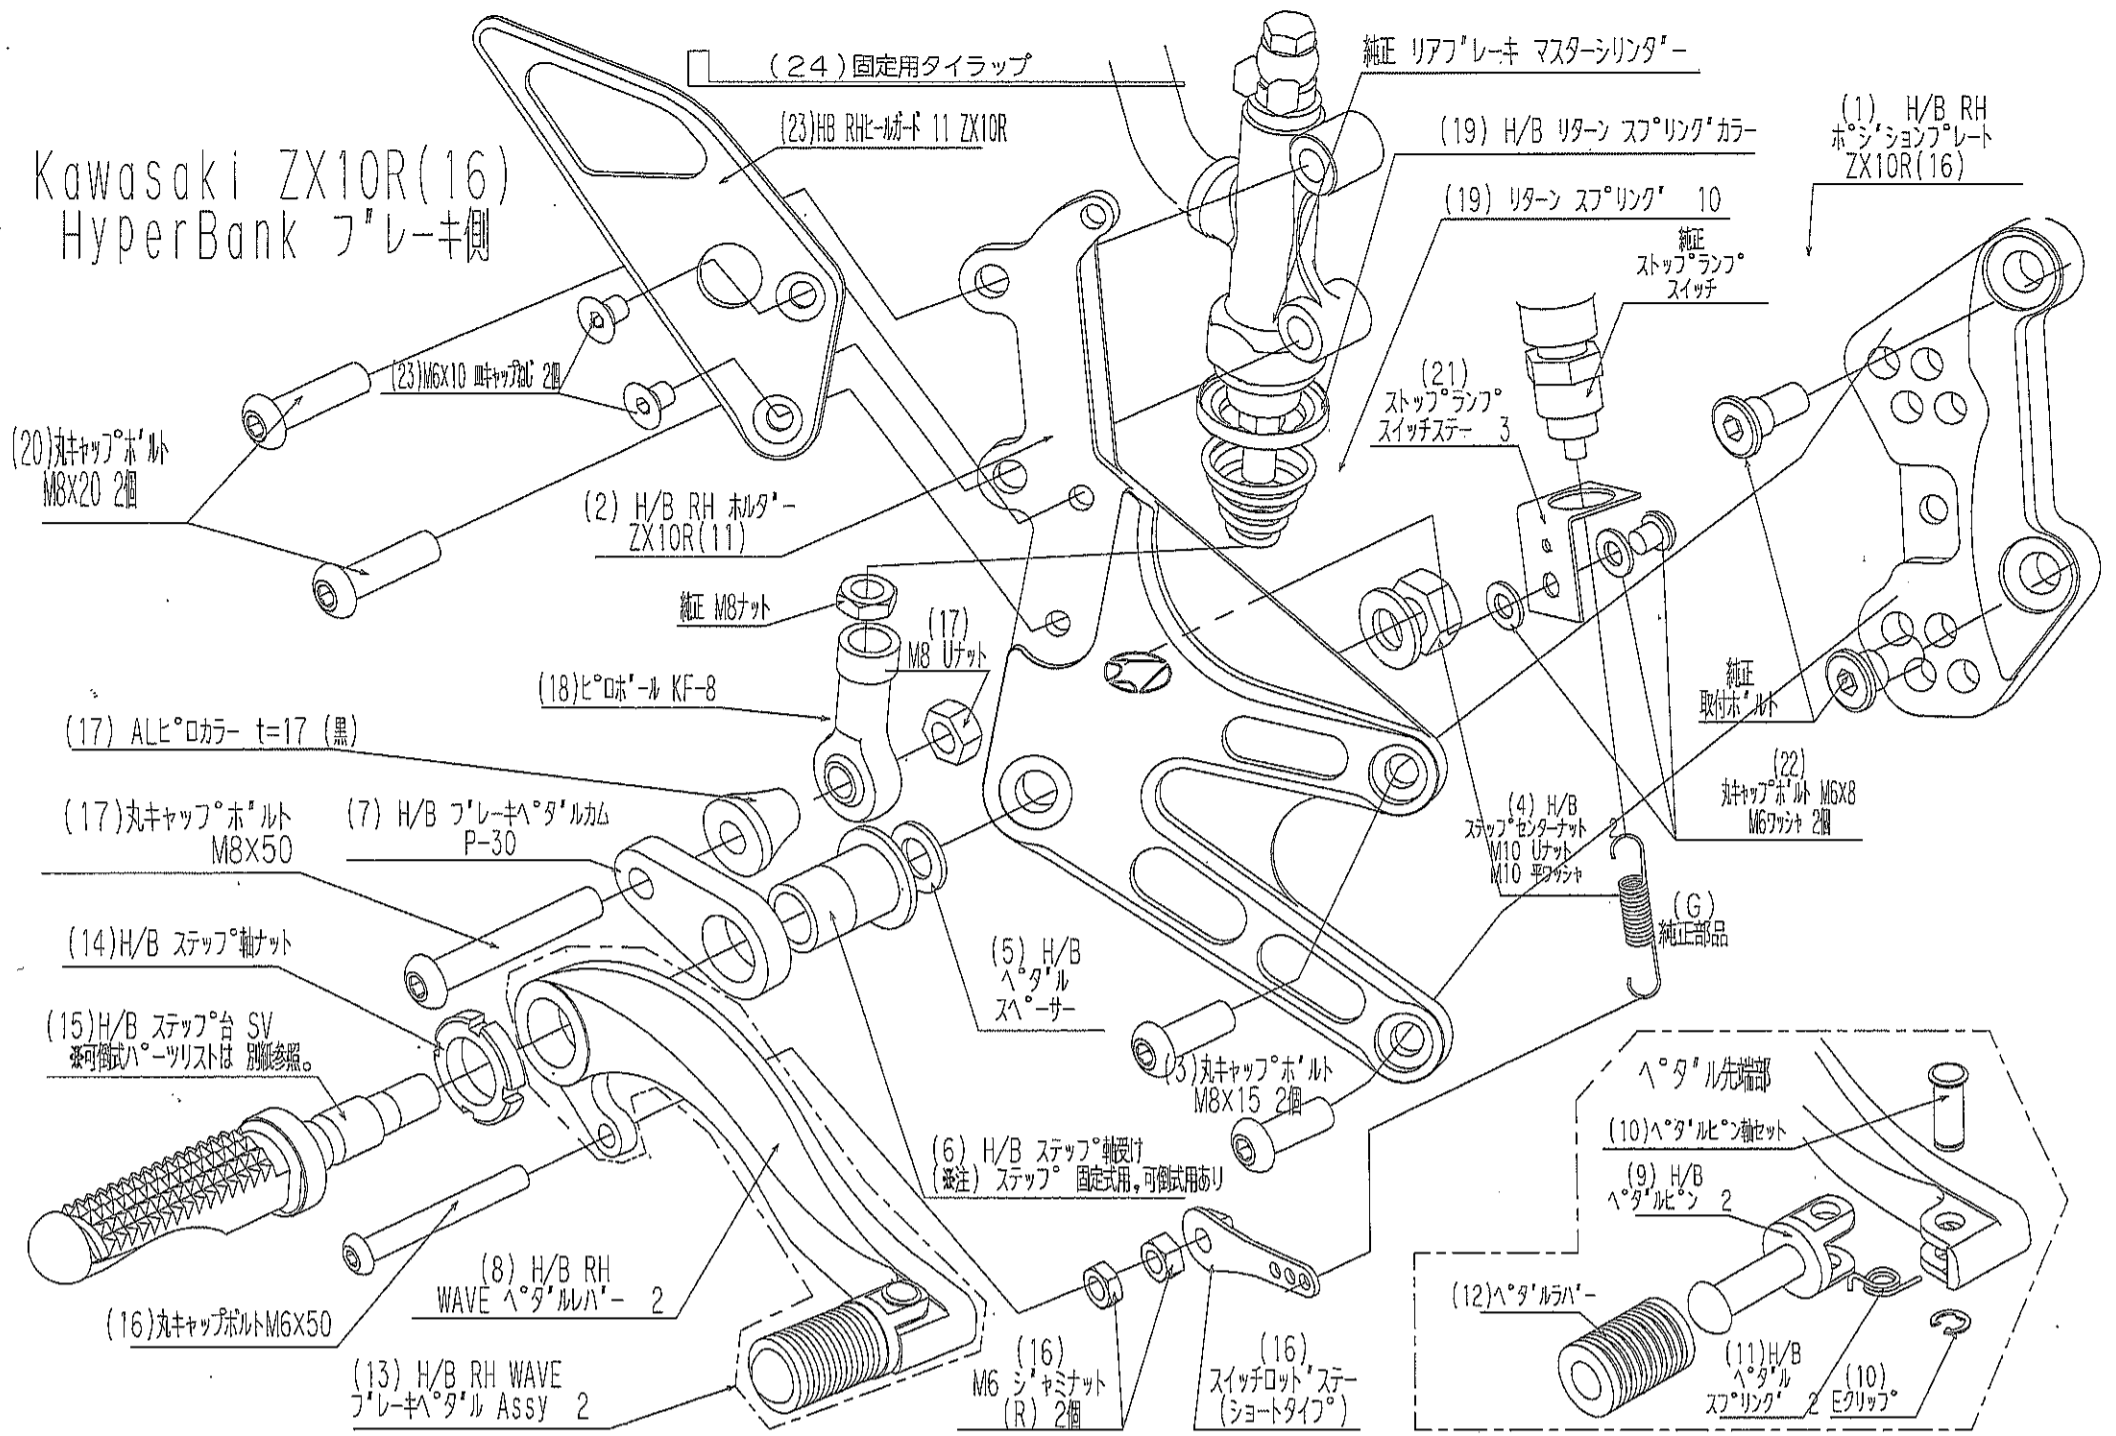

Kawasaki ZX10R(16)
HyperBank フブレーキ側

16 ZX-10R ABS HyperBank フブレーキ側パーツリスト シルバー							
見出し No.	コード No.	商品名	定価	見出し No.	コード No.	商品名	定価
RH	9006-KD4-20	H/B RH ASSY (固定式) 16 ZX-10R ABS		14	9110-000-00	H/B ステップ軸ナット	
1	9022-KD4-50	H/B RH ポジションプレート 11 ZX-10R		15	9053-000-00	H/B ステップ台 SV	
2	9022-KB3-09	H/B RH メインホルダー 11 ZX-10R		16	9101-KB3-00	スイッチロッドステー Set 11 ZX-10R	
3	9096-KB3-20	H/B ホルダー取付ホルセット 11 ZX-10R		17	9099-KB3-20	H/B RH ペダルホルセット 11 ZX-10R	
4	9086-002-00	H/B ステップセンターナット No.2		18	9060-004-00	ピロボール KF-8	
5	9110-002-00	H/B ペダルスパーサー		19	9072-010-00	H/B ペダルリターンスプリング SET NO.10	
6	9110-001-00	H/B ステップ軸受け		20	9113-KB3-00	リアブレーキマスターシリンダー取付ホルセット 11 ZX-10R	
7	9058-001-09	H/B ブレーキペダルカム (P-30) SV		21	9105-004-00	ストップランプ スイッチステー No.3	
8	9041-001-21	H/B RH ペダルラバー No.2 SV		22	9106-KB3-00	ストップランプ スイッチステー取付ホルセット	
9	9117-001-29	H/B ペダルピン No.2 SV		23	9120-KB3-20	H/B RH ヒールガード SET 11 ZX-10R	
10	9117-000-00	H/B ペダルピン軸セット		24	9112-000-01	固定用タイヤラップ (300 mm)	
11	9075-005-20	H/B ペダルピン リターンスプリング No.2		25	9107-KB5-01	マスターシリンダーホース (ABS車用)	
12	9032-001-00	ペダルラバーセット		OP	9107-KB5-02	リアキャリパーホース (ABS車用)	
13	9041-001-20	H/B RH、ブレーキペダル Assy SV NO.2		RH	9010-KD4-20	H/B RH ASSY (可倒式) 16 ZX-10R ABS	

価格は <http://www.beet.co.jp/price/index.html> で検索いただけます。