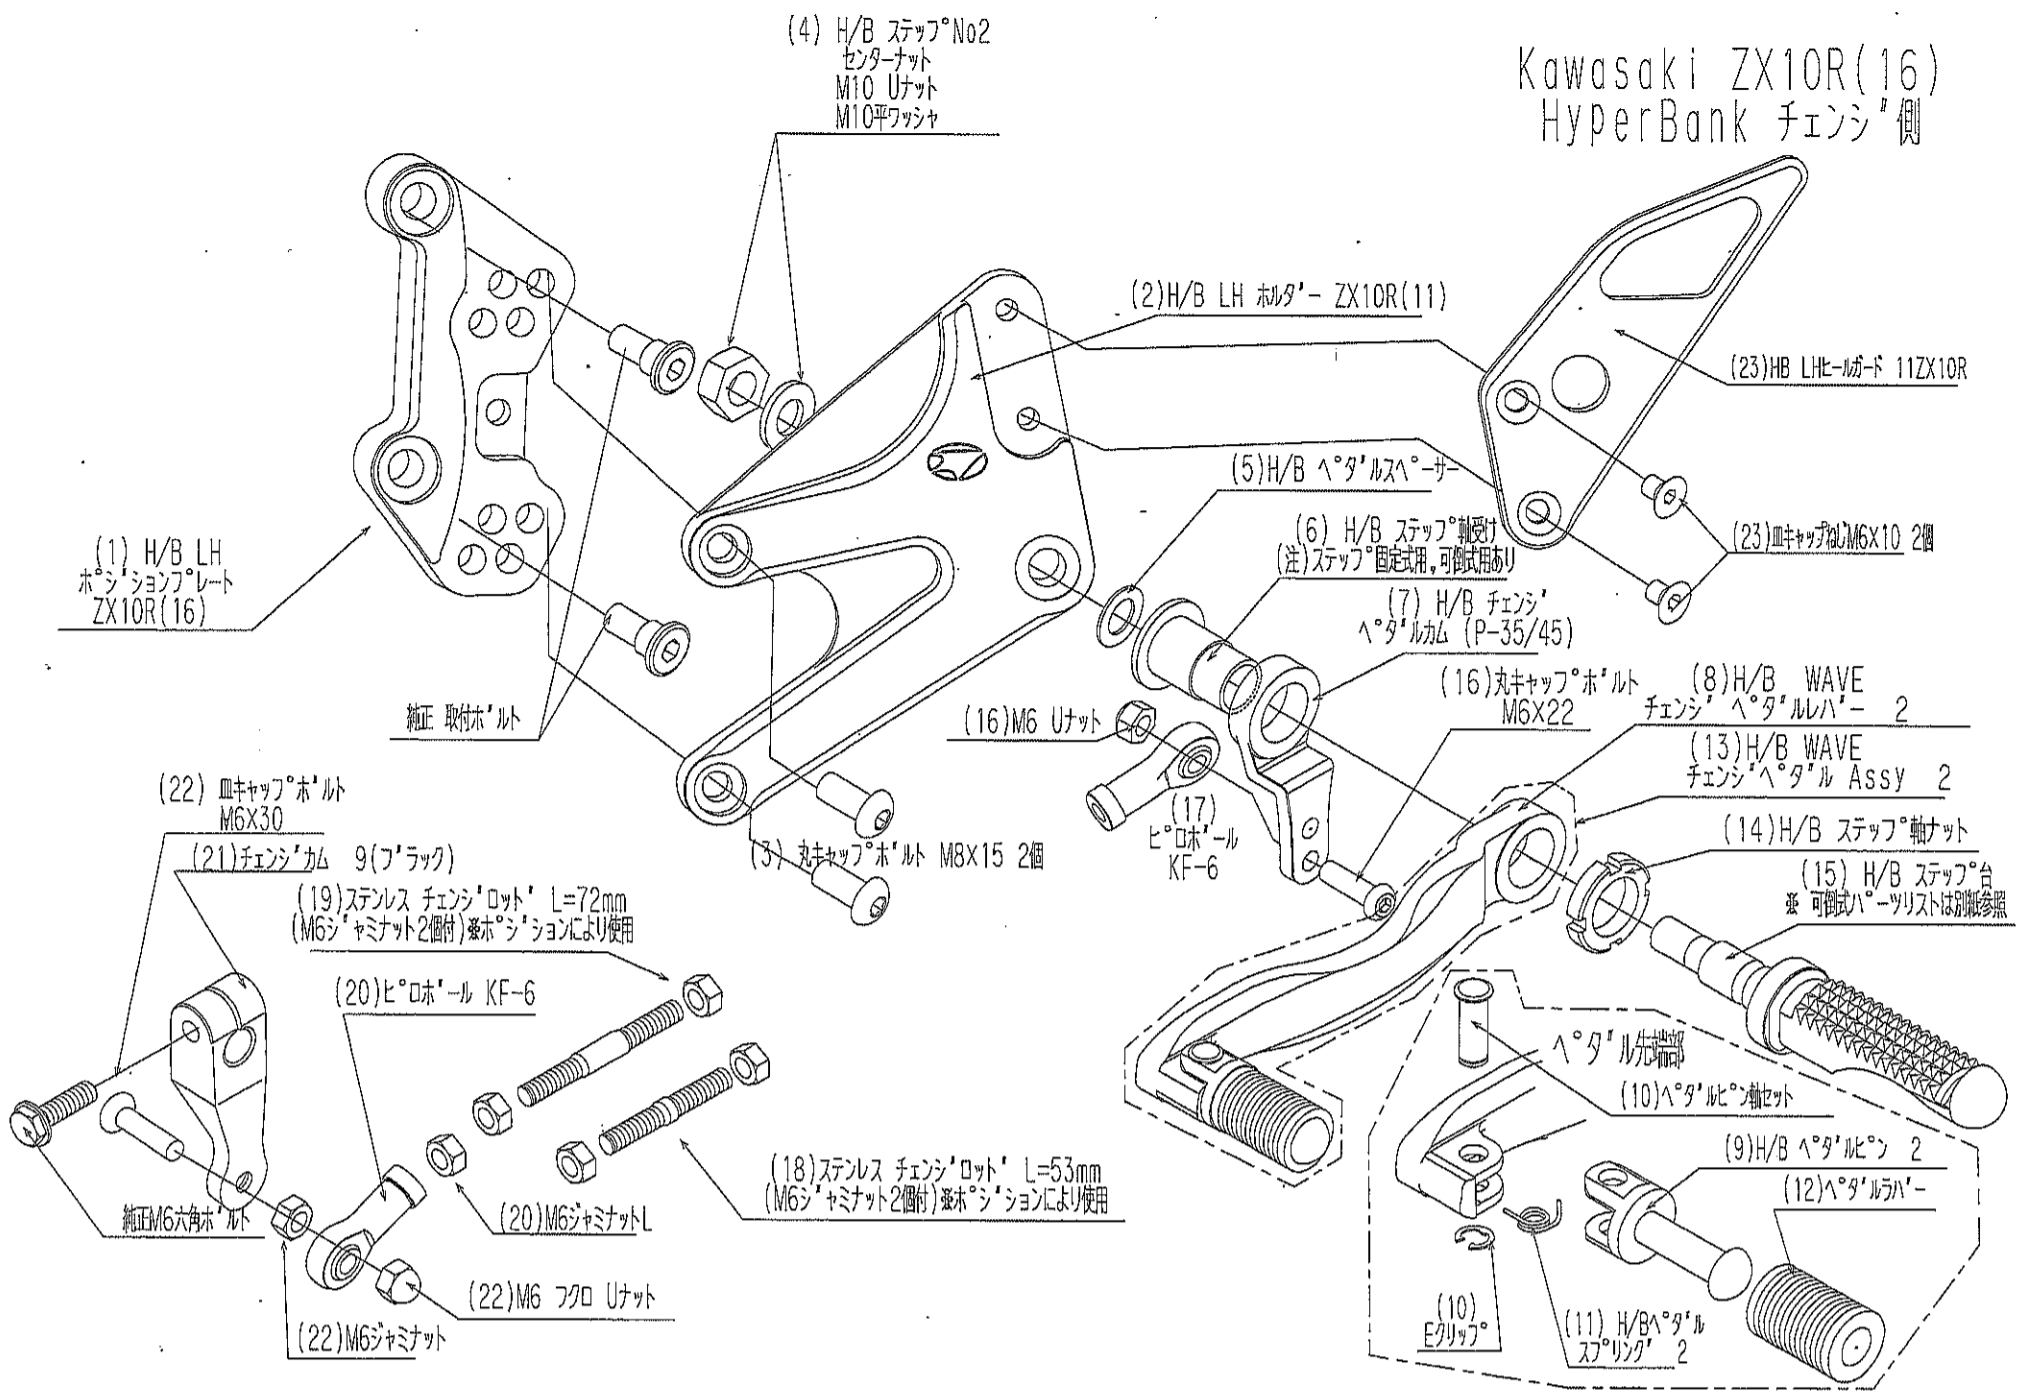

Kawasaki ZX10R(16)  
HyperBank チェンジ側

16 ZX-10R ABS HyperBank チェンジ側 パーツリスト シルバー

見出し No.	コード No.	商品名	定価	見出し No.	コード No.	商品名	定価
LH	9005-KD4-20	H/B LH ASSY (固定式) 16 ZX-10R ABS		13	9040-001-20	H/B LH, ペダル ASSY SV NO.2	
1	9021-KD4-50	H/B LH ポジションプレート 16 ZX-10R		14	9110-000-00	H/B ステップ軸ナット	
2	9021-KB3-09	H/B LH メインホルダー 11 ZX-10R		15	9053-000-00	H/B ステップ台 SV	
3	9096-KB3-10	H/B ホルダー取付ボルトセット 11 ZX-10R		16	9099-KB3-10	H/B LH, ペダルボルトセット 11 ZX-10R	
4	9086-002-00	H/B ステップセンターナット No.2		17	9060-002-00	ピロボール KF-6	
5	9110-002-00	H/B ペダルスパーサー		18	9062-003-00	ステンレスチェンジロッド L=53 mm (M6 ジャミナット×2個)	
6	9110-001-00	H/B ステップ軸受け		19	9062-004-00	ステンレスチェンジロッド L=72 mm (M6 ジャミナット×2個)	
7	9057-KB3-09	H/B チェンジペダルカム (P-35. 45) SV		20	9060-002-00	ピロボール KF-6	
8	9040-001-21	H/B LH ペダルレバー No.2 SV		21	9065-009-50	チェンジカム No9 (ブラック)	
9	9117-001-29	H/B ペダルピン No.2 SV		22	9089-KB3-00	H/B LH, チェンジカムボルトセット 11 ZX-10R	
10	9117-000-00	H/B ペダルピン軸セット		23	9120-KB3-10	H/B LH ヒールガード SET 11 ZX-10R	
11	9075-005-20	H/B ペダルピン リターンスプリング No.2					
12	9032-001-00	ペダルレバーセット					
				LH	9009-KD4-20	H/B LH ASSY (可倒式) 16 ZX-10R ABS	