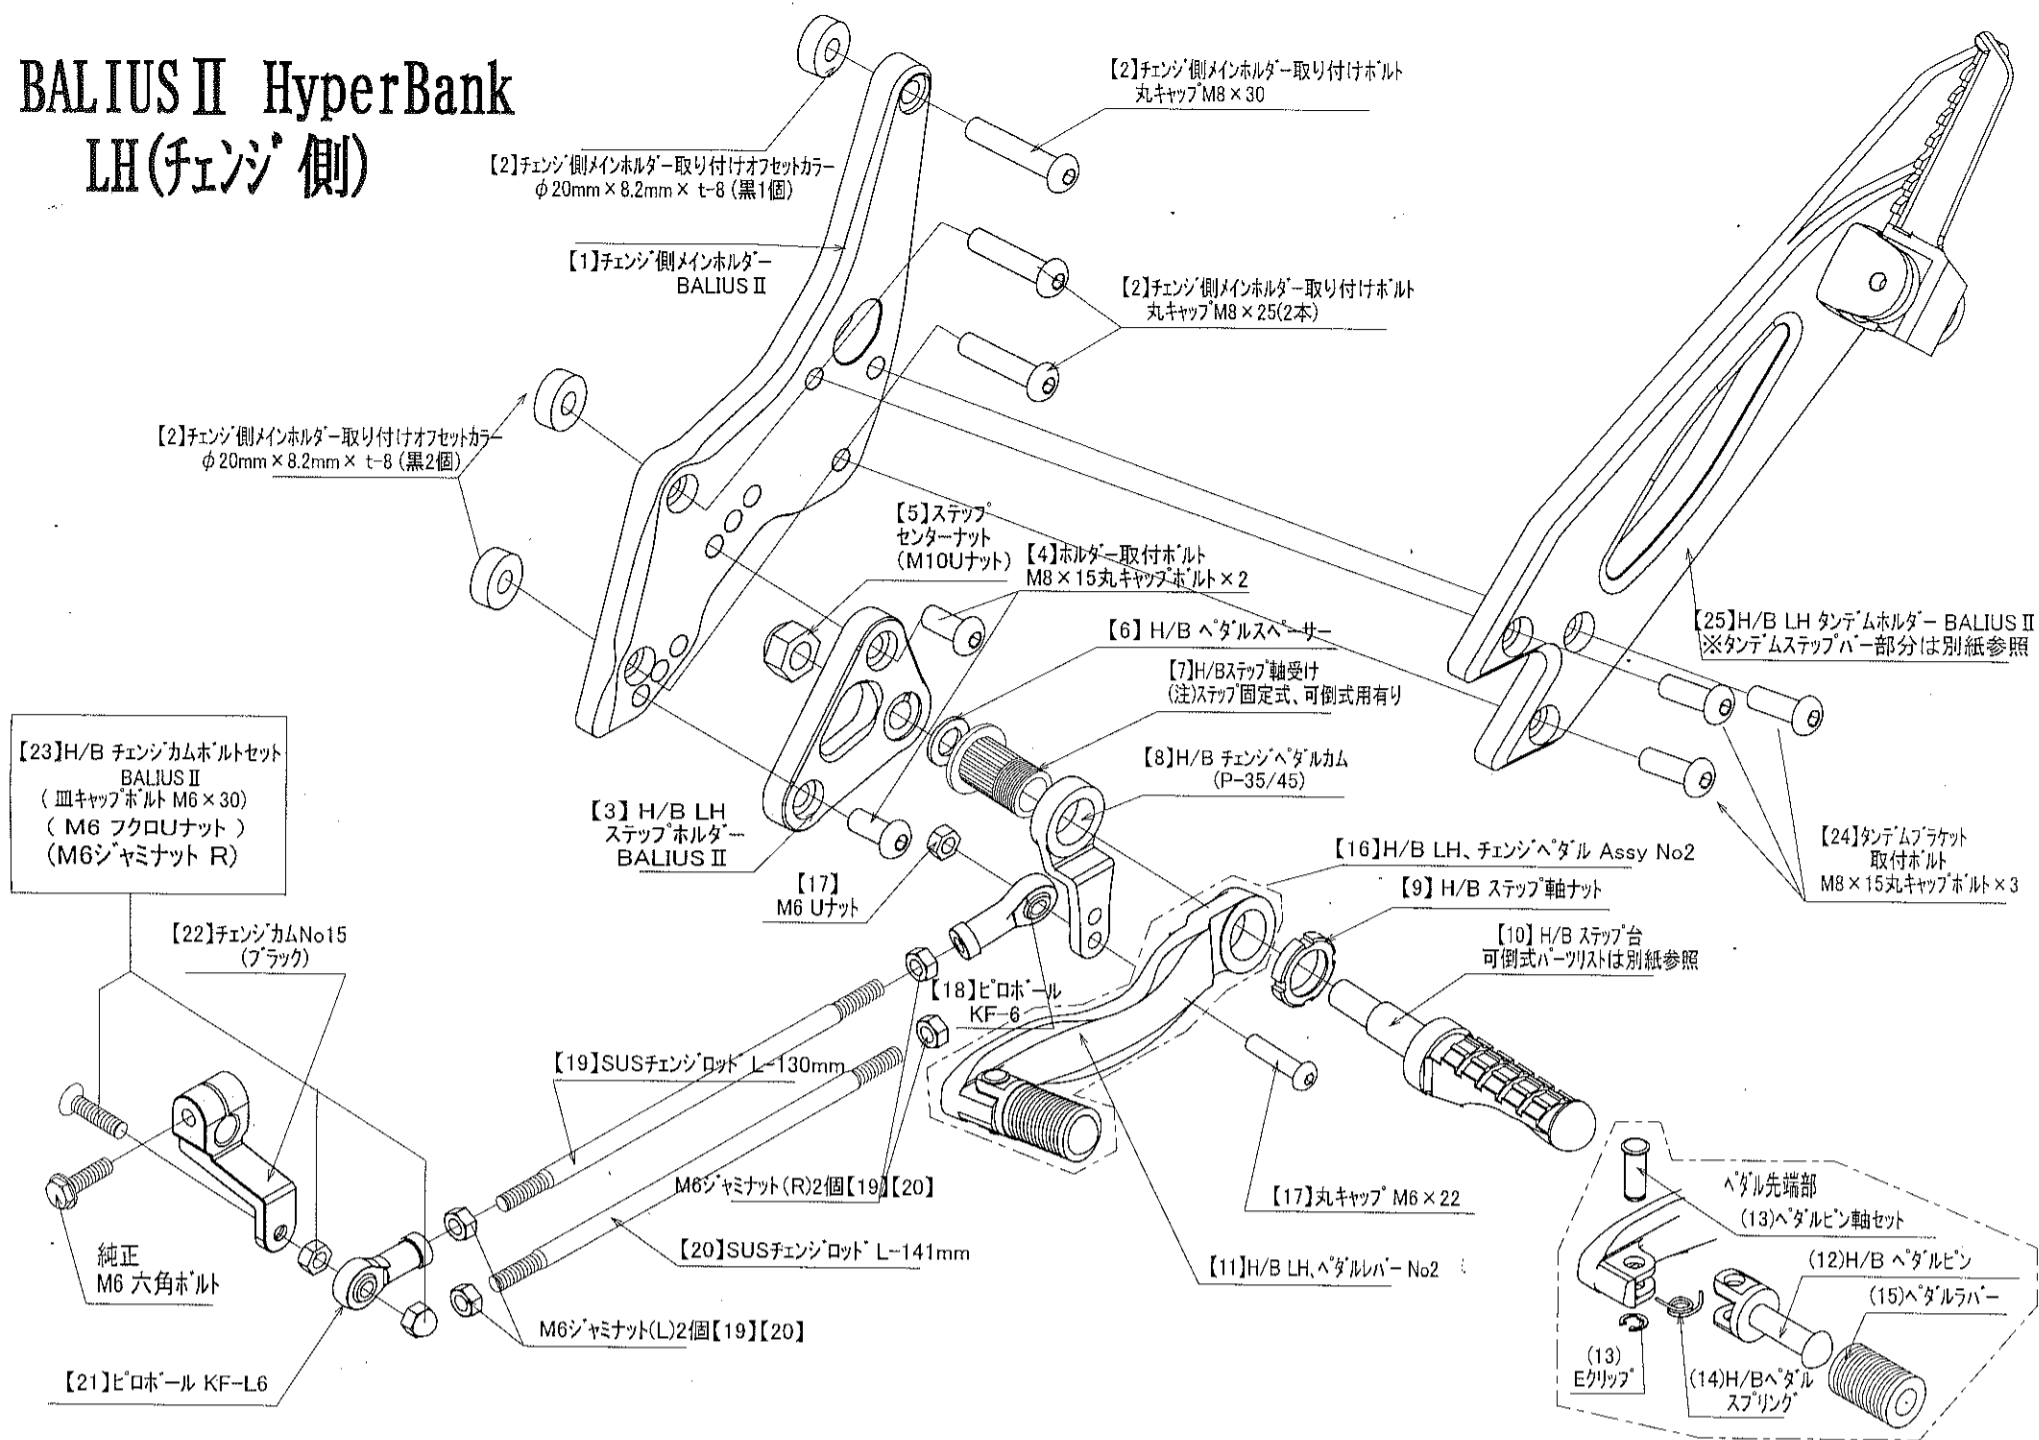

BALIUS II HyperBank LH(チェンジ側)

BALIUS II HyperBank チェンジ側 パーツリスト シルバー

見出No.	コードNo.	商品名	定価	見出No.	コードNo.	商品名	定価
LH	9005-K52-20	H/B LH ASSY SV BALIUS II		16	9040-001-20	H/B LH, ペダル Assy SV No2	
1	9021-K52-09	H/B LH メインホルダー BALIUS II		17	9099-K52-10	H/B LH, ペダルホルトセット BALIUS II	
2	9096-K52-10	H/B LH メインホルダー-取付けカーセット BALIUS II		18	9060-002-00	ピロホール KF-6 (R)	
3	9021-K52-50	H/B LH ステップホルダー SV BALIUS II		19	9062-009-00	ステンレスチェンジロッド L=130mm	
4	9096-K52-30	H/B ホルダー-取付ホルトセット BALIUS II		20	9062-022-00	ステンレスチェンジロッド L=141mm	
5	9086-001-00	H/B ステップセンターナット No.1		21	9061-002-00	ピロホール KF-6L	
6	9110-002-00	H/B ペダルスパーサー		22	9065-015-50	チェンジカム No.15	
7	9110-001-00	H/B ステップ軸受け		23	9089-K52-00	チェンジカムホルトセット BALIUS II	
8	9057-K52-09	H/B チェンジペダルカム (P-35,45) SV		24	9164-K52-10	タンデムホルダー-取付ホルトセット BALIUS II (L)	
9	9110-000-00	H/B ステップ軸ナット		25	9131-K52-19	H/B LH, タンデムホルダー BALIUS II	
10	9053-000-00	H/B ステップ台 SV		26			
11	9040-001-21	H/B チェンジペダルレバー SV No2		27			
12	9117-001-29	H/B ペダルピン SV No2		28			
13	9117-000-00	H/B ペダルピン軸セット		29			
14	9075-005-20	H/B ペダルピン リターンスプリング No2		30			
15	9032-001-00	ペダルラバーセット					

※ 上記価格には送料及び消費税は含まれておりません。