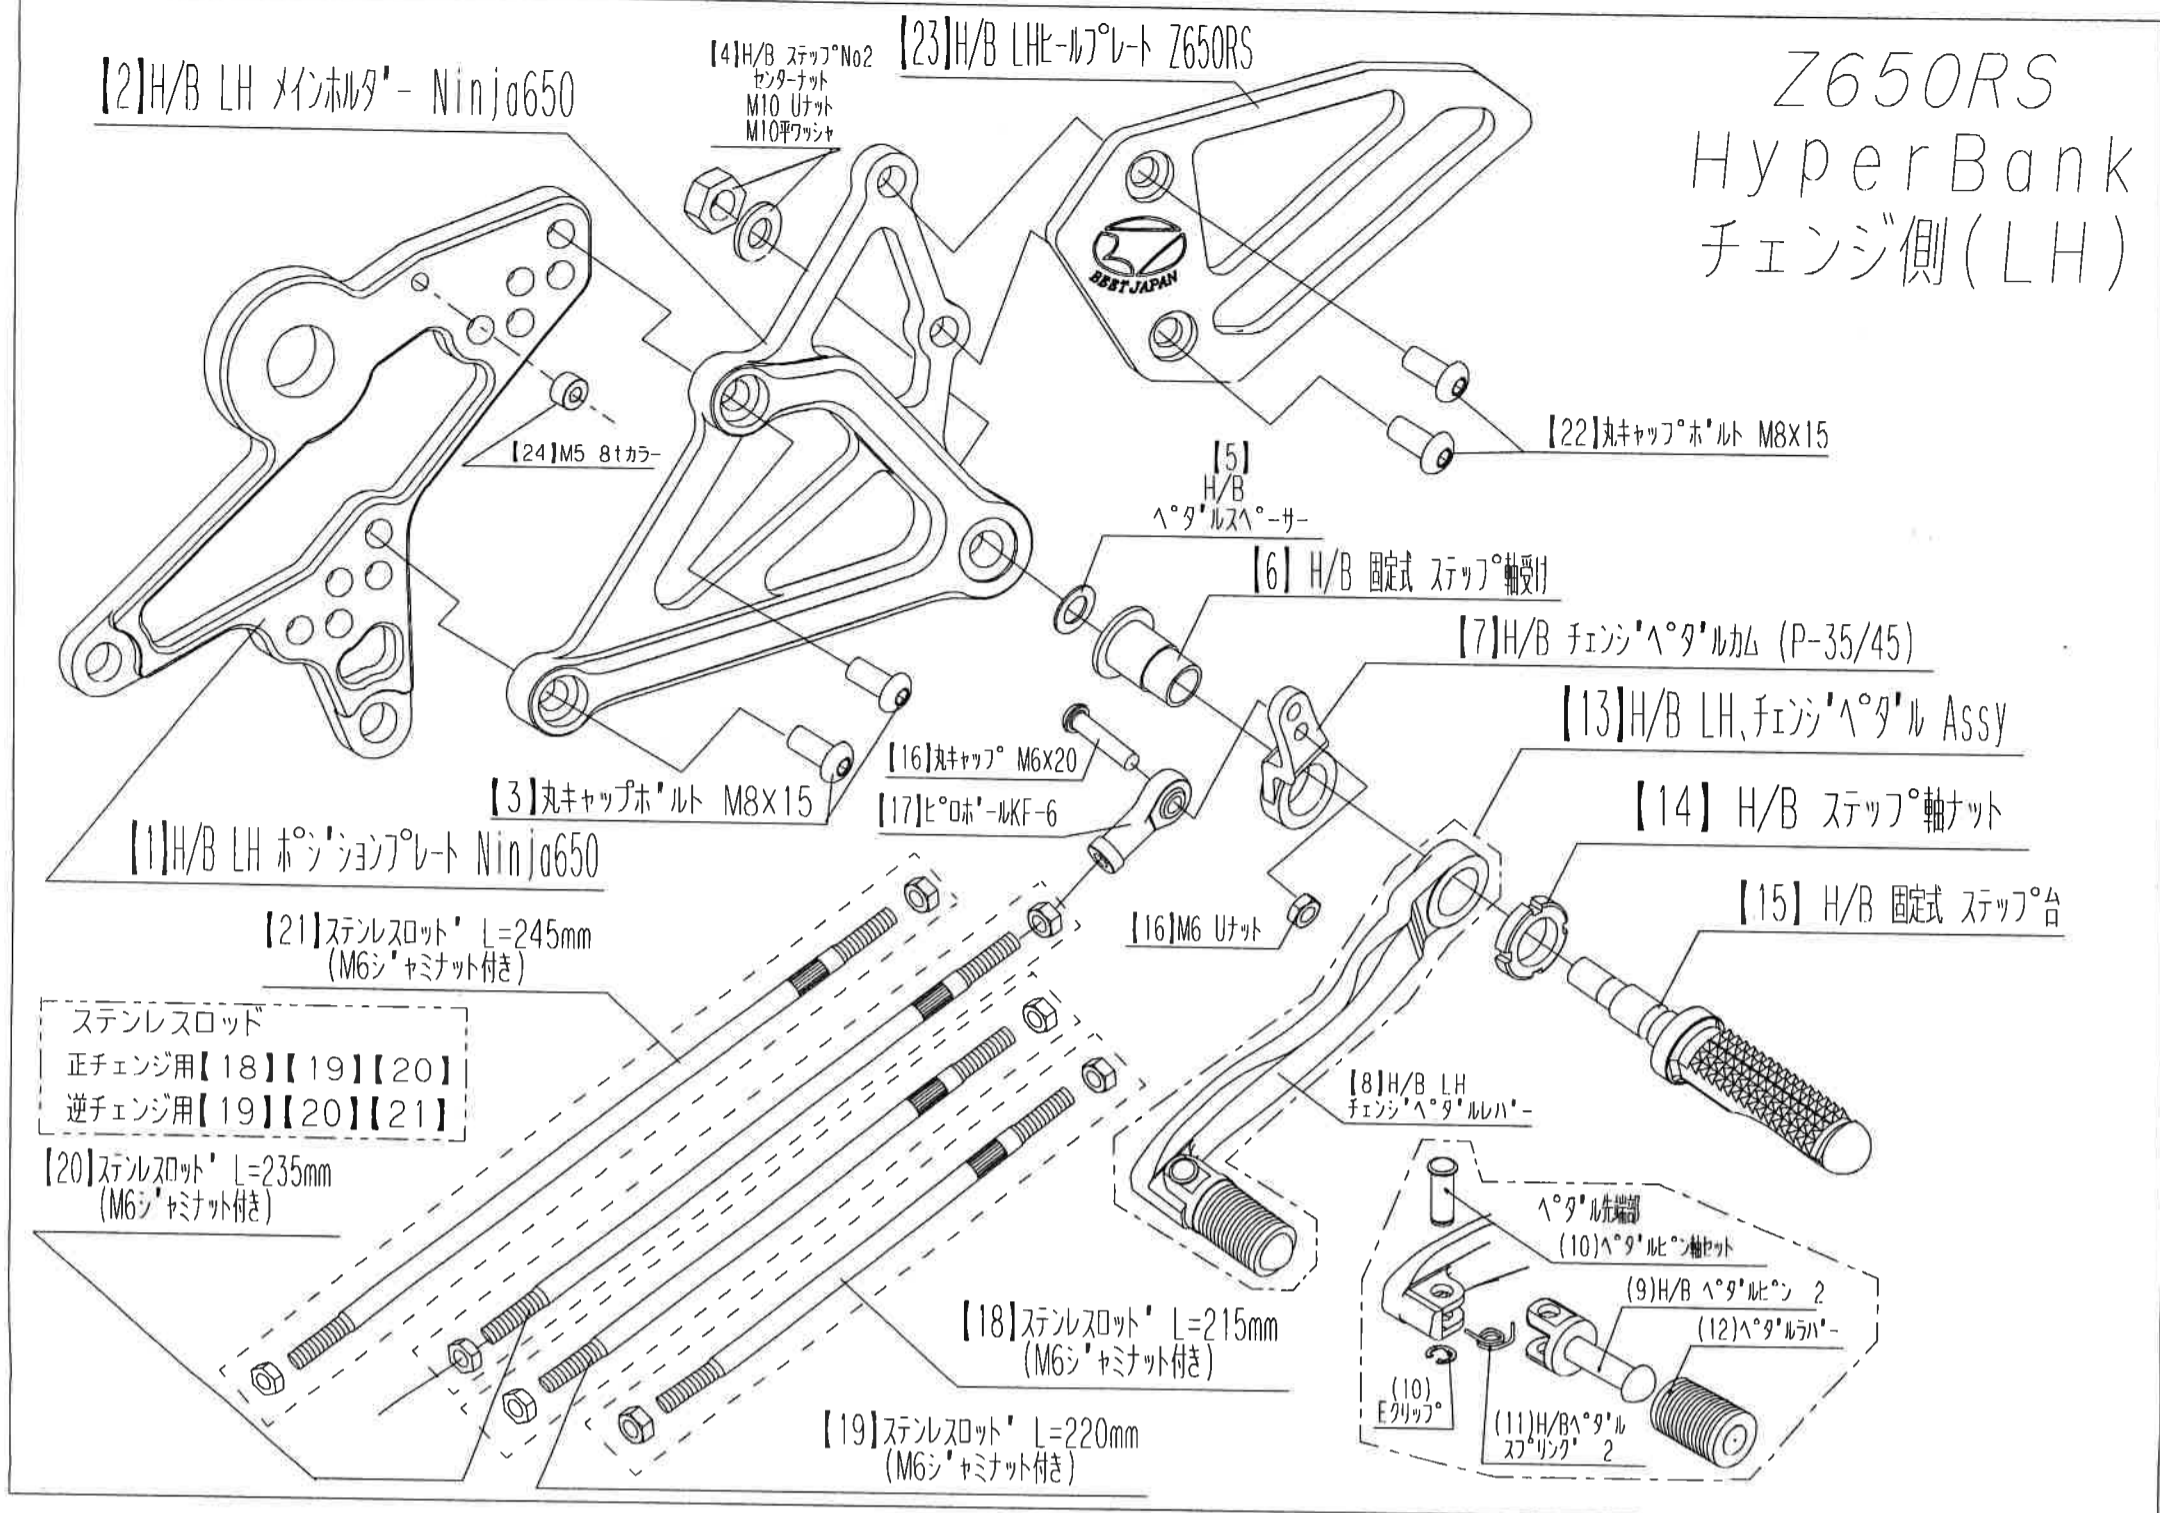

Z650RS HyperBank チェンジ側(LH)

Z650RS HyperBank チェンジ側 パーツリスト シルバ							
見出し No.	コード No.	商品名	定価	見出し No.	コード No.	商品名	定価
LH	9005-KG7-20	H/B LH ASSY Z650RS		13	9040-001-20	H/B LH, ペダル ASSY SV NO.2	
1	9021-KD7-50	H/B LH ホジションプレート Ninja650		14	9110-000-00	H/B ステップ軸ナット	
2	9021-KD7-09	H/B LH メインホルダー Ninja650		15	9053-000-00	H/B ステップ台 SV	
3	9096-KD7-10	H/B ホルダー取付ホルトセット Ninja650		16	9099-KD7-10	H/B LH, ペダルホルトセット Ninja650	
4	9086-002-00	H/B ステップセンターナット No.2		17	9060-002-00	ピロボール KF-6	
5	9110-002-00	H/B ペダルスパーサー		18	9062-015-00	ステンレスチェンジロッド L=215 mm (M6 ジヤミナット×2 個)	
6	9110-001-00	H/B ステップ軸受け		19	9062-021-00	ステンレスチェンジロッド L=220 mm (M6 ジヤミナット×2 個)	
7	9057-KD7-09	H/B チェンジペダルカム (P-35/45) SV		20	9062-017-00	ステンレスチェンジロッド L=235 mm (M6 ジヤミナット×2 個)	
8	9040-001-21	H/B LH ペダルレバー No.2 SV		21	9062-018-00	ステンレスチェンジロッド L=245 mm (M6 ジヤミナット×2 個)	
9	9117-001-29	H/B ペダルピン No.2 SV		22	9120-KD7-30	ヒールプレート取付ホルト セット Ninja650	
10	9117-000-00	H/B ペダルピン軸セット		23	9120-KG7-10	H/B LH ヒールプレート Z650RS	
11	9075-005-20	H/B ペダルピン リターンコイル No.2		24	9096-KD7-30	M5 8t カラー	
12	9032-001-00	ペダルレバーセット					

※ 上記価格には、送料及び消費税は含まれておりません。