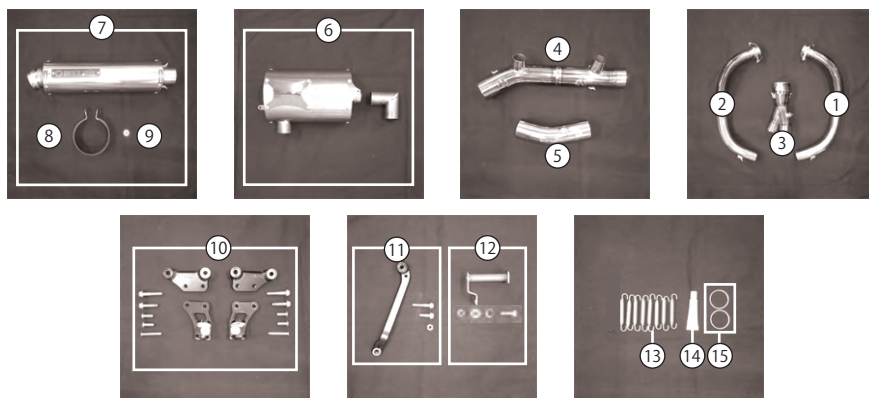

KAWASAKI '22 Z650RS NASSEERT パーツリスト

	コード NO.	商品名	単価	使用 個数
1	8010-KG7-01	エキパイ #1		1
2	8010-KG7-02	エキパイ #2		1
3	8150-KG7-00	集合部		1
4	8109-KG7-01	テールパイプ①		1
5	8109-KG7-02	テールパイプ②		1
6	8102-KG7-00	サブサイレンサーセット		1
7	8229-KG7-50	Φ100 クリアチタンサイレンサー		1
8	8256-100-50	サイレンサーバンド (ガスケット付)		1
9	8309-EVO-00	はめ込みカラー		1
10	0640-KG7-00	タンデムブラケットセット		1
11	8315-KG7-00	サイレンサーステーセット		1
12	8103-KG7-00	サブサイレンサーステーセット		1
13	8313-002-00	スプリング No2		9
14	8300-000-00	耐熱シリコン		1
15	8310-KG7-00	エキパイガスケットセット		1