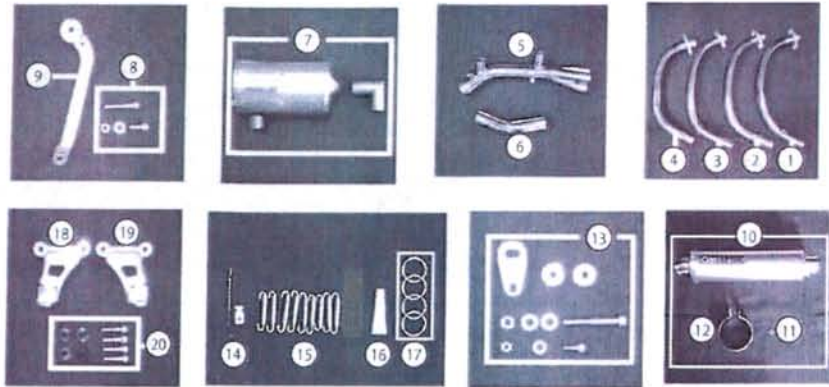

KAWASAKI '22 Z900RS NASSEERT 3D UP
2BL-ZR900C/8BL-ZR900K パーツリスト

	コードNO.	商品名	単位	使用 個数
1	8010-KE3-01	エキパイ #1		1
2	8010-KE3-02	エキパイ #2		1
3	8010-KE3-03	エキパイ #3		1
4	8010-KE3-04	エキパイ #4		1
5	8150-KH1-00	テールパイプ①		1
6	8109-KH1-50	テールパイプ②		1
7	8102-KE3-00	サブサイレンサーセット		1
8	8309-KE3-00	サイレンサーステー取付セット		1
9	8315-KE3-54	サイレンサーステー		1
10	8216-KH1-50	Φ100 クリアチタンサイレンサー		1
11	8309-EVO-00	はめ込みカラー		1
12	8256-100-50	サイレンサーバンド(ガスケット付き)		1
13	8103-KE3-00	サブサイレンサー取付セット		1
14	8316-KH1-00	ハーネスクランプセット		1
15	8313-002-00	スプリング No2		9
16	8300-000-00	耐熱シリコン		1
17	8310-KE3-00	エキパイガスケットセット		1
18	8317-KE3-42	タンデムブラケット ASSY(R)		1
19	8317-KE3-41	タンデムブラケット ASSY(L)		1
20	8317-KE3-03	タンデムブラケット取付セット		1