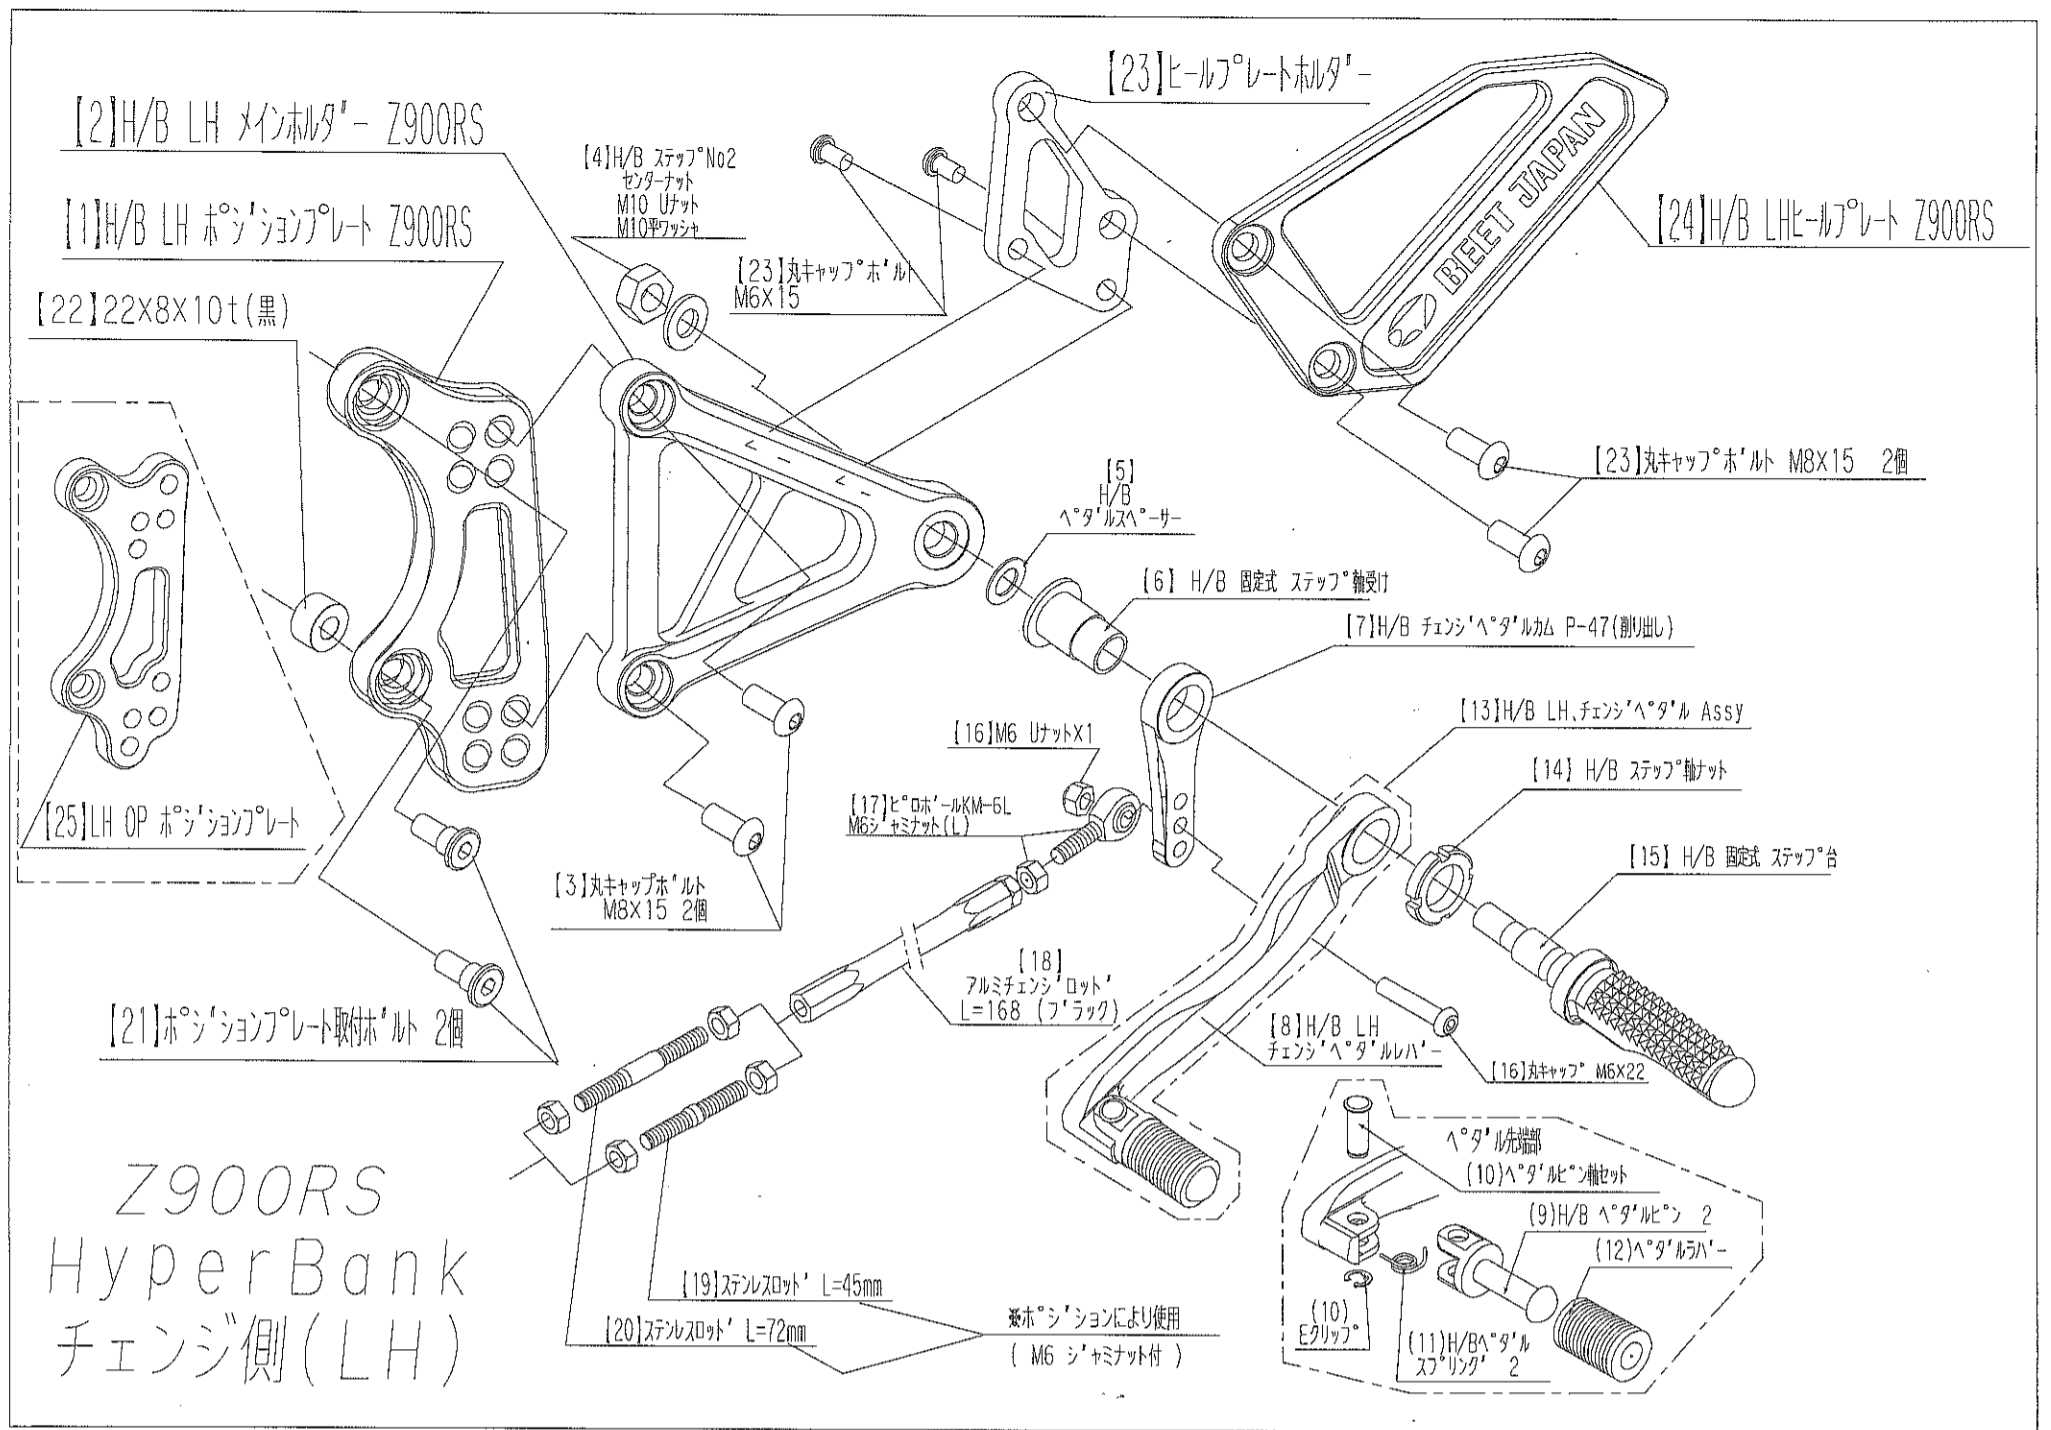

Z900RS HyperBank チェンジ側 パーツリスト シルバ							
見出し No.	コード No.	商品名	定価	見出し No.	コード No.	商品名	定価
LH	9005-KE3-20	H/B LH ASSY Z900RS		13	9040-001-20	H/B LH, ペダル ASSY SV NO.2	
1	9021-KE3-60	H/B LH ポジションプレート Z900RS		14	9110-000-00	H/B ステップ軸ナット	
2	9021-KE3-09	H/B LH メインホルダー Z900RS		15	9053-000-00	H/B ステップ台 SV	
3	9096-KE3-10	H/B ホルダー取付ホルトセット Z900RS		16	9099-KE3-10	H/B LH, ペダルホルトセット Z900RS	
4	9086-002-00	H/B ステップセンターナット No.2		17	9061-006-00	ヒロボール KM-6L	
5	9110-002-00	H/B ペダルスパーサー		18	9063-009-00	アルミチェンジロッド L=168mm (ブラック)	
6	9110-001-00	H/B ステップ軸受け		19	9062-002-00	ステンレスチェンジロッド L=45 mm (M6 シヤミナット×2個)	
7	9057-KE3-09	H/B チェンジペダルカム(P-47)SV		20	9062-004-00	ステンレスチェンジロッド L=72 mm (M6 シヤミナット×2個)	
8	9040-001-21	H/B LH ペダルレバー No.2 SV		21	9096-KE3-30	ポジションプレート取付ホルト セット	
9	9117-001-29	H/B ペダルピン No.2 SV		22	9096-KE3-50	ポジションプレート取付カラー	
10	9117-000-00	H/B ペダルピン軸セット		23	9120-KE3-30	ヒールプレートホルダー セット(L)	
11	9075-005-20	H/B ペダルピン リターンスプリング No.2		24	9120-KE3-10	H/B LH ヒールプレート Z900RS	
12	9032-001-00	ペダルレバーセット		25	9021-KE3-50	LH ポジションプレート Z900RS(オプション)	

※ 価格は <http://www.beet.co.jp/price/index.html> で検索いただけます。