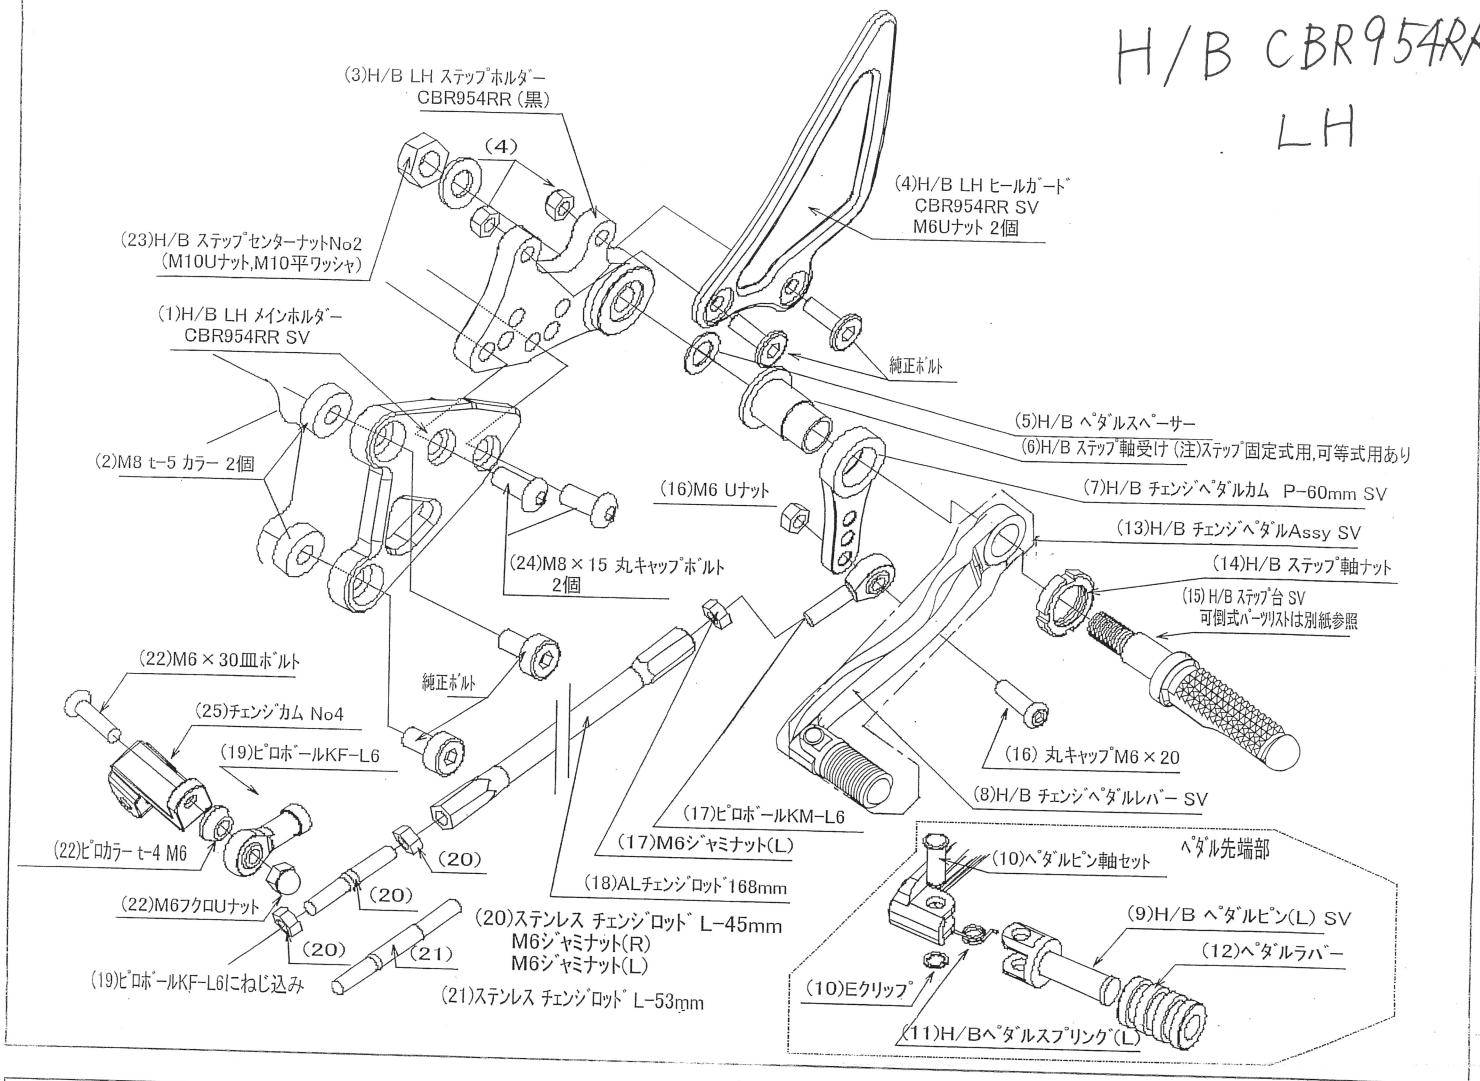

H/B CBR954RR

RH

CBR954RR HyperBank ブレーキ側 パーツリスト シルバー

見出No.	コードNo.	商品名	色	見出No.	コードNo.	商品名	色
RH	9006-H64-20	H/B RH ASSY SV CBR954RR		12	9032-001-00	ペダルラバーセット	
1	9022-H64-09	H/B RH メインホルダー SV CBR954RR		13	9041-001-z0	H/B RH ブレーキペダル Assy SV	
2	9096-H64-20	H/B RH メインホルダー取付けカラーセット CBR954RR		14	9110-000-00	H/B ステップ軸ナット	
3	9022-H64-50	H/B RH ステップホルダー (黒) CBR954RR		15	9053-000-00	H/B ステップ台 SV	
4	9120-H64-39	H/B RH ヒールカト SV CBR954RR		16	9101-H64-00	H/B ストップランプスイッチホルト set	
5	9110-002-00	H/B ペダルスパーサー		17	9099-H64-20	H/B RH ペダルホルトセット CBR954RR	
6	9110-001-00	H/B ステップ軸受け		18	9060-005-00	ピロホール KF-8C	
7	9058-001-09	H/B ブレーキペダルカム (P-30) SV		19	9072-010-00	H/Bブレーキペダル リターンスプリングセット No10	
8	9041-001-21	H/B RH ペダルレバー No. 2		20	9106-H64-00	ストップランプスイッチステーホルト set	
9	9117-001-29	H/B ペダルピン No. 2		21	9086-002-00	H/B ステップセンターナット No2	
10	9117-000-00	H/B ペダルピン軸セット		22	9096-H64-40	H/B RH ステップホルダー取り付け ホルトセット CBR954RR	
11	9075-005-20	H/B ペダルピン リターンスプリング No. 2					

H/B CBR954RR

LH

CBR954RR HyperBank チェンジ側 パーツリスト シルバー

見出No.	コードNo.	商品名	色	見出No.	コードNo.	商品名	色
LH	9005-H64-20	H/B LH ASSY SV CBR954RR		13	9040-001-20	H/B LH, ベタル Assy SV	
1	9021-H64-09	H/B LH メインホルダー SV CBR954RR		14	9110-000-00	H/B ステップ 軸ナット	
2	9096-H64-10	H/B LH メインホルダー-取付けカーセット CBR954RR		15	9053-000-00	H/B ステップ 台 SV	
3	9021-H64-50	H/B LH ステップホルダー(黒) CBR954RR		16	9099-H64-10	H/B LH, ベタルホルトセット CBR954RR	
4	9120-H64-19	H/B LH ヒールガード SV CBR954RR		17	9061-006-00	ピロホル KM-L6	
5	9110-002-00	H/B ベタルスパー		18	9063-009-00	アルミ チェンジロッド L=168mm	
6	9110-001-00	H/B ステップ 軸受け		19	9061-002-00	ピロホル KF-L6	
7	9057-H64-09	H/B チェンジベタルカム (P-60) SV		20	9062-002-00	ステンレス チェンジロッド L=45mm	
8	9040-001-21	H/B チェンジベタルラバー SV		21	9062-003-00	ステンレス チェンジロッド L=53mm	
9	9117-001-29	H/B ベタルピン No. 2		22	9089-H64-00	チェンジカムホルト set CBR954RR	
10	9117-000-00	H/B ベタルピン軸セット		23	9086-002-00	H/B ステップ センターナット No2	
11	9075-005-20	H/B ベタルピンリターンスプリング No. 2		24	9096-H64-30	H/B LH ステップホルダー-取付けホルトセット CBR954RR	
12	9032-001-00	ベタルラバーセット		25	9065-004-00	チェンジカム No4	