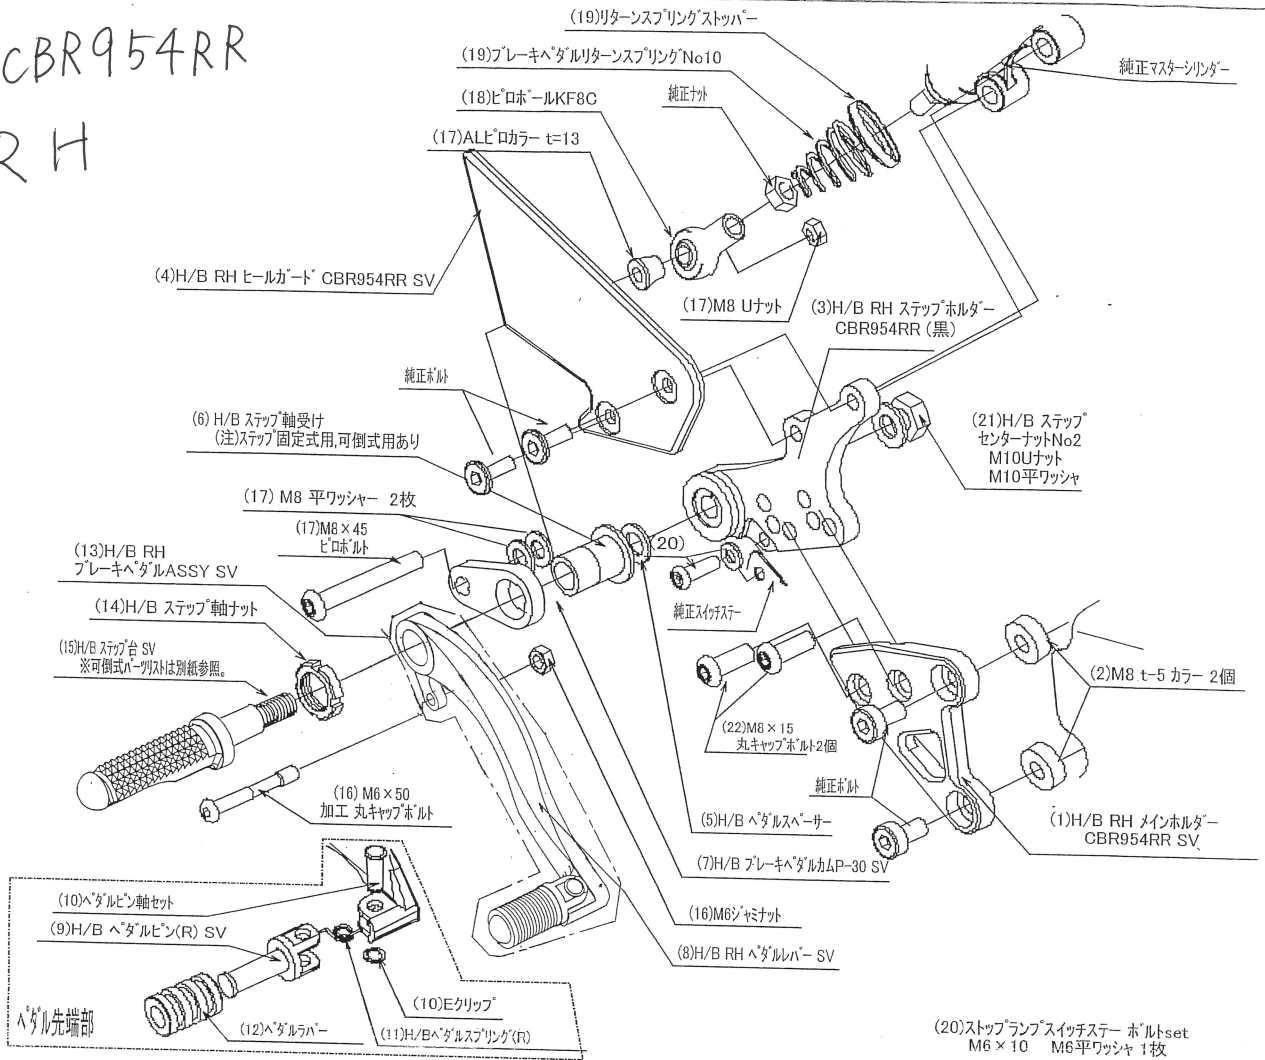

H/B CBR954RR

RH

CBR954RR HyperBank ブレーキ側 パーツリスト シルバー

見出No.	コードNo.	商品名	色	見出No.	コードNo.	商品名	色
RH	9006-H64-20	H/B RH ASSY SV CBR954RR		12	9032-001-00	ペダルラバーセット	
1	9022-H64-09	H/B RH メインホルダー SV CBR954RR		13	9041-001-z0	H/B RH ブレーキペダル Assy SV	
2	9096-H64-20	H/B RH メインホルダー取付けカラーセット CBR954RR		14	9110-000-00	H/B ステップ軸ナット	
3	9022-H64-50	H/B RH ステップホルダー (黒) CBR954RR		15	9053-000-00	H/B ステップ台 SV	
4	9120-H64-39	H/B RH ヒールカト SV CBR954RR		16	9101-H64-00	H/B ストップランプスイッチホルト set	
5	9110-002-00	H/B ペダルスパーサー		17	9099-H64-20	H/B RH ペダルホルトセット CBR954RR	
6	9110-001-00	H/B ステップ軸受け		18	9060-005-00	ピロホール KF-8C	
7	9058-001-09	H/B ブレーキペダルカム (P-30) SV		19	9072-010-00	H/Bブレーキペダル リターンスプリングセット No10	
8	9041-001-21	H/B RH ペダルレバー No. 2		20	9106-H64-00	ストップランプスイッチステーホルト set	
9	9117-001-29	H/B ペダルピン No. 2		21	9086-002-00	H/B ステップセンターナット No2	
10	9117-000-00	H/B ペダルピン軸セット		22	9096-H64-40	H/B RH ステップホルダー取り付け ホルトセット CBR954RR	
11	9075-005-20	H/B ペダルピン リターンスプリング No. 2					

H/B CBR954RR

LH

CBR954RR HyperBank チェンジ側 パーツリスト シルバー

見出No.	コードNo.	商品名	色	見出No.	コードNo.	商品名	色
LH	9005-H64-20	H/B LH ASSY SV CBR954RR		13	9040-001-20	H/B LH, ベタル Assy SV	
1	9021-H64-09	H/B LH メインホルダー SV CBR954RR		14	9110-000-00	H/B ステップ 軸ナット	
2	9096-H64-10	H/B LH メインホルダー-取付けカーセット CBR954RR		15	9053-000-00	H/B ステップ 台 SV	
3	9021-H64-50	H/B LH ステップホルダー(黒) CBR954RR		16	9099-H64-10	H/B LH, ベタルホルトセット CBR954RR	
4	9120-H64-19	H/B LH ヒールガード SV CBR954RR		17	9061-006-00	ピロホル KM-L6	
5	9110-002-00	H/B ベタルスパー		18	9063-009-00	アルミ チェンジロッド L=168mm	
6	9110-001-00	H/B ステップ 軸受け		19	9061-002-00	ピロホル KF-L6	
7	9057-H64-09	H/B チェンジベタルカム (P-60) SV		20	9062-002-00	ステンレス チェンジロッド L=45mm	
8	9040-001-21	H/B チェンジベタルラバー SV		21	9062-003-00	ステンレス チェンジロッド L=53mm	
9	9117-001-29	H/B ベタルピン No. 2		22	9089-H64-00	チェンジカムホルト set CBR954RR	
10	9117-000-00	H/B ベタルピン軸セット		23	9086-002-00	H/B ステップ センターナット No2	
11	9075-005-20	H/B ベタルピンリターンスプリング No. 2		24	9096-H64-30	H/B LH ステップホルダー-取付けホルトセット CBR954RR	
12	9032-001-00	ベタルラバーセット		25	9065-004-00	チェンジカム No4	