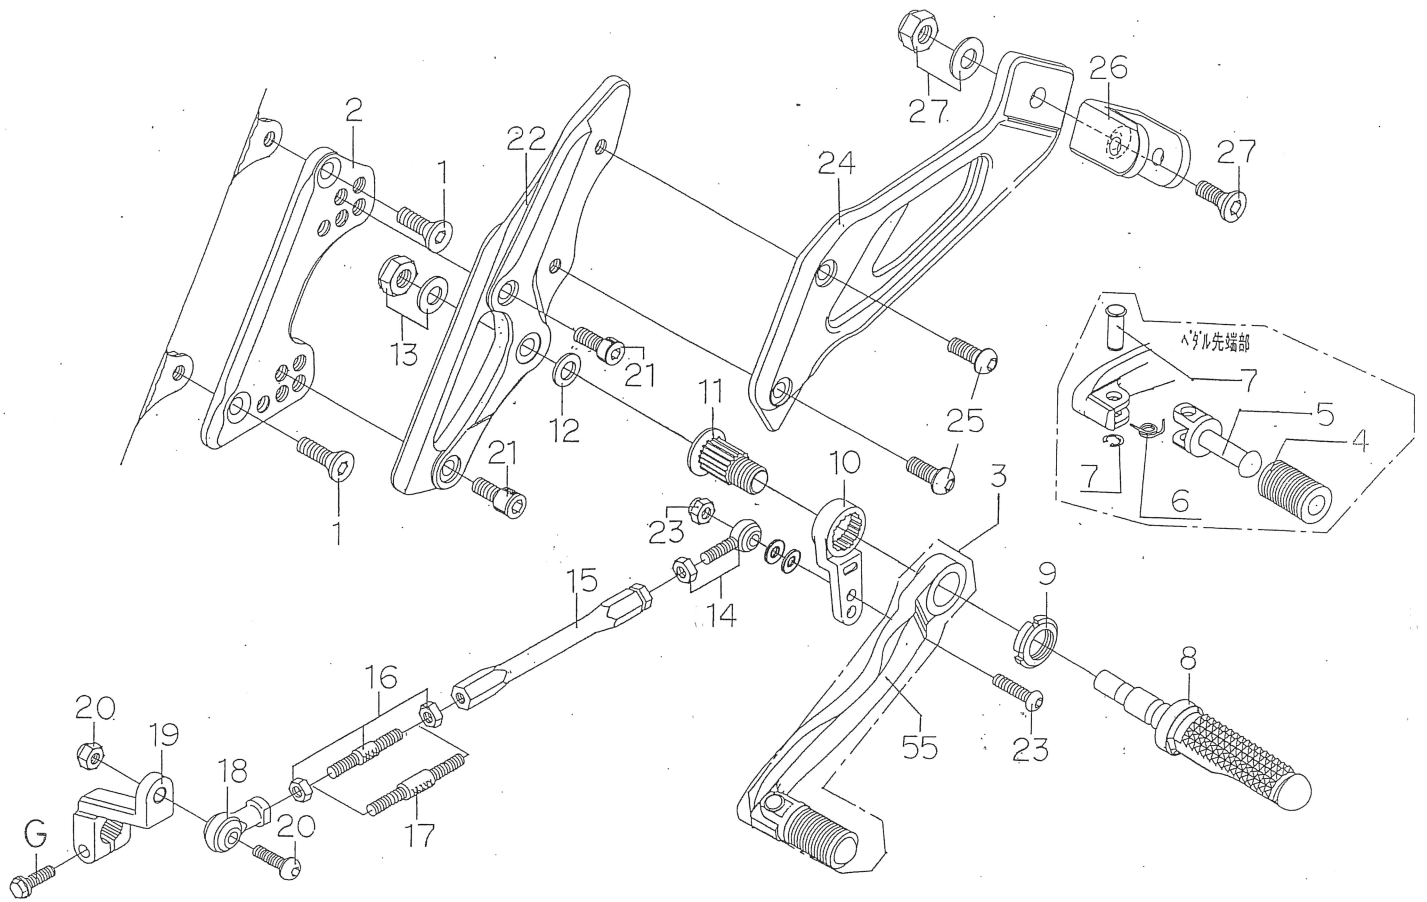

CB400SF HYPER VTEC HYPER BANK パーツリスト

H/B CB400SF H-VTEC (L)

H/B CB400SF H-VTEC (R)

(シルダー) パーツリスト

見出 NO	コードNO	商 品 名	指定色	見出 NO	コードNO	商 品 名	指定色
G		純正部品		13	9086-002-00	H/B ステップセンターナット NO. 2	
L	9005-H55-20	H/B (SV) LH, ASSY CB400SF H-VTEC		14	9061-006-00	ピロボール KM-L6	
R	9006-H55-20	H/B (SV) RH, ASSY CB400SF H-VTEC		15	9063-011-00	アルミロッド 155M/M	
1	9096-H55-30	H/B LH, ボジションプレート トリツクホルトセット H-VTEC		16	9062-003-00	ステンレスロッド 53M/M	
2	9021-H55-50	H/B LH, ボジションプレート CB400SF H-VTEC		17	9062-004-00	ステンレスロッド 72M/M	
3	9040-001-20	H/B (SV) LH, ペダルASSY NO. 2		18	9061-002-00	ピロボール KF-L6	
4	9032-001-00	H/B ペダルラバーセット		19	9065-004-50	チェンジカム NO. 4 (ブラック)	
5	9117-001-29	H/B (SV) ペダルピン NO. 2		20	9089-H55-01	H/B チェンジカムホルトセット CB400SF H-VTEC	
6	9075-005-20	H/B ペダルピン リターンスプリング NO. 2		21	9096-H55-10	H/B LH, ホルダー トリツクホルトセット CB400SF H-VTEC	
7	9117-000-00	H/B (SV) ペダルピンジクセット		22	9021-H55-09	H/B (SV) LH, ホルダー CB400SF H-VTEC	
8	9053-000-00	H/B (SV) ステップダイ		23	9099-H55-10	H/B LH, ペダルホルトセット CB400SF H-VTEC	
9	9110-000-00	H/B ステップジクナット		24	9131-H55-19	H/B (SV) LH, タンデムホルダー CB-SF H-V	
10	9057-H55-09	H/B (SV) LH, ペダルカム CB400SF H-VTEC		25	9164-H55-10	H/B LH, タンデムホルダーホルト CB400SF H-VTEC	
11	9110-001-00	H/B ステップジクウケ		26	9132-H55-19	H/B (SV) LH, タンデムステップブラケット CB-SF H-V	
12	9110-002-00	H/B ペダルスペーサー		27	9132-H55-30	H/B LH, タンデムステップブラケットホルト CB-SF H-V	