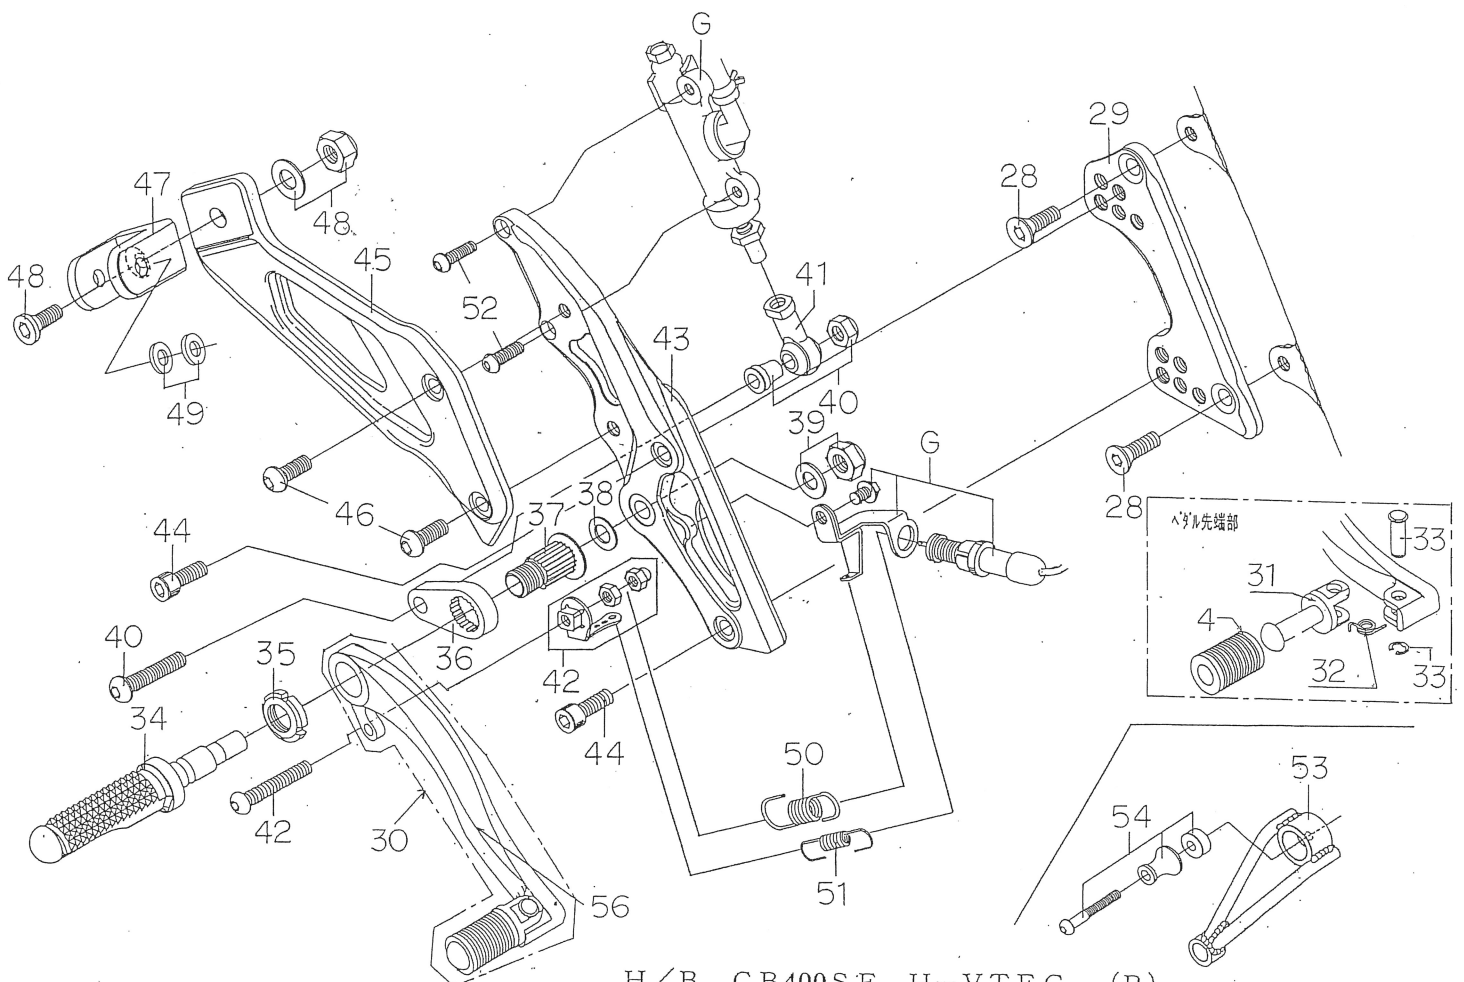

CB400SF HYPER VTEC HYPER BANK パーツリスト

H/B CB400SF H-VTEC (L)

H/B CB400SF H-VTEC (R)

(シルダー) パーツリスト

見出 NO	コードNO	商 品 名	指定色	見出 NO	コードNO	商 品 名	指定色
G		純正部品		13	9086-002-00	H/B ステップセンターナット NO. 2	
L	9005-H55-20	H/B (SV) LH, ASSY CB400SF H-VTEC		14	9061-006-00	ピロボール KM-L6	
R	9006-H55-20	H/B (SV) RH, ASSY CB400SF H-VTEC		15	9063-011-00	アルミロッド 155M/M	
1	9096-H55-30	H/B LH, ボジションプレート トリツクホルトセット H-VTEC		16	9062-003-00	ステンレスロッド 53M/M	
2	9021-H55-50	H/B LH, ボジションプレート CB400SF H-VTEC		17	9062-004-00	ステンレスロッド 72M/M	
3	9040-001-20	H/B (SV) LH, ペダルASSY NO. 2		18	9061-002-00	ピロボール KF-L6	
4	9032-001-00	H/B ペダルラバーセット		19	9065-004-50	チェンジカム NO. 4 (ブラック)	
5	9117-001-29	H/B (SV) ペダルピン NO. 2		20	9089-H55-01	H/B チェンジカムホルトセット CB400SF H-VTEC	
6	9075-005-20	H/B ペダルピン リターンスプリング NO. 2		21	9096-H55-10	H/B LH, ホルダー トリツクホルトセット CB400SF H-VTEC	
7	9117-000-00	H/B (SV) ペダルピンジクセット		22	9021-H55-09	H/B (SV) LH, ホルダー CB400SF H-VTEC	
8	9053-000-00	H/B (SV) ステップダイ		23	9099-H55-10	H/B LH, ペダルホルトセット CB400SF H-VTEC	
9	9110-000-00	H/B ステップジクナット		24	9131-H55-19	H/B (SV) LH, タンデムホルダー CB-SF H-V	
10	9057-H55-09	H/B (SV) LH, ペダルカム CB400SF H-VTEC		25	9164-H55-10	H/B LH, タンデムホルダーホルト CB400SF H-VTEC	
11	9110-001-00	H/B ステップジクウケ		26	9132-H55-19	H/B (SV) LH, タンデムステップブラケット CB-SF H-V	
12	9110-002-00	H/B ペダルスペーサー		27	9132-H55-30	H/B LH, タンデムステップブラケットホルト CB-SF H-V	