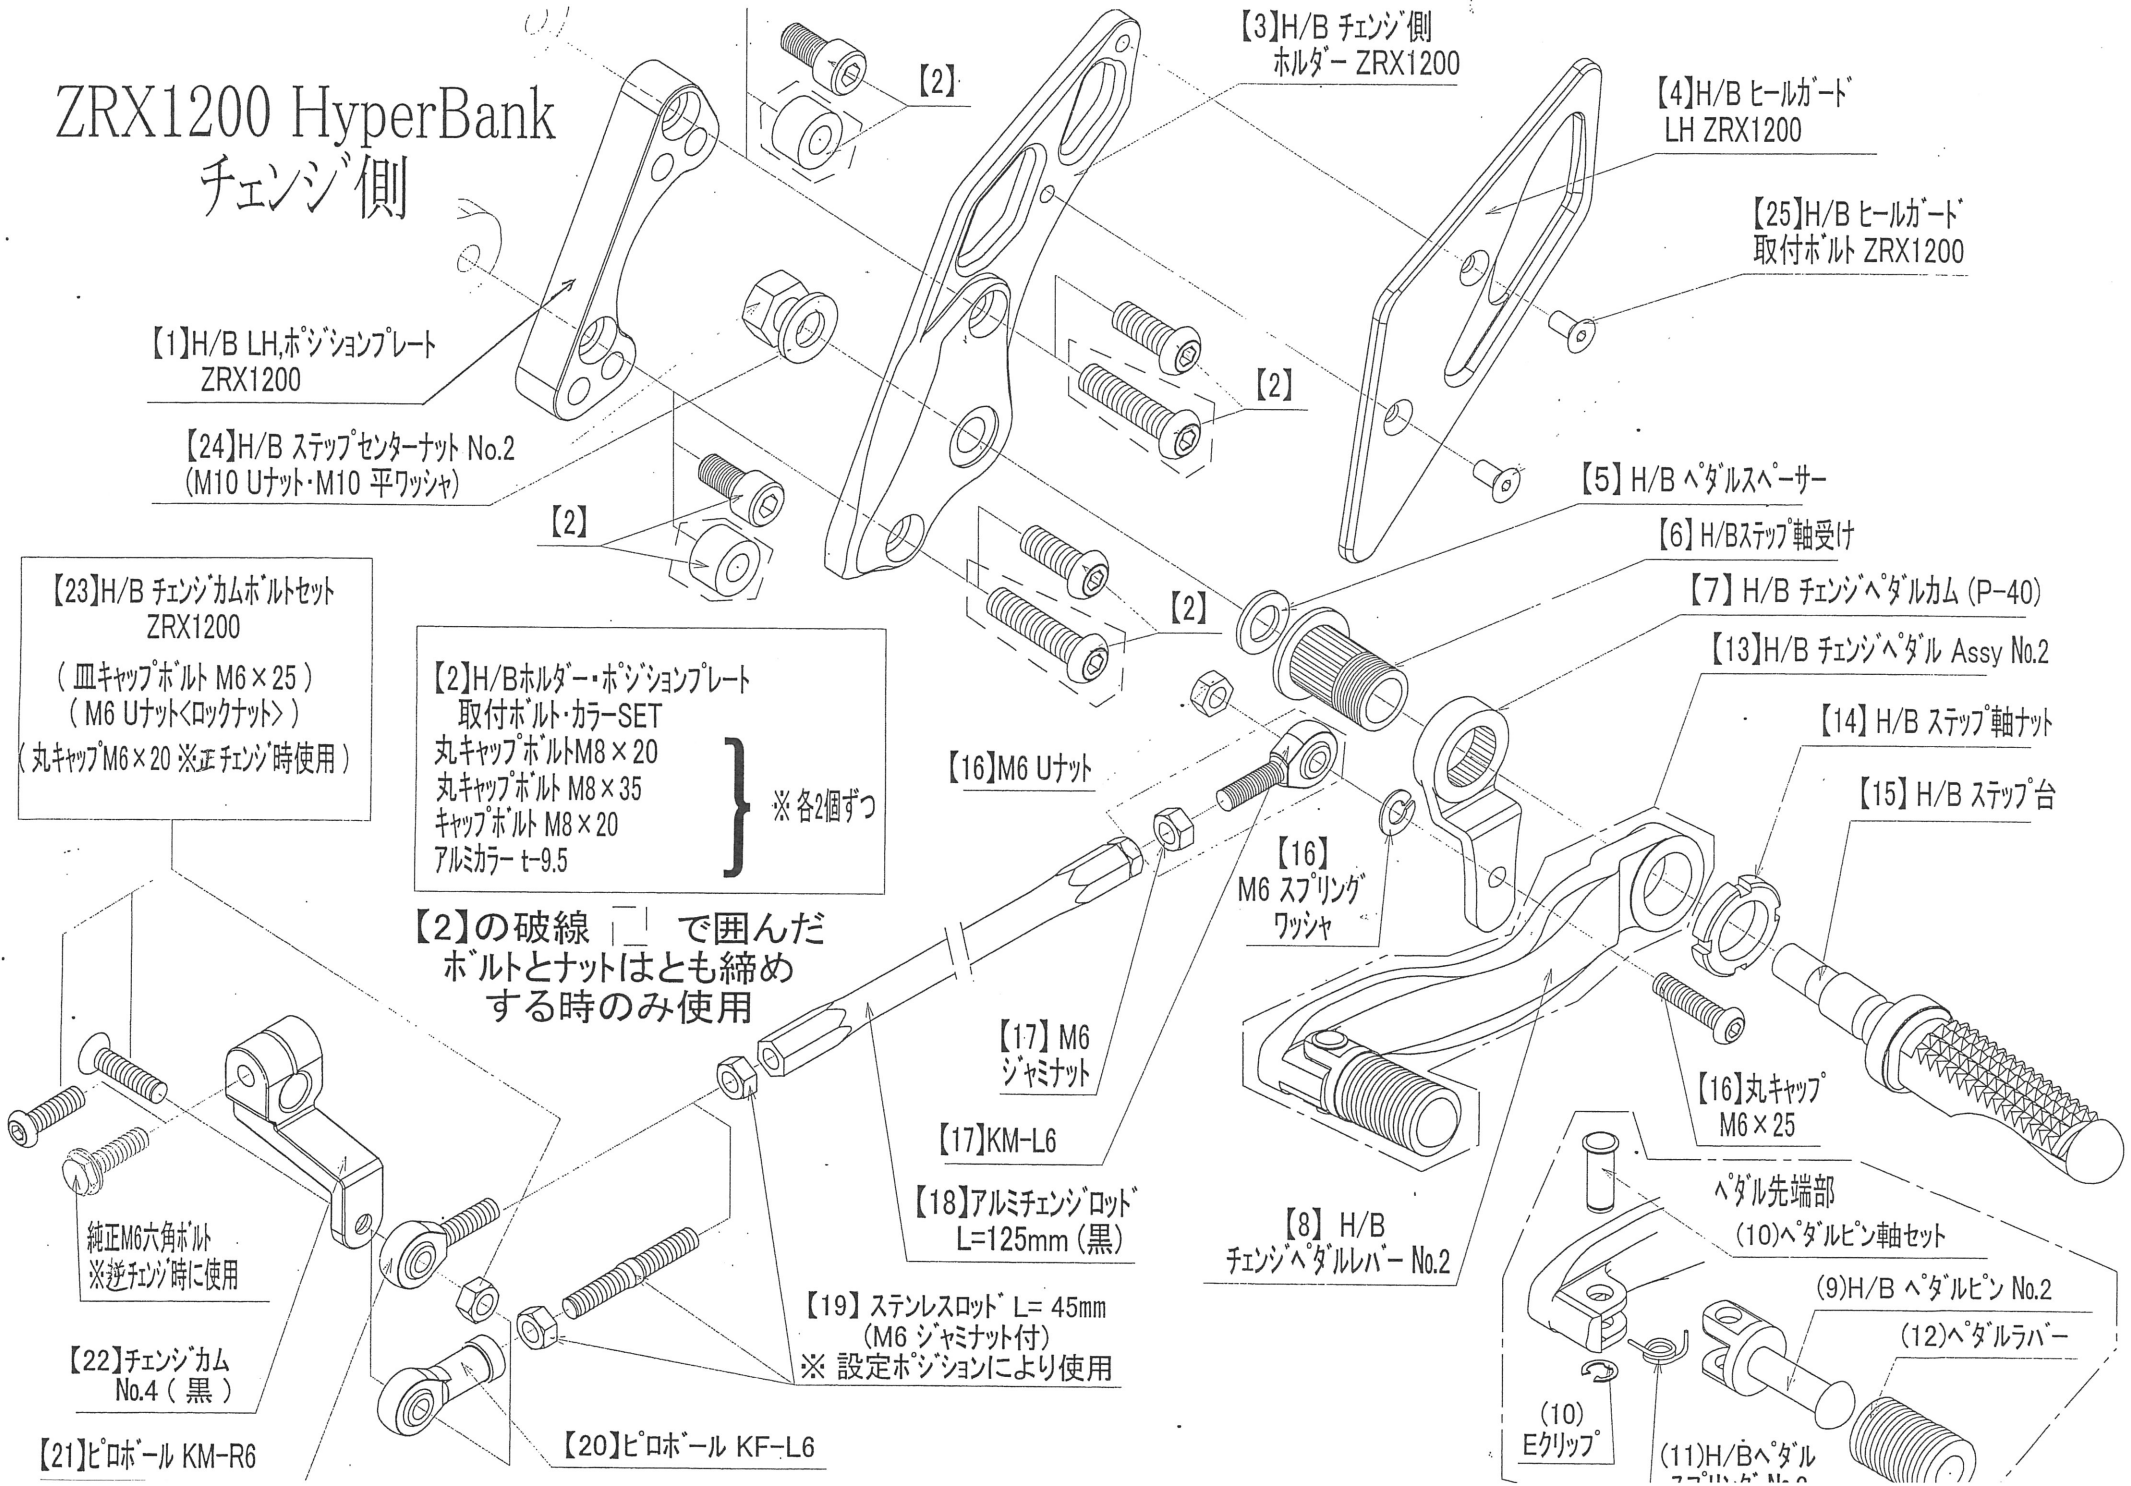

ZRX1200 HyperBank ブレーキ側 パーツリスト シルバー

見出 No.	コードNo.	商品名	色指定	見出 No.	コードNo.	商品名	色指定
RH	9006-K61-20	H/B (SV) RH, Assy ZRX1200/1100		15	9053-000-00	H/B ステップ台 (シルバー)	
1	9022-K61-50	H/B RH, ポジションプレート ZRX1200/1100 BK		16	9120-K61-40	H/B RH, ヒールガード取付ボルトセット ZRX1200/1100	
2	9096-K61-20	H/B RH, ホルダー取付ボルトセット ZRX1200/1100		17	9073-K61-00	ストップランプ ロッド軸セット ZRX1200/1100	
3	9022-K61-09	H/B (SV) RH, ホルダー ZRX1200/1100		18	9060-004-00	ピロボール KF-8	
4	9120-K61-39	H/B (SV) RH, ヒールガード ZRX1200/1100		19	9074-005-00	ストップランプ ロッド No. 5	
5	9110-002-00	H/B ペダルスペーサー		20	9071-005-00	ストップランプ スプリング No. 5	
6	9110-001-00	H/B ステップ軸受け		21	9105-004-00	ブレーキランプスイッチステー No. 3	
7	9058-001-09	H/B (SV) ブレーキペダルカム (P-30)		22	9106-K61-00	ストップランプステーボルトセット ZRX1200/1100	
8	9041-001-21	H/B (SV) RH, ペダルレバー No. 2		23	9106-K61-01	ストップランプ スwitchステー オフセットカラー (AL ピロカラー 穴径 φ6 t-20)	
9	9117-001-29	H/B (SV) ペダルピン No.2		24	9113-K61-00	H/B マスターシリンダー 取付ボルトセット ZRX1200/1100	
10	9117-000-00	H/B (SV) ペダルピン軸セット		25	9086-002-00	H/B ステップセンターナット No. 2	
11	9075-005-20	H/B ペダルスプリング No.2		26	9072-010-00	H/B ブレーキペダル リターンズプリングセット No.10	
12	9032-001-00	ペダルラバーNo. 1 (Short)		27	9072-010-01	リターンズプリング スペーサー カラー (AL ピロカラー 穴径 φ8.2 t-19)	
13	9041-001-20	H/B (SV) RH, ブレーキペダル Assy No.2					
14	9110-000-00	H/B ステップ軸ナット					

ZRX1200 HyperBank チェンジ側

【1】H/B LH,ポジションプレート
ZRX1200

【24】H/B ステップセンターナット No.2
(M10 Uナット・M10 平ワッシャ)

【3】H/B チェンジ側
ホルダー-ZRX1200

【4】H/B ヒールガード
LH ZRX1200

【25】H/B ヒールガード
取付ボルト ZRX1200

【5】H/B ペダルスペーサー

【6】H/Bステップ軸受け

※各2個ずつ

【2】の破線「」で囲んだ
ボルトとナットはとも締め
する時のみ使用

【16】M6 Uナット

【16】
M6 スプリング
ワッシャ

【17】M6
ジャミナット

【17】KM-L6

【18】アルミチェンジロッド
L=125mm (黒)

【19】ステンレスロッド L= 45mm
(M6 ジャミナット付)
※ 設定ポジションにより使用

【8】H/B
チェンジペダルレバー No.2

【16】丸キャップ
M6×25

ペダル先端部
(10)ペダルピン軸セット

(9)H/B ペダルピン No.2

(12)ペダルラバー

(10)
Eクリップ

(11)H/Bペダル
ピン M6×25

純正M6六角ボルト
※逆チェンジ時に使用