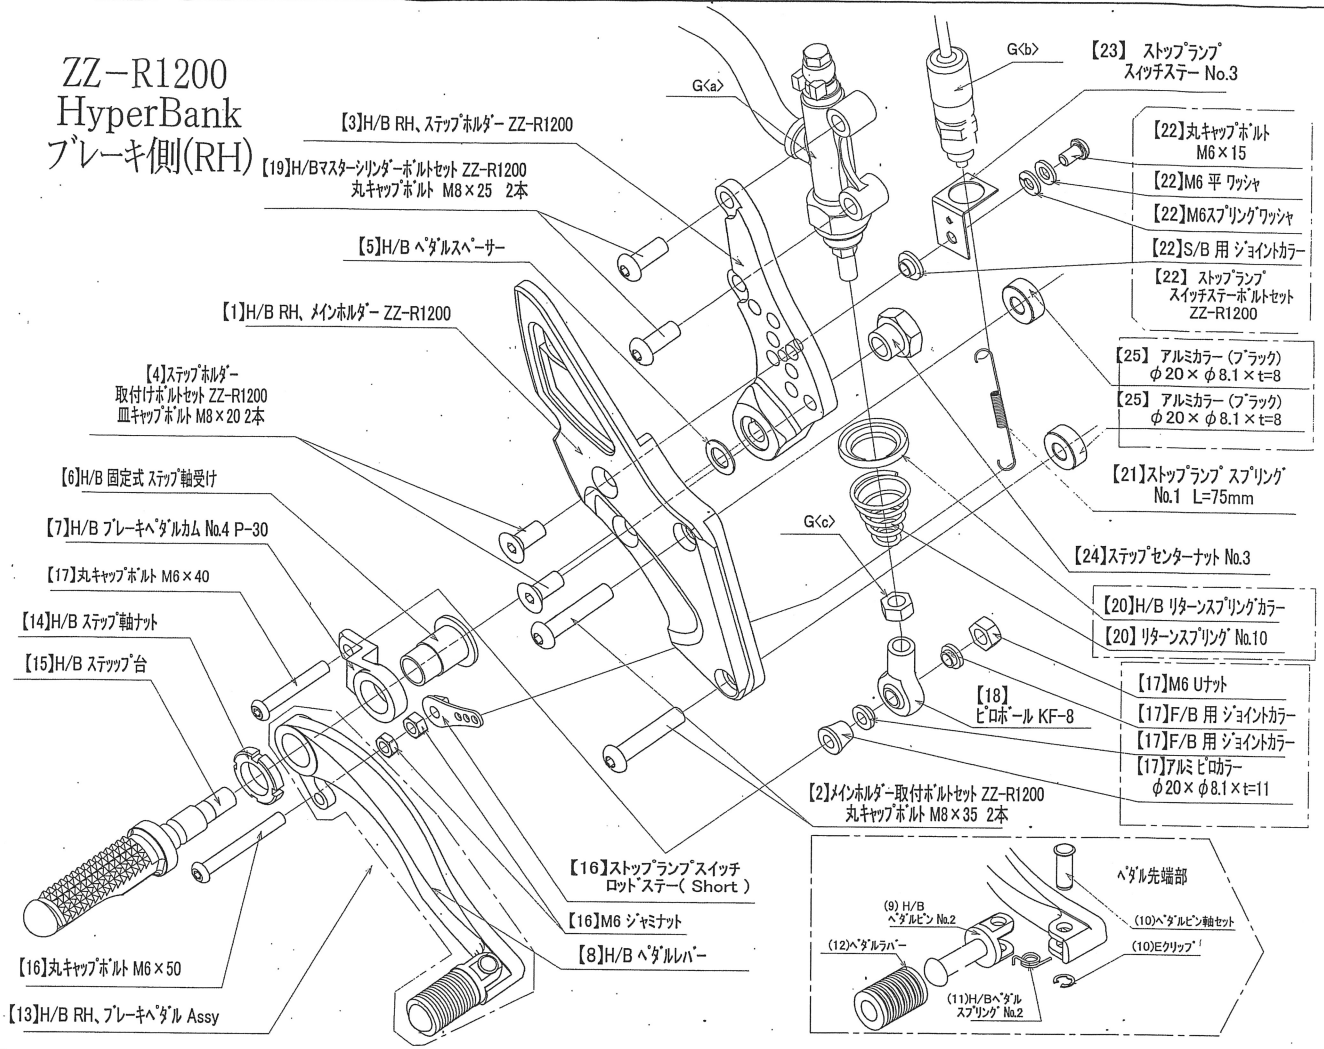

ZZ-R1200 HyperBank ブレーキ側(RH)

ZZ-R1200 HyperBank ブレーキ側 パーツリスト シルバー

見出No.	コードNo.	商品名	定価	見出No.	コードNo.	商品名	定価
RH	9006-K64-20	H/B (SV) RH, Assy ZZ-R1200		15	9053-000-00	H/B (SV) 固定式 ステップ台	
1	9022-K64-09	H/B (SV) RH, メインホルダー ZZ-R1200		16	9101-K64-00	H/B RH, スイッチロッドステー (Short) & 取付ボルトセット ZZ-R1200	
2	9096-K64-20	H/B RH, メインホルダー 取付けボルトセット ZZ-R1200		17	9099-K64-20	H/B ブレーキペダルリンク ボルトセット ZZ-R1200	
3	9022-K64-50	H/B RH, ステップホルダー ZZ-R1200	DK	18	9060-005-00	ピロボール KF-8C	
4	9096-K64-40	H/B RH, ステップホルダー 取付けボルトセット ZZ-R1200		19	9113-K64-00	H/B マスターシリンダー取付けボルトセット ZZ-R1200	
5	9110-002-00	H/B ペダルスパーサー		20	9072-010-00	H/B ペダルリターンスプリングセット No.10	
6	9110-001-00	H/B 固定式 ステップ軸受け		21	9071-001-00	ストップランプスプリング No. 1 (L=75 mm)	
7	9058-004-09	H/B (SV) ブレーキペダルカム No.4 (P-30)		22	9106-K64-00	ストップランプ スイッチステー ボルトセット ZZ-R1200	
8	9041-001-21	H/B (SV) RH ブレーキペダルレバー No.2		23	9105-004-00	ストップランプ スイッチステー No.3	
9	9117-001-29	H/B (SV) ペダルピン No.2		24	9086-003-00	H/B ステップセンターナット No.3	
10	9117-000-00	H/B ペダルピン軸セット		25	9096-K64-50	メインホルダー 取付け アルミカーセット φ20×φ8.1×t=8 (ブランク) (2コ)	
11	9075-005-20	H/B ペダルスプリング No.2		G [a]		純正 リアブレーキ マスターシリンダー	
12	9032-001-00	ペダルラバー No.1 (Short)		G [b]		純正 ブレーキランプ スイッチ	
13	9041-001-20	H/B (SV) RH ブレーキペダル Assy No.2		G [c]		純正 アジャストナット M8	
14	9110-000-00	H/B ステップ軸ナット					