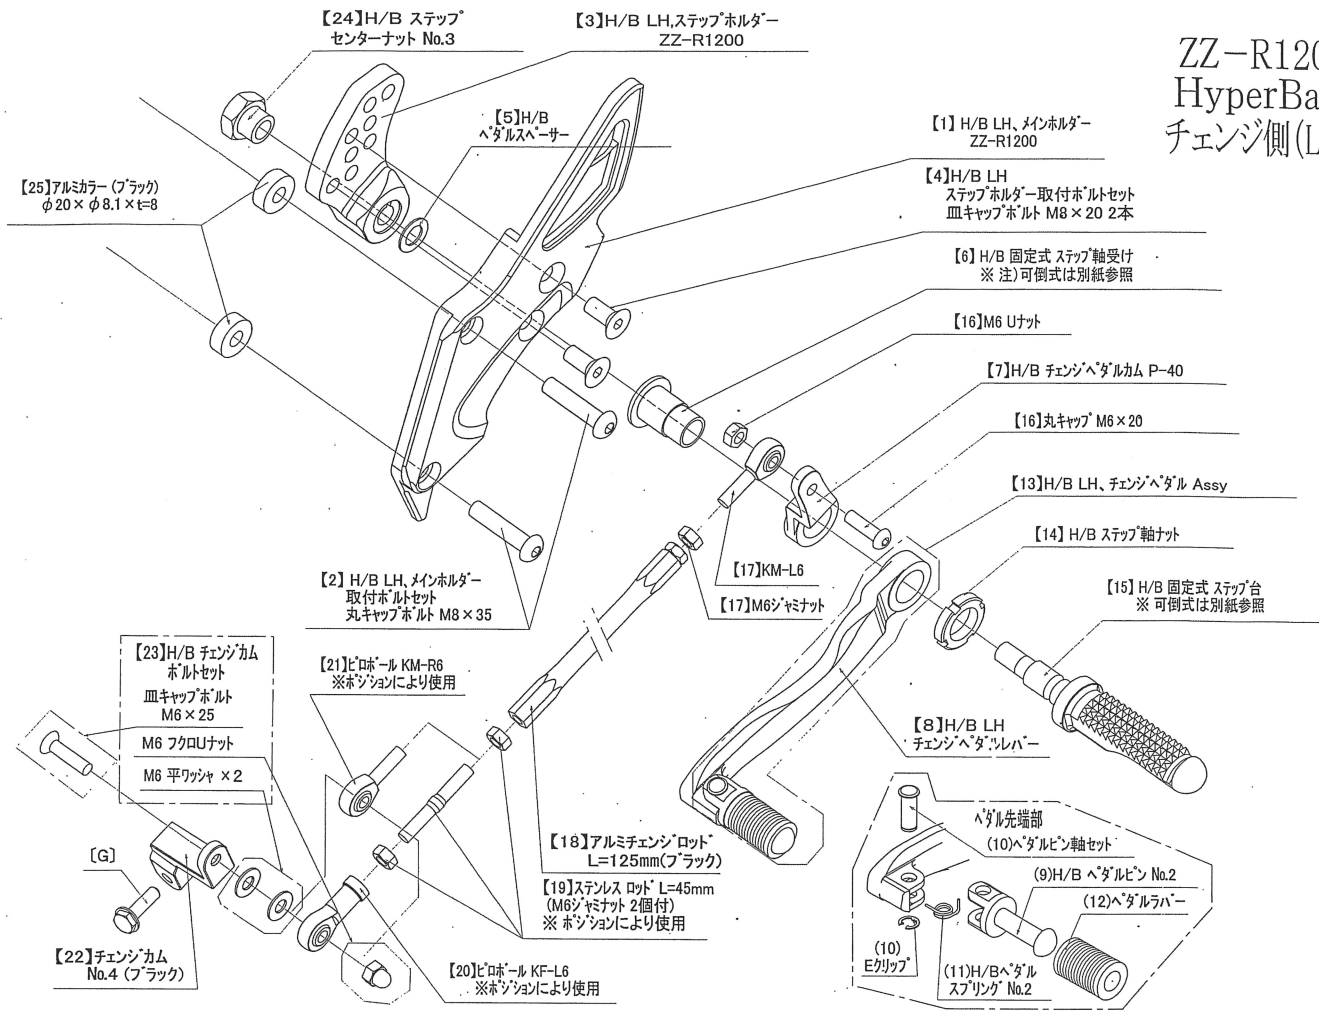

ZZ-R1200 HyperBank チェンジ側(LH)

ZZ-R1200 HyperBank チェンジ側パーツリスト シルバー

見出し No.	コード No.	商品名	定価	見出し No.	コード No.	商品名	定価
LH	9005-K64-20	H/B (SV) LH, Assy ZZ-R1200		14	9110-000-00	H/B ステップ軸 ナット	
1	9021-K64-09	H/B (SV) LH, メインホルダー ZZ-R1200		15	9053-000-00	H/B (SV) 固定式 ステップ台	
2	9096-K64-10	H/B LH, メインホルダー 取付けホルトセット ZZ-R1200		16	9099-K64-10	H/B LH, チェンジヘダルホルトセット ZZ-R1200	
3	9021-K64-50	H/B LH, ステップホルダー ZZ-R1200 BK		17	9061-006-00	ピロボールKM-L6	
4	9096-K64-30	H/B LH, ステップホルダー 取付けホルトセット ZZ-R1200		18	9063-008-00	アルミチェンジロッド L=125mm	
5	9110-002-00	H/B ヘダルスパー		19	9062-002-00	ステンレスロッド L= 45mm	
6	9110-001-00	H/B 固定式 ステップ軸受け		20	9061-002-00	ピロボール KF-L6	
7	9057-K64-09	H/B (SV) チェンジヘダルカム(P-40)		21	9060-006-00	ピロボール KM-R6	
8	9040-001-21	H/B (SV) LH チェンジヘダル レバー No.2		22	9065-004-00	アルミチェンジカム No.4 (ブラック)	
9	9117-001-29	H/B (SV) ヘダルピン No.2		23	9089-K64-00	H/B チェンジカム ホルトセット ZZ-R1200	
10	9117-000-00	H/B ヘダルピン 軸 セット		24	9086-003-00	H/B ステップセンターナット No.3	
11	9075-005-20	H/B ヘダルスプリング No.2		25	9096-K64-50	メインホルダー 取付け アルミカラーセット φ20×φ8.1×t=8 (ブラック) (2コ)	
12	9032-001-00	ヘダラバー No.1 (Short)		G		純正 チェンジカム取付け M6 六角フランジホルト	
13	9040-001-20	H/B (SV) LH, チェンジヘダル Assy No.2