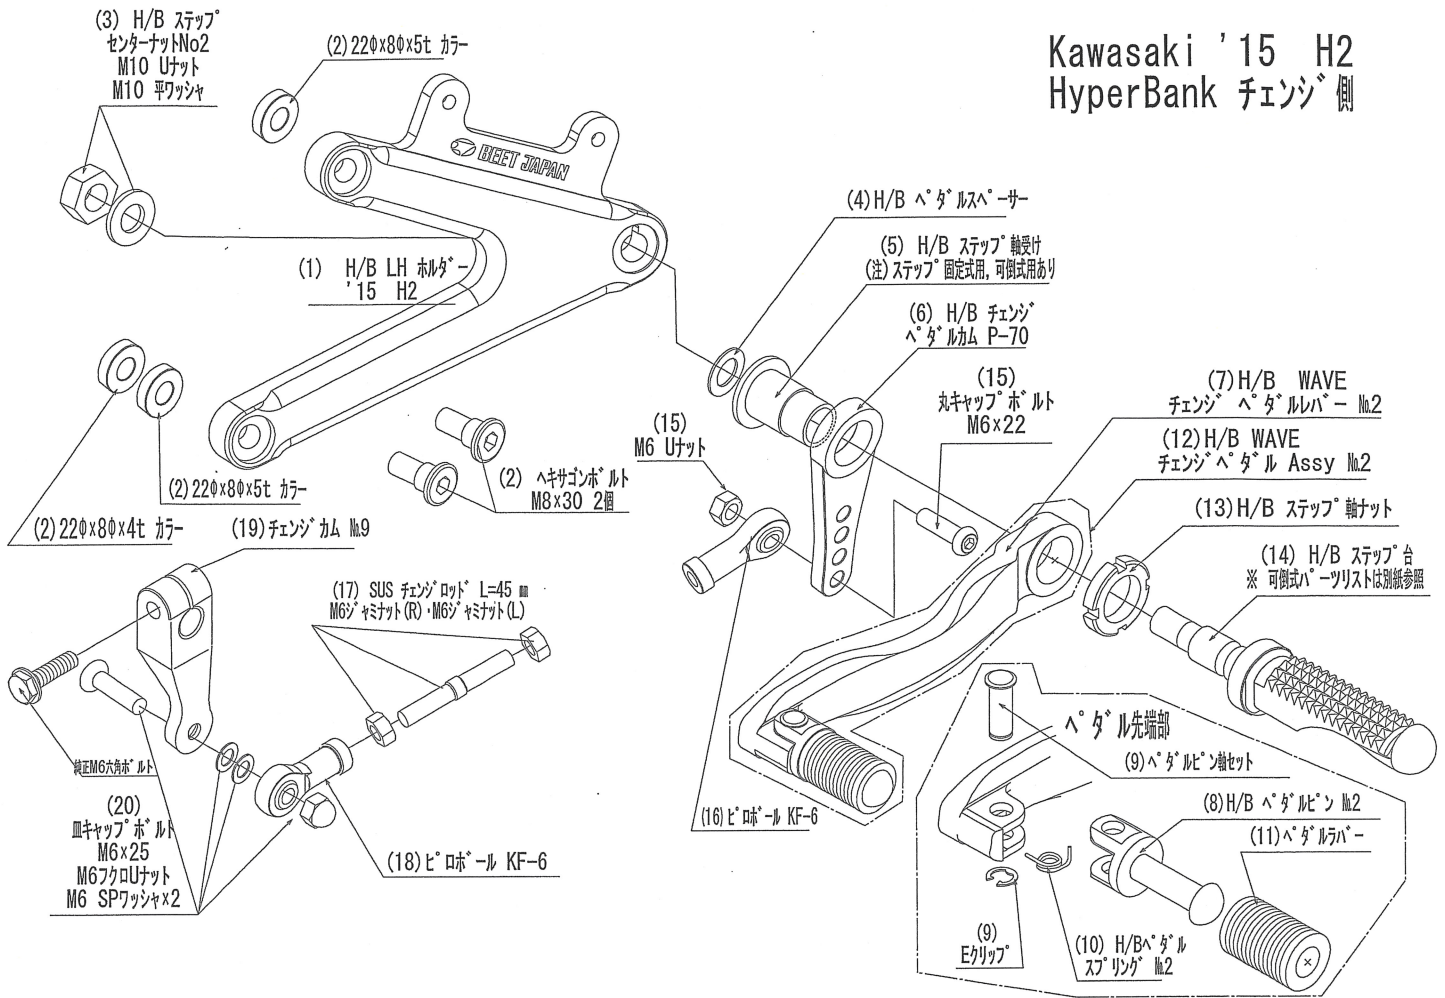

Kawasaki '15 H2 HyperBank フブレーキ側

15 H2 HyperBank フブレーキ側パーツリスト シルバー

見出し No.	コード No.	商品名	希望色	見出し No.	コード No.	商品名	希望色
	RH 9006-KD1-20	H/B RH ASSY (固定) Ninja H2 SV		13	9110-000-00	H/B ステップ軸ナット	
1	9022-KD1-09	H/B RH メインホルダー Ninja H2		14	9053-000-00	H/B ステップ台 SV	
2	9096-KD1-20	H/B ホルダー取り付けボルトセット Ninja H2		15	9101-KD1-00	スイッチロッドステー Set Ninja H2	
3	9086-002-00	H/B ステップセンターナット No.2		16	9099-KD1-20	H/B RH ペダルホルトセット Ninja H2	
4	9110-002-00	H/B ペダルスパーサー		17	9060-005-00	ピロボール KF-8C	
5	9110-001-00	H/B ステップ軸受け		18	9072-010-00	H/B ブレーキペダル リターンスプリングセット No10	
6	9058-001-09	H/B ブレーキペダルカム (P-30) SV		19	9105-004-00	ストップ ランプ スwitchステー No3	
7	9041-001-21	H/B RH ペダルレバー No.2 SV		20	9106-KD1-00	ストップ ランプ スwitchステー取り付けボルトセット	
8	9117-001-29	H/B ペダルピン No.2 SV					
9	9117-000-00	H/B ペダルピン軸セット					
10	9075-005-20	H/B ペダルピン リターンスプリング No.2					
11	9032-001-00	ペダルラバーセット					
12	9041-001-20	H/B RH, ペダル ASSY NO.2 SV		RH	9010-KD1-20	H/B RH ASSY (可倒) Ninja H2 SV	

※ 価格は <http://www.beet.co.jp/price/index.html> で検索いただけます。

Kawasaki '15 H2 HyperBank チェンジ側

15 H2 HyperBank チェンジ側 パーツリスト シルバー

見出し No.	コード No.	商品名	希望色	見出し No.	コード No.	商品名	希望色
LH	9005-KD1-20	H/B LH ASSY (固定) Ninja H2 SV		13	9110-000-00	H/B ステップ軸ナット	
1	9021-KD1-09	H/B LH メインホルダー Ninja H2 SV		14	9053-000-00	H/B ステップ台 SV	
2	9096-KD1-10	H/B ホルダー取り付けボルトセット Ninja H2		15	9099-KD1-10	H/B LH, ペダルホルトセット Ninja H2	
3	9086-002-00	H/B ステップセンターナット No.2		16	9060-002-00	ピロボール KF-6	
4	9110-002-00	H/B ペダルスパーサー		17	9062-002-00	ステンレスチェンジロット L=45 mm (M6 ジヤミナット×2 個)	
5	9110-001-00	H/B ステップ軸受け		18	9060-002-00	ピロボール KF-6	
6	9057-KD1-09	H/B チェンジペダルカム (P-70)SV		19	9065-009-50	チェンジカム No9 (黒)	
7	9040-001-21	H/B LH ペダルレバー No.2 SV		20	9089-KD1-00	H/B LH, チェンジカムホルトセット Ninja H2	
8	9117-001-29	H/B ペダルピン No.2 SV					
9	9117-000-00	H/B ペダルピン軸セット					
10	9075-005-20	H/B ペダルピン リターンスプリング No.2					
11	9032-001-00	ペダルレバーセット					
12	9040-001-20	H/B LH, ペダル ASSY NO.2 SV		LH	9009-KD1-20	H/B LH ASSY (可倒) Ninja H2 SV	