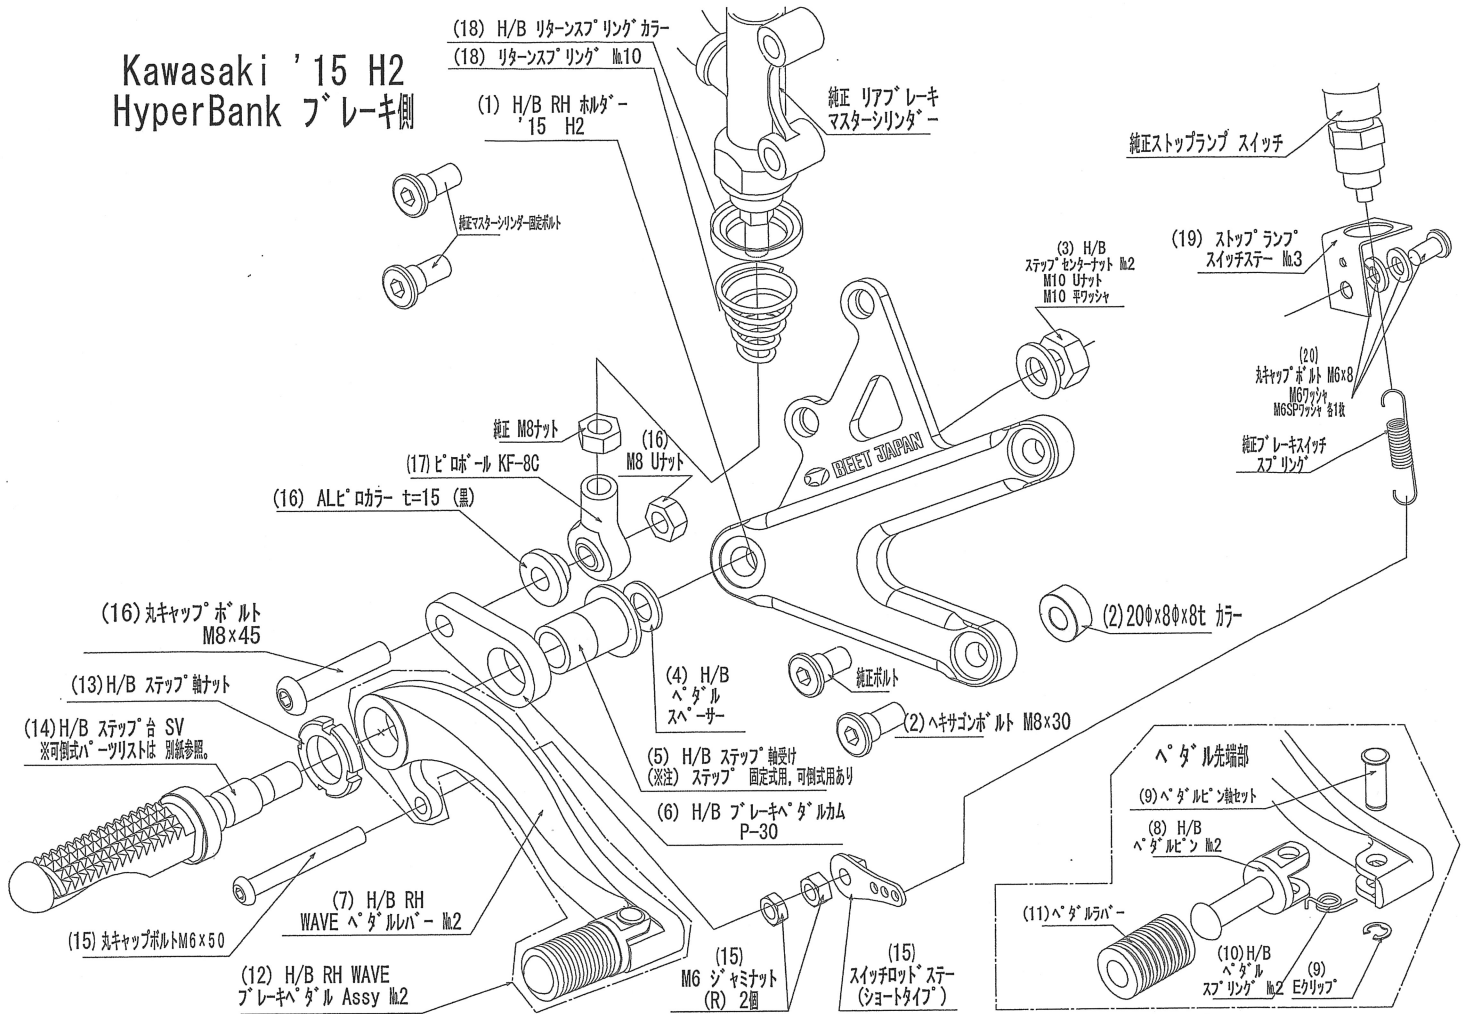

Kawasaki '15 H2 HyperBank フブレーキ側

15 H2 HyperBank フブレーキ側パーツリスト シルバー

見出し No.	コード No.	商品名	希望色	見出し No.	コード No.	商品名	希望色
	RH 9006-KD1-20	H/B RH ASSY (固定) Ninja H2 SV		13	9110-000-00	H/B ステップ軸ナット	
1	9022-KD1-09	H/B RH メインホルダー Ninja H2		14	9053-000-00	H/B ステップ台 SV	
2	9096-KD1-20	H/B ホルダー取り付けボルトセット Ninja H2		15	9101-KD1-00	スイッチロッドステー Set Ninja H2	
3	9086-002-00	H/B ステップセンターナット No.2		16	9099-KD1-20	H/B RH ペダルホルトセット Ninja H2	
4	9110-002-00	H/B ペダルスパーサー		17	9060-005-00	ピロボール KF-8C	
5	9110-001-00	H/B ステップ軸受け		18	9072-010-00	H/B ブレーキペダル リターンスプリングセット No10	
6	9058-001-09	H/B ブレーキペダルカム (P-30) SV		19	9105-004-00	ストップ ランプ スwitchステー No3	
7	9041-001-21	H/B RH ペダルレバー No.2 SV		20	9106-KD1-00	ストップ ランプ スwitchステー取り付けボルトセット	
8	9117-001-29	H/B ペダルピン No.2 SV					
9	9117-000-00	H/B ペダルピン軸セット					
10	9075-005-20	H/B ペダルピン リターンスプリング No.2					
11	9032-001-00	ペダルラバーセット					
12	9041-001-20	H/B RH, ペダル ASSY NO.2 SV		RH	9010-KD1-20	H/B RH ASSY (可倒) Ninja H2 SV	

※ 価格は <http://www.beet.co.jp/price/index.html> で検索いただけます。

Kawasaki '15 H2 HyperBank チェンジ側

15 H2 HyperBank チェンジ側 パーツリスト シルバー

見出し No.	コード No.	商品名	希望色	見出し No.	コード No.	商品名	希望色
LH	9005-KD1-20	H/B LH ASSY (固定) Ninja H2 SV		13	9110-000-00	H/B ステップ軸ナット	
1	9021-KD1-09	H/B LH メインホルダー Ninja H2 SV		14	9053-000-00	H/B ステップ台 SV	
2	9096-KD1-10	H/B ホルダー取り付けボルトセット Ninja H2		15	9099-KD1-10	H/B LH, ペダルホルトセット Ninja H2	
3	9086-002-00	H/B ステップセンターナット No.2		16	9060-002-00	ピロボール KF-6	
4	9110-002-00	H/B ペダルスパーサー		17	9062-002-00	ステンレスチェンジロット L=45 mm (M6 ジヤミナット×2 個)	
5	9110-001-00	H/B ステップ軸受け		18	9060-002-00	ピロボール KF-6	
6	9057-KD1-09	H/B チェンジペダルカム (P-70)SV		19	9065-009-50	チェンジカム No9 (黒)	
7	9040-001-21	H/B LH ペダルレバー No.2 SV		20	9089-KD1-00	H/B LH, チェンジカムホルトセット Ninja H2	
8	9117-001-29	H/B ペダルピン No.2 SV					
9	9117-000-00	H/B ペダルピン軸セット					
10	9075-005-20	H/B ペダルピン リターンスプリング No.2					
11	9032-001-00	ペダルレバーセット					
12	9040-001-20	H/B LH, ペダル ASSY NO.2 SV		LH	9009-KD1-20	H/B LH ASSY (可倒) Ninja H2 SV	