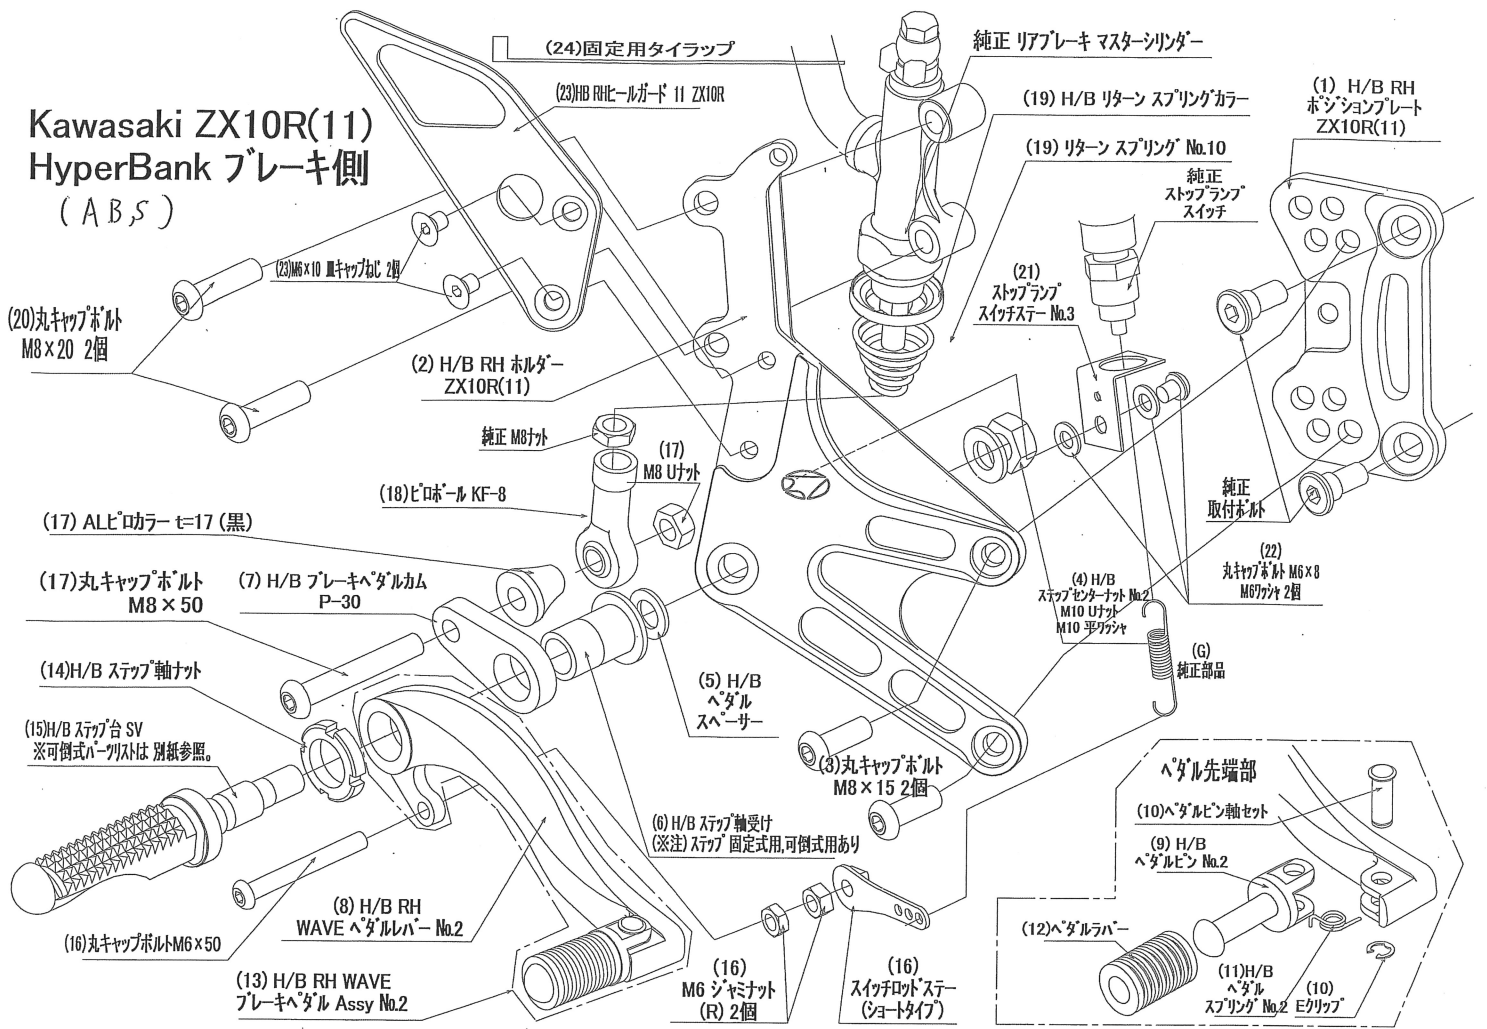

Kawasaki ZX10R(11) HyperBank ブレーキ側 (ABS)

11 ZX-10R ABS HyperBank ブレーキ側パーツリスト シルバー							
見出し No.	コード No.	商品名	希望色	見出し No.	コード No.	商品名	希望色
RH	9006-KB5-20	H/B RH ASSY (固定式) 11 ZX-10R ABS (マフラーホース2付)		14	9110-000-00	H/B ステップ軸ナット	
1	9022-KB3-50	H/B RH ポジションプレート 11 ZX-10R	BK	15	9053-000-00	H/B ステップ台 SV	
2	9022-KB3-09	H/B RH メインホルダー 11 ZX-10R		16	9101-KB3-00	スイッチロッドステア Set 11 ZX-10R	
3	9096-KB3-20	H/B ホルダー-取付ボルトセット 11 ZX-10R		17	9099-KB3-20	H/B RH ペダルボルトセット 11 ZX-10R	
4	9086-002-00	H/B ステップセンターナット No.2		18	9060-004-00	ピロボール KF-8	
5	9110-002-00	H/B ペダルスパーサー		19	9072-010-00	H/B ペダルリターンスプリング SET NO.10	
6	9110-001-00	H/B ステップ軸受け		20	9113-KB3-00	リアブレーキマスターシリンダー-取付ボルト セット 11 ZX-10R	
7	9058-001-09	H/B プレーキペダルカム (P-30) SV		21	9105-004-00	ストップランプ スイッチステー No.3	
8	9041-001-21	H/B RH ペダルレバー No.2 SV		22	9106-KB3-00	ストップランプ スイッチステー取付ボルトセット	
9	9117-001-29	H/B ペダルピン No.2 SV		23	9120-KB3-20	H/B RH ヒールガード SET 11 ZX-10R	
10	9117-000-00	H/B ペダルピン軸セット		24	9112-000-01	固定用タイラップ (300 mm)	
11	9075-005-20	H/B ペダルピン リターンスプリング No.2		25	9107-KB5-01	マスターシリンダーホース (ABS 専用)	
12	9032-001-00	ペダルレバーセット		OP	9107-KB5-02	リアキャリパーホース (ABS 専用)	
13	9041-001-20	H/B RH、プレーキペダル Assy SV NO.2		RH	9010-KB5-20	H/B RH ASSY (可倒式) 11 ZX-10R ABS (マフラーホース2付)	