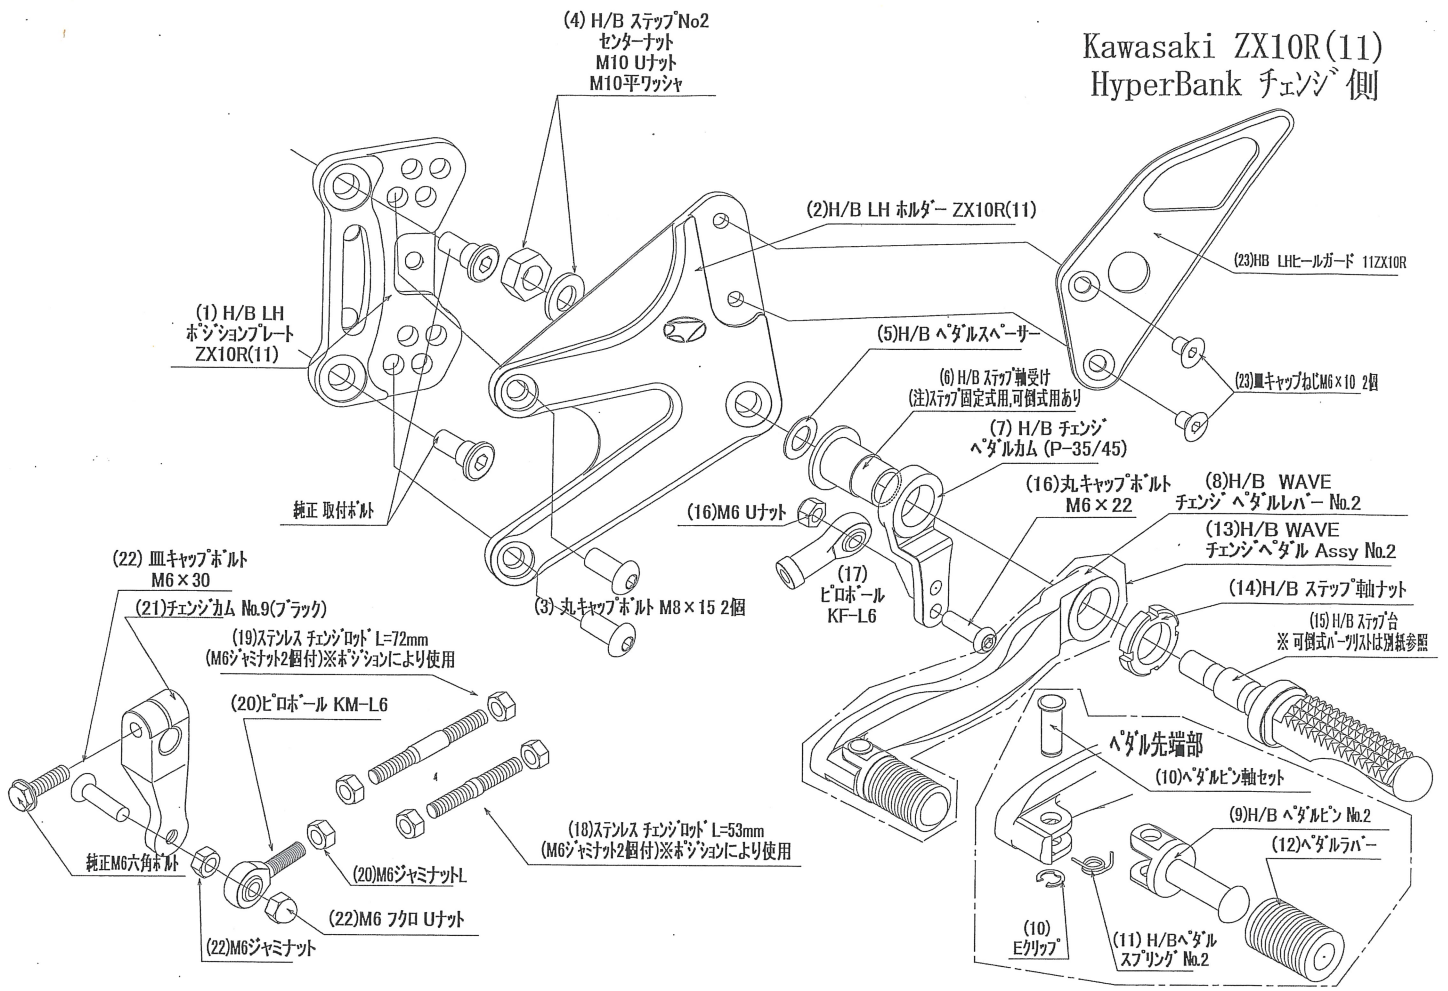

Kawasaki ZX10R(11) HyperBank チェンジ側

11 ZX-10R HyperBank チェンジ側 パーツリスト シルバー

見出し No.	コード No.	商品名	希望色	見出し No.	コード No.	商品名	希望色
LH	9005-KB3-20	H/B LH ASSY (固定式) 11 ZX-10R	希望色	13	9040-001-20	H/B LH, ペダル ASSY SV NO.2	希望色
1	9021-KB3-50	H/B LH ホリゾンプレート 11 ZX-10R	BK	14	9110-000-00	H/B ステップ軸ナット	希望色
2	9021-KB3-09	H/B LH メインホルダー 11 ZX-10R	希望色	15	9053-000-00	H/B ステップ台 SV	希望色
3	9096-KB3-10	H/B ホルダー取付ボルトセット 11 ZX-10R	希望色	16	9099-KB3-10	H/B LH, ペダルボルトセット 11 ZX-10R	希望色
4	9086-002-00	H/B ステップセンターナット No.2	希望色	17	9061-002-00	ピロボール KF-L6	希望色
5	9110-002-00	H/B ペダルスパーサー	希望色	18	9062-003-00	ステンレスチェンジロッド L=53 mm (M6 ジヤミナット×2 個)	希望色
6	9110-001-00	H/B ステップ軸受け	希望色	19	9062-004-00	ステンレスチェンジロッド L=72 mm (M6 ジヤミナット×2 個)	希望色
7	9057-KB3-09	H/B チェンジペダルカム (P-35, 45) SV	希望色	20	9061-006-00	ピロボール KM-L6	希望色
8	9040-001-21	H/B LH ペダルレバー No.2 SV	希望色	21	9065-009-50	チェンジカム No.9 (ブラック)	希望色
9	9117-001-29	H/B ペダルピン No.2 SV	希望色	22	9089-KB3-00	H/B LH, チェンジカムボルトセット 11 ZX-10R	希望色
10	9117-000-00	H/B ペダルピン軸セット	希望色	23	9120-KB3-10	H/B LH ヒールガード SET 11 ZX-10R	希望色
11	9075-005-20	H/B ペダルピン リターンスプリング No.2	希望色				
12	9032-001-00	ペダルラバーセット	希望色				
				LH	9009-KB3-20	H/B LH ASSY (可倒式) 11 ZX-10R	希望色

※ 上記価格には、送料及び消費税は含まれておりません。