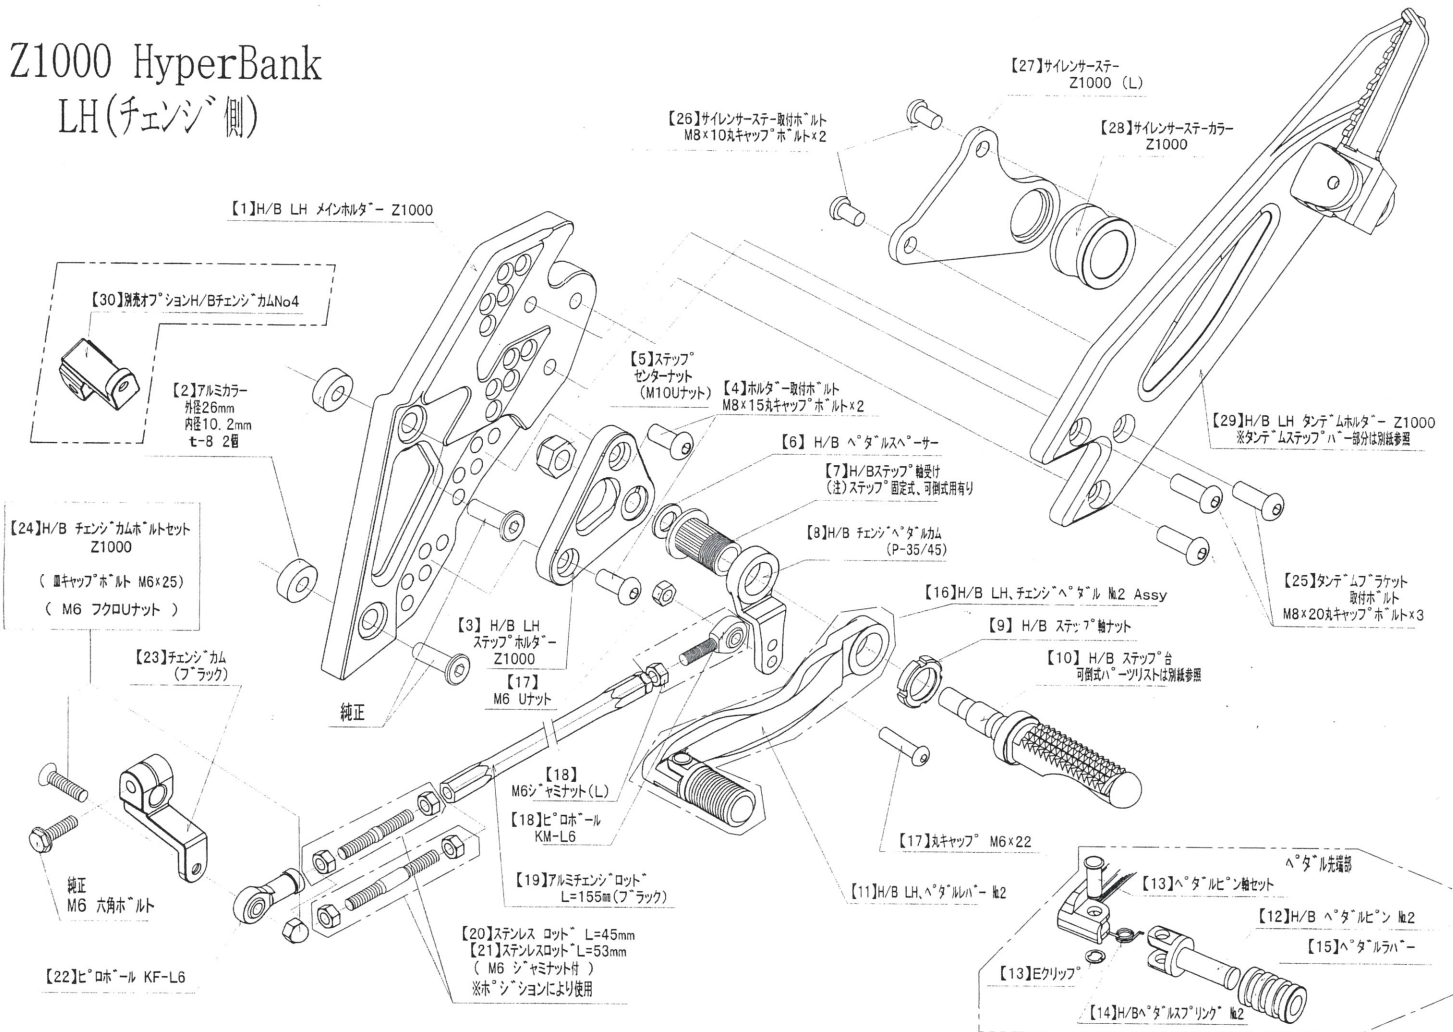

Z1000 HyperBank LH(チェンジ側)

'03 Z1000 HyperBank チェンジ側 パーツリスト シルバー

見出No.	コードNo.	商品名	色	見出No.	コードNo.	商品名	色
LH	9005-K66-20	H/B LH ASSY SV Z1000		16	9040-001-20	H/B LH, ヘッタル Assy SV No.2	
1	9021-K66-09	H/B LH メインホルダ - Z1000		17	9099-K66-10	H/B LH, ヘッタルボルトセット Z1000	
2	9096-K66-10	H/B LH メインホルダ - 取付けケガレセット Z1000		18	9061-006-00	ビロボール KM-L6	
3	9021-K66-50	H/B LH ステップホルダ - SV Z1000		19	9063-011-00	アルミチェンジロッド L=155mm (ブラック)	
4	9096-K66-30	H/B ホルダ - 取付ボルトセット Z1000		20	9062-002-00	ステンレスチェンジロッド L=45mm	
5	9086-001-00	H/B ステップセンターナット No.1		21	9062-003-00	ステンレスチェンジロッド L=53mm	
6	9110-002-00	H/B ヘッタルスベサー		22	9061-002-00	ビロボール KF-L6	
7	9110-001-00	H/B ステップ軸受け		23	9065-015-50	チェンジカム No.15	
8	9057-K66-09	H/B チェンジヘッタルカム (P-35, 45) SV		24	9089-K66-00	チェンジカムボルトセット Z1000	
9	9110-000-00	H/B ステップ軸ナット		25	9164-K66-10	タンデムホルダ - 取付ボルトセット (L)	
10	9053-000-00	H/B ステップ台 SV		26	9162-K66-30	サイレンサステ取付ボルトセット	
11	9040-001-21	H/B チェンジヘッタルレバ - SV No.2		27	9162-K66-10	サイレンサステ Z1000 (L)	
12	9117-001-29	H/B ヘッタルピン SV No.2		28	9162-K66-40	サイレンサステカラ Z1000	
13	9117-000-00	H/B ヘッタルピン軸セット		29	9131-K66-19	H/B LH, タンデムホルダ - Z1000	
14	9075-005-20	H/B ヘッタルピン リタンスアップリング No.2		30	9065-004-00	チェンジカム No.4 (別売オプション)	
15	9032-001-00	ヘッタルレバ - セット