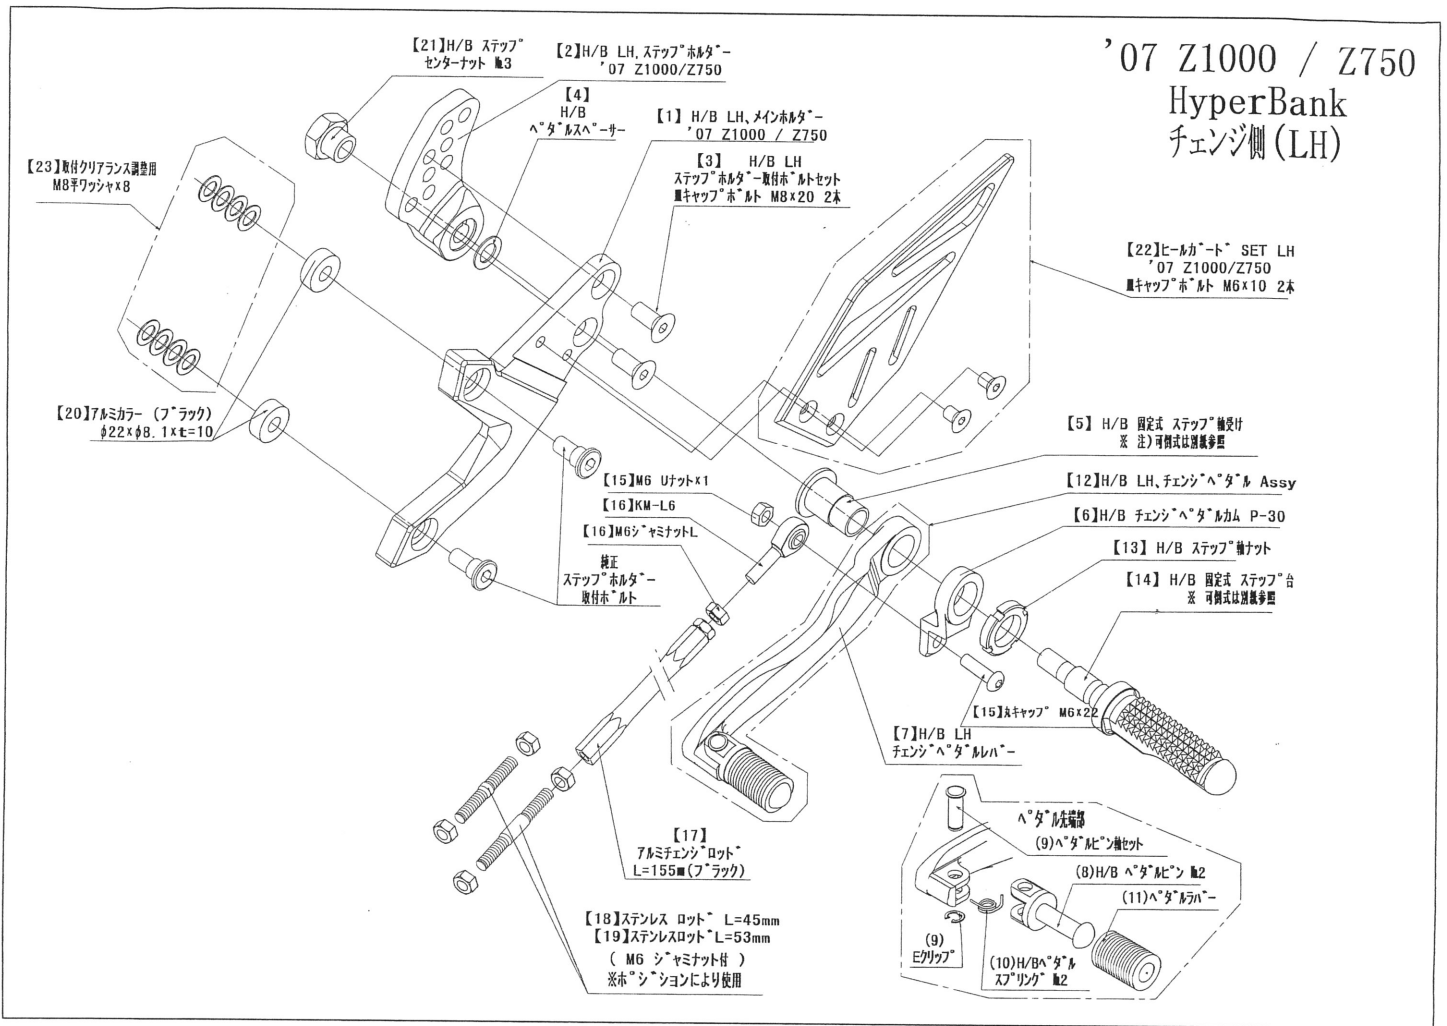

'07 Z1000 / Z750
HyperBank
チェンジ側 (LH)

'07 Z1000 / Z750 HyperBank チェンジ側 パーツリスト シルバー							
見出し No.	コード No.	商品名	色	見出し No.	コード No.	商品名	色
LH	9005-K91-20	H/B LH ASSY '07 Z1000/Z750 SV		12	9040-001-20	H/B LH, ペダル ASSY SV No. 2	
1	9021-K91-09	H/B LH メインホルダー '07 Z1000/Z750		13	9110-000-00	H/B ステップ軸ナット	
2	9021-K91-50	H/B LH ステップホルダー SV '07 Z1000/Z750		14	9053-000-00	H/B ステップ台 SV	
3	9096-K91-30	H/B ステップホルダー 取付ホルトセット '07 Z1000/Z750		15	9099-K91-10	H/B LH, ペダルホルトセット '07 Z1000/Z750	
4	9110-002-00	H/B ペダルセンサー		16	9061-006-00	ピロホール KM-L6	
5	9110-001-00	H/B ステップ軸受け		17	9063-011-00	アルミチェンジロッド L=155mm (ブラック)	
6	9057-K91-09	H/B チェンジペダルカム (P-30) SV		18	9062-002-00	ステンレスチェンジロッド L=45 mm (M6 シヤミナット×2 個)	
7	9040-001-21	H/B LH ペダルレバー No.2 SV		19	9062-003-00	ステンレスチェンジロッド L=53 mm (M6 シヤミナット×2 個)	
8	9117-001-29	H/B ペダルピン No.2 SV		20	9096-K91-10	H/B LH メインホルダー-取付ホルトセット '07 Z1000/Z750	
9	9117-000-00	H/B ペダルピン軸セット		21	9086-003-00	ステップセンター ナット No.3	
10	9075-005-20	H/B ペダルピン リターンスプリング No.2		22	9120-K91-10	H/B ヒールガード SET LH '07 Z1000/Z750 (皿キャップホルト M6x10 2本)	
11	9032-001-00	ペダルレバーセット		23	9096-K91-50	クリアランス調整用 M8 平ワッシャー 計 8枚	

※ 上記価格には、送料及び消費税は含まれておりません。