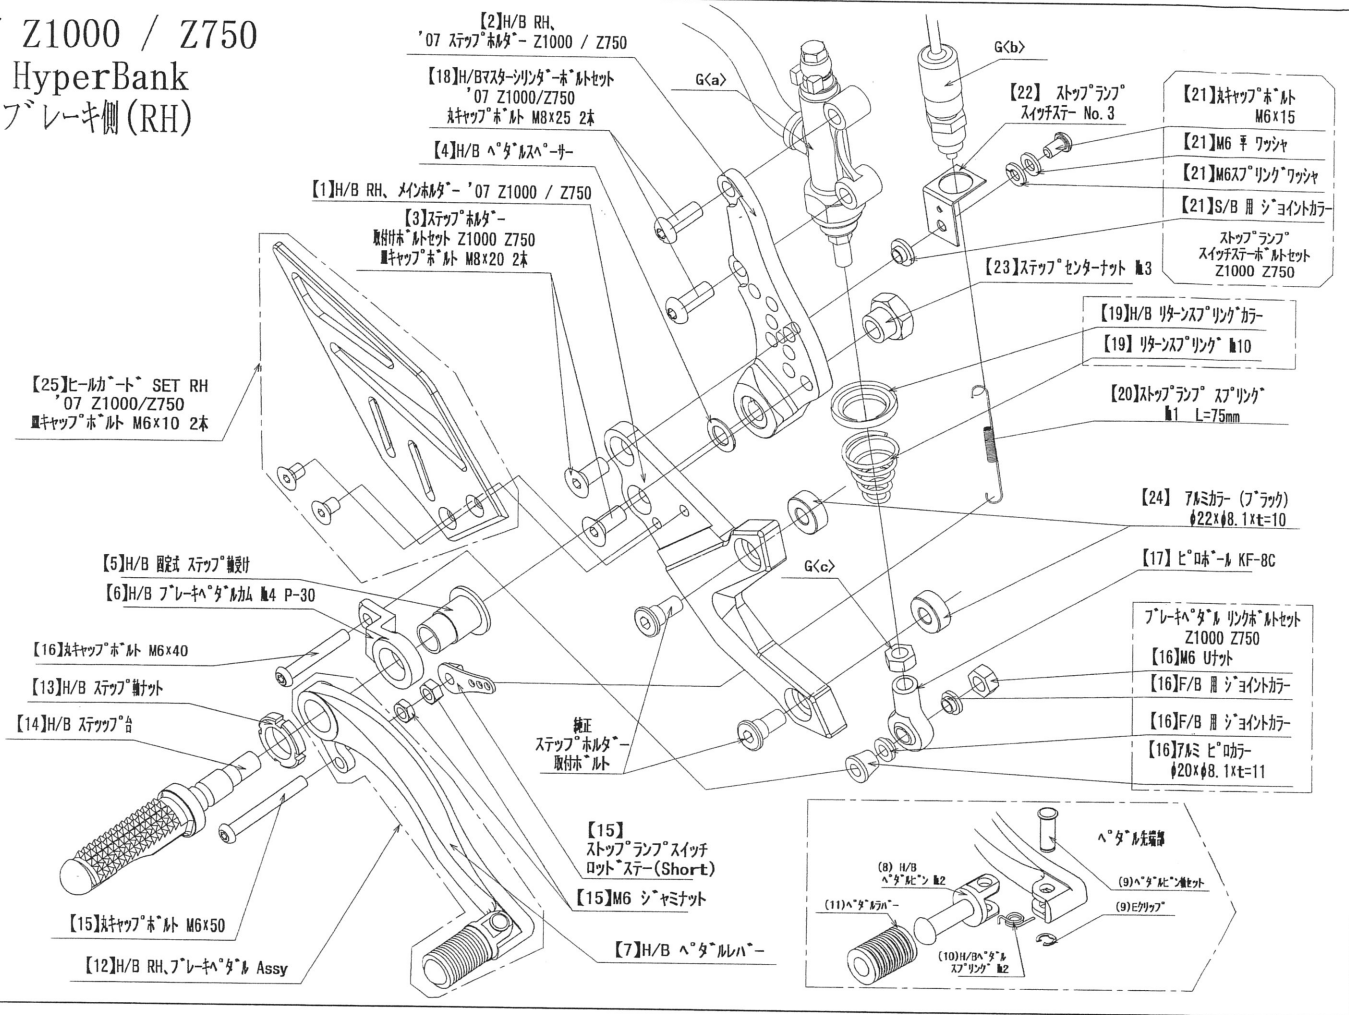

'07 Z1000 / Z750

HyperBank
ブレーキ側 (RH)

'07 Z1000 / Z750 HyperBank ブレーキ側パーツリスト シルバー

見出し No.	コード No.	商品名	色	見出し No.	コード No.	商品名	色
RH	9006-K91-20	H/B RH ASSY '07 Z1000/Z750 SV		14	9053-000-00	H/B ステップ台 SV	
1	9022-K91-09	H/B RH メインホルダー '07 Z1000/Z750		15	9101-K91-00	H/B RH, スイッチロット ステーセット '07 Z1000/Z750	
2	9022-K91-50	H/B RH ステップホルダー SV '07 Z1000/Z750		16	9099-K91-20	H/B RH ヘッドルホルダーセット '07 Z1000/Z750	
3	9096-K91-40	H/B ステップホルダー取付ホルダーセット '07 Z1000/Z750		17	9060-005-00	ヒロボール KF-8C	
4	9110-002-00	H/B ヘッドルハーサー		18	9113-K91-00	リアブレーキマスターシリンダー取付ホルダーセット NO.10	
5	9110-001-00	H/B ステップ軸受け		19	9072-010-00	H/B ブレーキヘッドル リターンスプリングセット '07 Z1000/Z750	
6	9058-004-09	H/B ブレーキヘッドルカム No.4 P-30 SV		20	9071-001-00	ブレーキランプスプリング No.1 (L=75 mm)	
7	9041-001-21	H/B RH ヘッドルハーサー No.2 SV		21	9106-K91-00	ストップランプ スイッチステーホルダーセット '07 Z1000/Z750	
8	9117-001-29	H/B ヘッドルピン No.2 SV		22	9105-004-00	ストップランプ スイッチステー No.3	
9	9117-000-00	H/B ヘッドルピン軸セット		23	9086-003-00	ステップセンター ナット No.3	
10	9075-005-20	H/B ヘッドルピン リターンスプリング No.2		24	9096-K91-20	H/B RH メインホルダー取付ホルダーセット '07 Z1000/Z750	
11	9032-001-00	ヘッドルハーサーセット		25	9120-K91-20	H/B ヒールカート SET RH '07 Z1000/Z750 (皿キャップホルダー M6x10 2本)	
12	9041-001-20	H/B RH, ブレーキヘッドル Assy SV NO.2					
13	9110-000-00	H/B ステップ軸ナット					