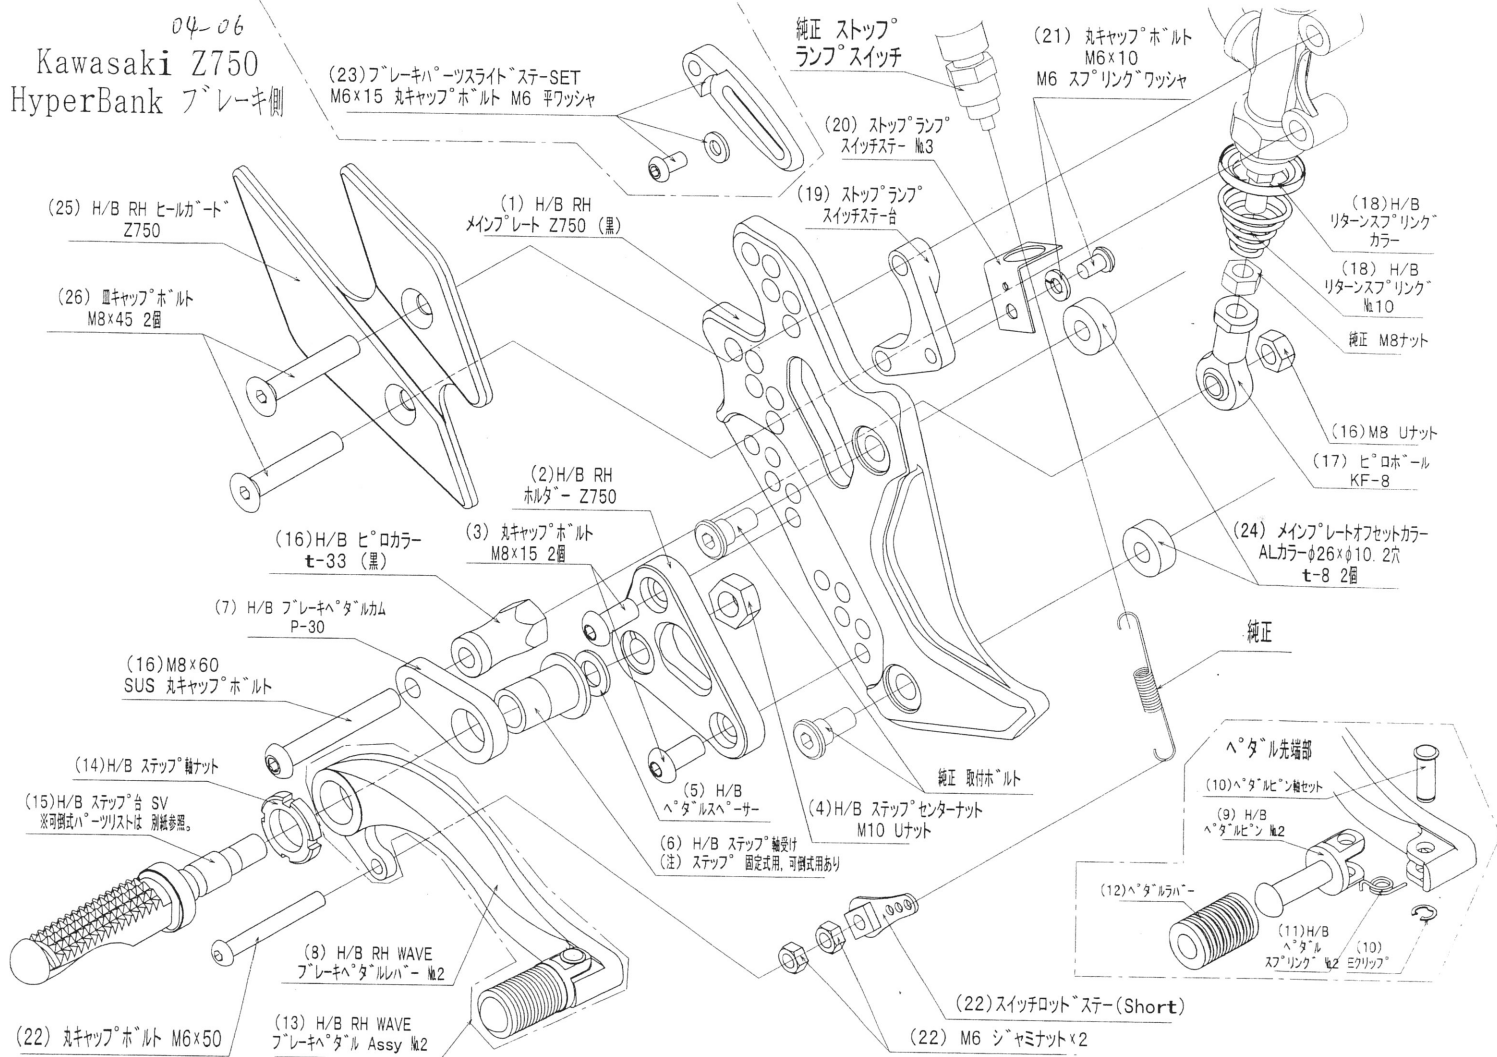

04-06
Kawasaki Z750
HyperBank ブレーキ側

Z750 HyperBank ブレーキ側 パーツリスト シルバー

見出 No.	コードNo.	商品名	色	見出 No.	コードNo.	商品名	色
RH	9006-K83-20	H/B RH ASSY SV Z750		14	9110-000-00	H/B ステップ 軸ナット	
1	9022-K83-50	H/B RH メインホルダ - Z750 (黒)		15	9053-000-00	H/B ステップ 台 SV	
2	9022-K83-09	H/B RH ステップホルダ - SV Z750		16	9099-K83-20	H/B RH ヘッドルホルトカラーセット Z750	
3	9096-K83-40	H/B ホルダ - 取付ホルトセット Z750		17	9060-004-00	ヒロボール KF-8	
4	9086-001-00	H/B ステップセンターナット No.1		18	9072-010-00	H/B ブレーキヘッドルリターンスプリングセット No.10	
5	9110-002-00	H/B ヘッドルスベサ		19	9106-K66-01	ストップランプスイッチステー	
6	9110-001-00	H/B ステップ軸受け		20	9105-004-00	ストップランプスイッチステー No.3	
7	9058-001-09	H/B ブレーキヘッドルカム (P-30) SV		21	9106-K83-00	H/B ストップランプステーホルト Z750	
8	9041-001-21	H/B RH ヘッドルラバー - No.2 SV		22	9101-K83-00	H/B RH, スイッチロッドステアセット Z750	
9	9117-001-29	H/B ヘッドルピン No.2 SV		23	9158-K83-00	ブレーキハーツスライドステアセット Z750	
10	9117-000-00	H/B ヘッドルピン軸セット		24	9096-K83-20	H/B メインホルダ - 取付カラーセット Z750	
11	9075-005-20	H/B ヘッドルピンリターンスプリング No.2		25	9120-K83-20	H/B RH ヒールガード Z750 SV	
12	9032-001-00	ヘッドルラバーセット		26	9120-K83-25	H/B RH ヒールガード (マスターシリンダ -) 取付ホルトセット Z750 (丸キャップホルト M8×45 2本)	
13	9041-001-20	H/B RH, ブレーキヘッドル Assy SV No.2					