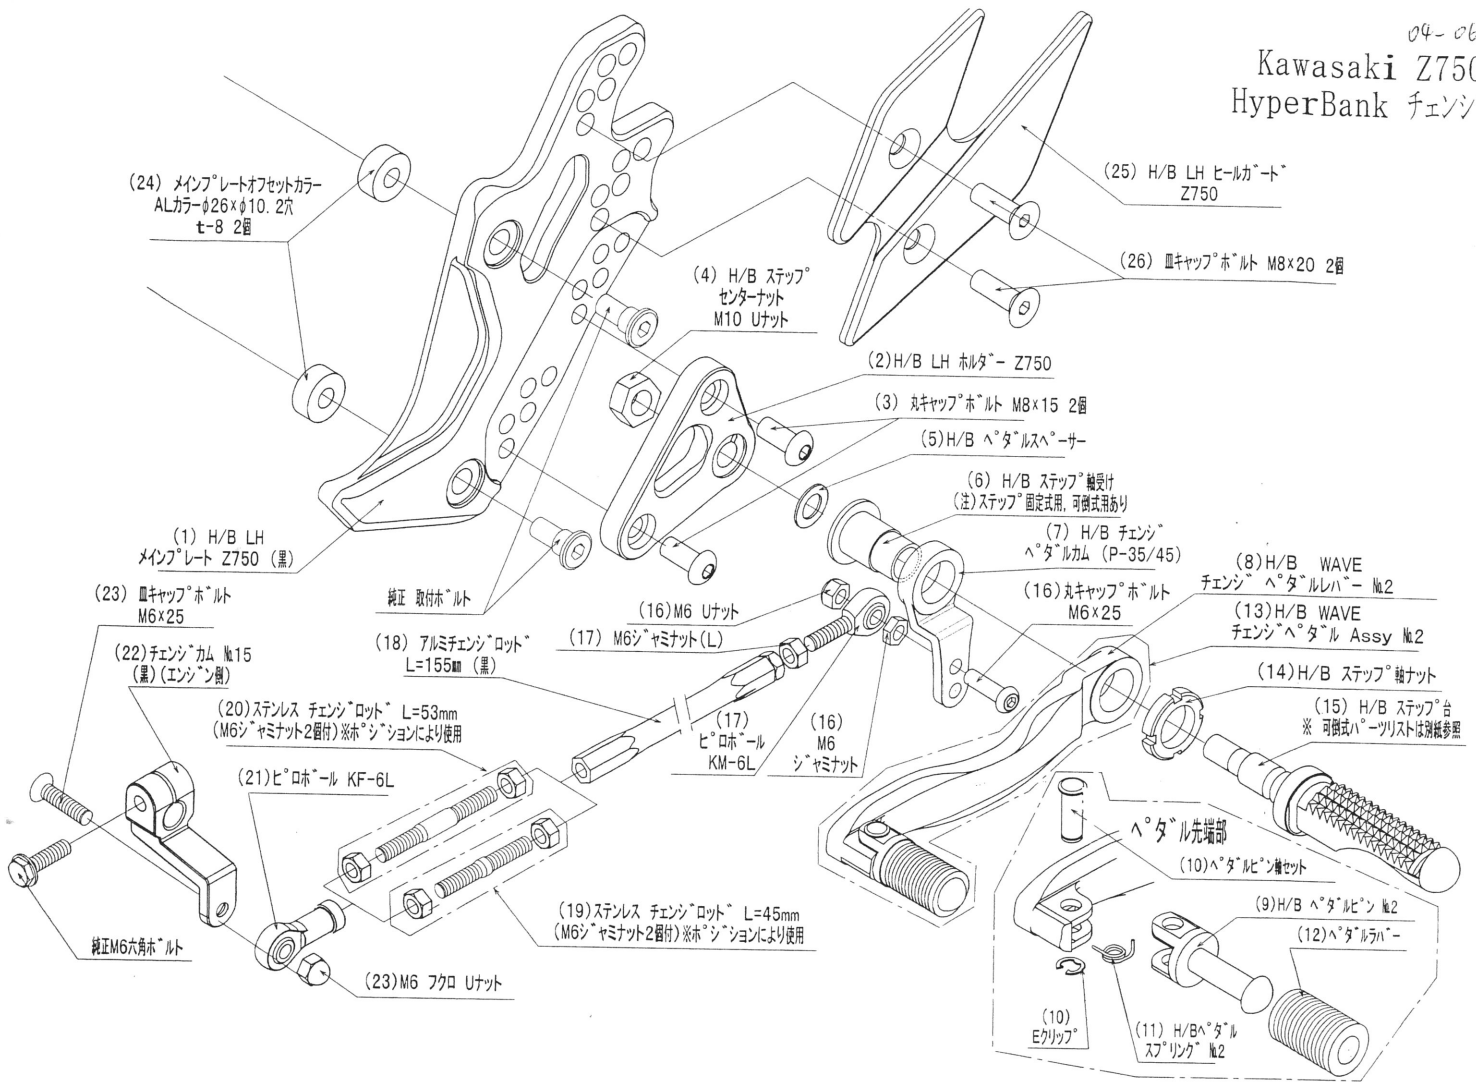

Z750 HyperBank チェンジ側 パーツリスト シルバー

見出 No.	コードNo.	商品名	色	見出 No.	コードNo.	商品名	色
LH	9005-K83-20	H/B LH ASSY SV Z750		14	9110-000-00	H/B ステップ 軸ナット	
1	9021-K83-50	H/B LH メインホルダ - Z750 (黒)		15	9053-000-00	H/B ステップ 台 SV	
2	9021-K83-09	H/B LH ステップホルダ - Z750 SV		16	9099-K83-10	H/B LH, ヘタルボルトセット Z750	
3	9096-K83-30	H/B ステップホルダ - 取付ボルトセット Z750		17	9061-006-00	ヒ-ロホ-ル KM-L6	
4	9086-001-00	H/B ステップセンターナット No.1		18	9063-011-00	アルミチェンジロッド L=155mm (黒)	
5	9110-002-00	H/B ヘタルスベ-サー		19	9062-002-00	ステンレスチェンジロッド L=45mm	
6	9110-001-00	H/B ステップ軸受け		20	9062-003-00	ステンレスチェンジロッド L=53mm	
7	9057-K83-09	H/B チェンジヘタルカム (P-35, 45) SV		21	9061-002-00	ヒ-ロホ-ル KF-L6	
8	9040-001-21	H/B LH ヘタルレバ- No.2 SV		22	9065-015-50	チェンジカムNo.15	
9	9117-001-29	H/B ヘタルピン No.2 SV		23	9089-K83-00	チェンジカムボルトセット Z750	
10	9117-000-00	H/B ヘタルピン軸セット		24	9096-K83-10	H/B メインホルダ - 取付カラーセット Z750	
11	9075-005-20	H/B ヘタルピン リターンスプリング No.2		25	9120-K83-10	H/B LH ヒールガード Z750 SV	
12	9032-001-00	ヘタルレバ-セット		26	9120-K83-15	H/B LH ヒールガード 取付ボルトセット Z750 (丸キャップボルト M8×20 2本)	
13	9040-001-20	H/B LH, チェンジヘタル ASSY SV No.2					

※ 上記価格には、送料及び消費税は含まれておりません。