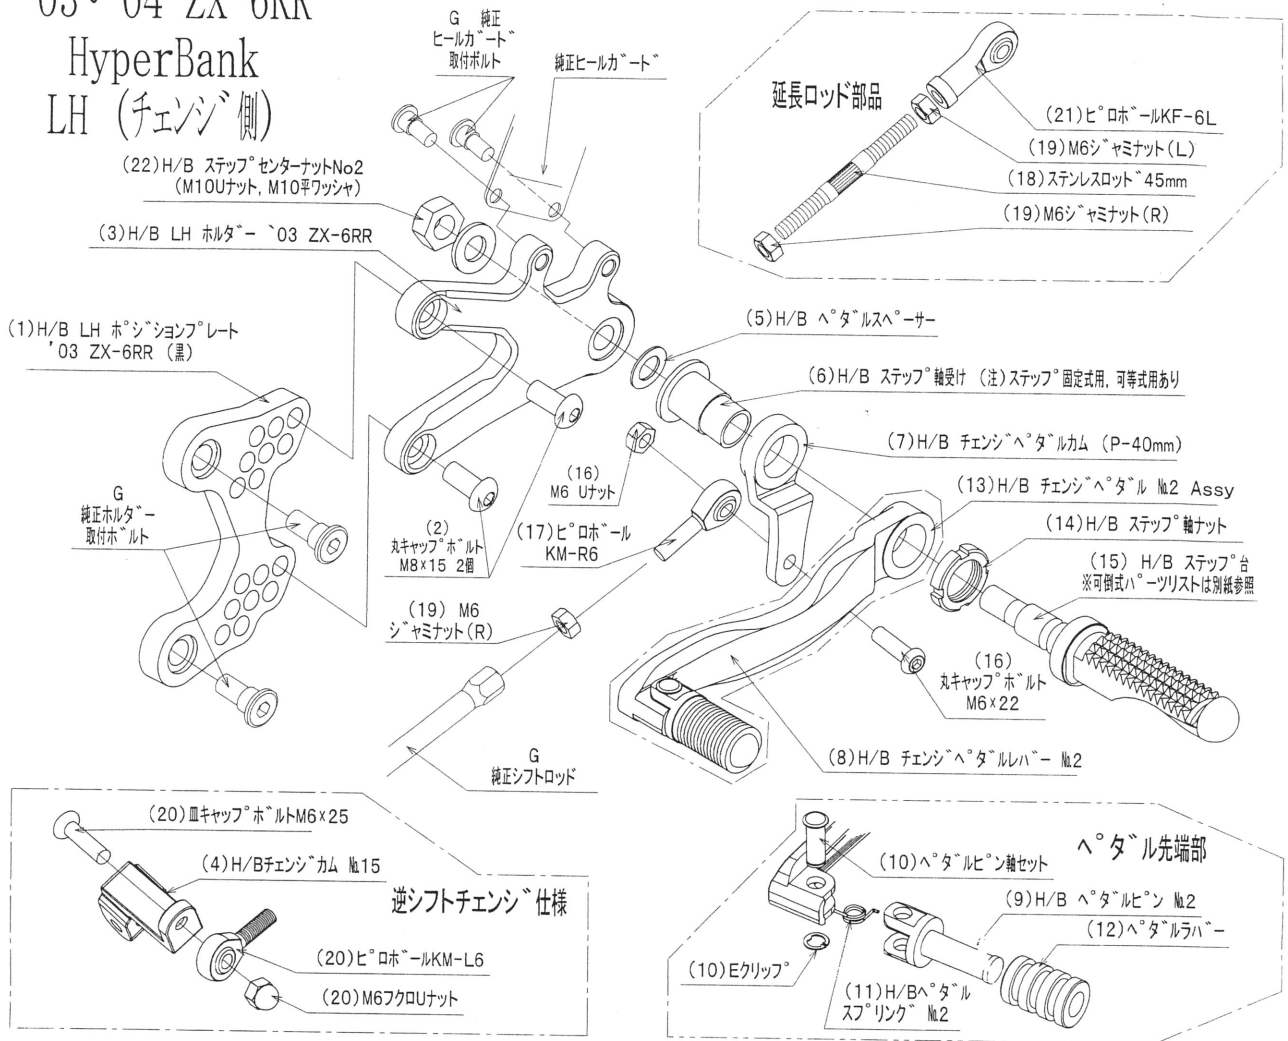

'03~'04 ZX-6RR

HyperBank LH (チェンジ側)

'03~'04 ZX-6RR HyperBank チェンジ側 パーツリスト シルバー

見出No.	コードNo.	商品名	色	見出No.	コードNo.	商品名	色
LH	9005-K67-20	H/B LH ASSY '03 ZX-6RR SV		13	9040-001-20	H/B LH, チェンジペダル Assy No.2 SV	
1	9021-K67-50	H/B LH ポジションプレート '03 ZX-6RR		14	9110-000-00	H/B ステップ軸ナット	
2	9096-K67-10	H/B LHホルダー取付けボルトセット '03 ZX-6RR		15	9053-000-00	H/B ステップ台 SV	
3	9021-K67-09	H/B LHホルダー '03 ZX-6RR SV		16	9099-K67-10	H/B LH, ペダルボルトセット '03 ZX-6RR	
4	9065-015-50	H/B チェンジカム No.15		17	9060-006-00	ピロボール KM-R6	
5	9110-002-00	H/B ペダルスパーサー		18	9062-002-00	ステンレスチェンジロッド L=45mm	
6	9110-001-00	H/B ステップ軸受け		19	9089-K67-00	H/B チェンジカムボルトセット '03 ZX-6RR	
7	9057-K67-09	H/B チェンジペダルカム(P-40) SV		20	9061-006-00	ピロボール KM-L6	
8	9040-001-21	H/B LH チェンジペダルレバーNo.2 SV		21	9061-002-00	ピロボール KF-L6	
9	9117-001-29	H/B ペダルピン No.2 SV		22	9086-002-00	H/B ステップセンターナット No.2	
10	9117-000-00	H/B ペダルピン軸セット		G		純正ホルダー取付ボルト	
11	9075-005-20	H/B ペダルピン リターンコイル No.2		G		純正ヒールガード取付ボルト	
12	9032-001-00	ペダルラバーセット		G		純正シフトチェンジロッド	

※ 上記価格には、送料および消費税は含まれておりません。