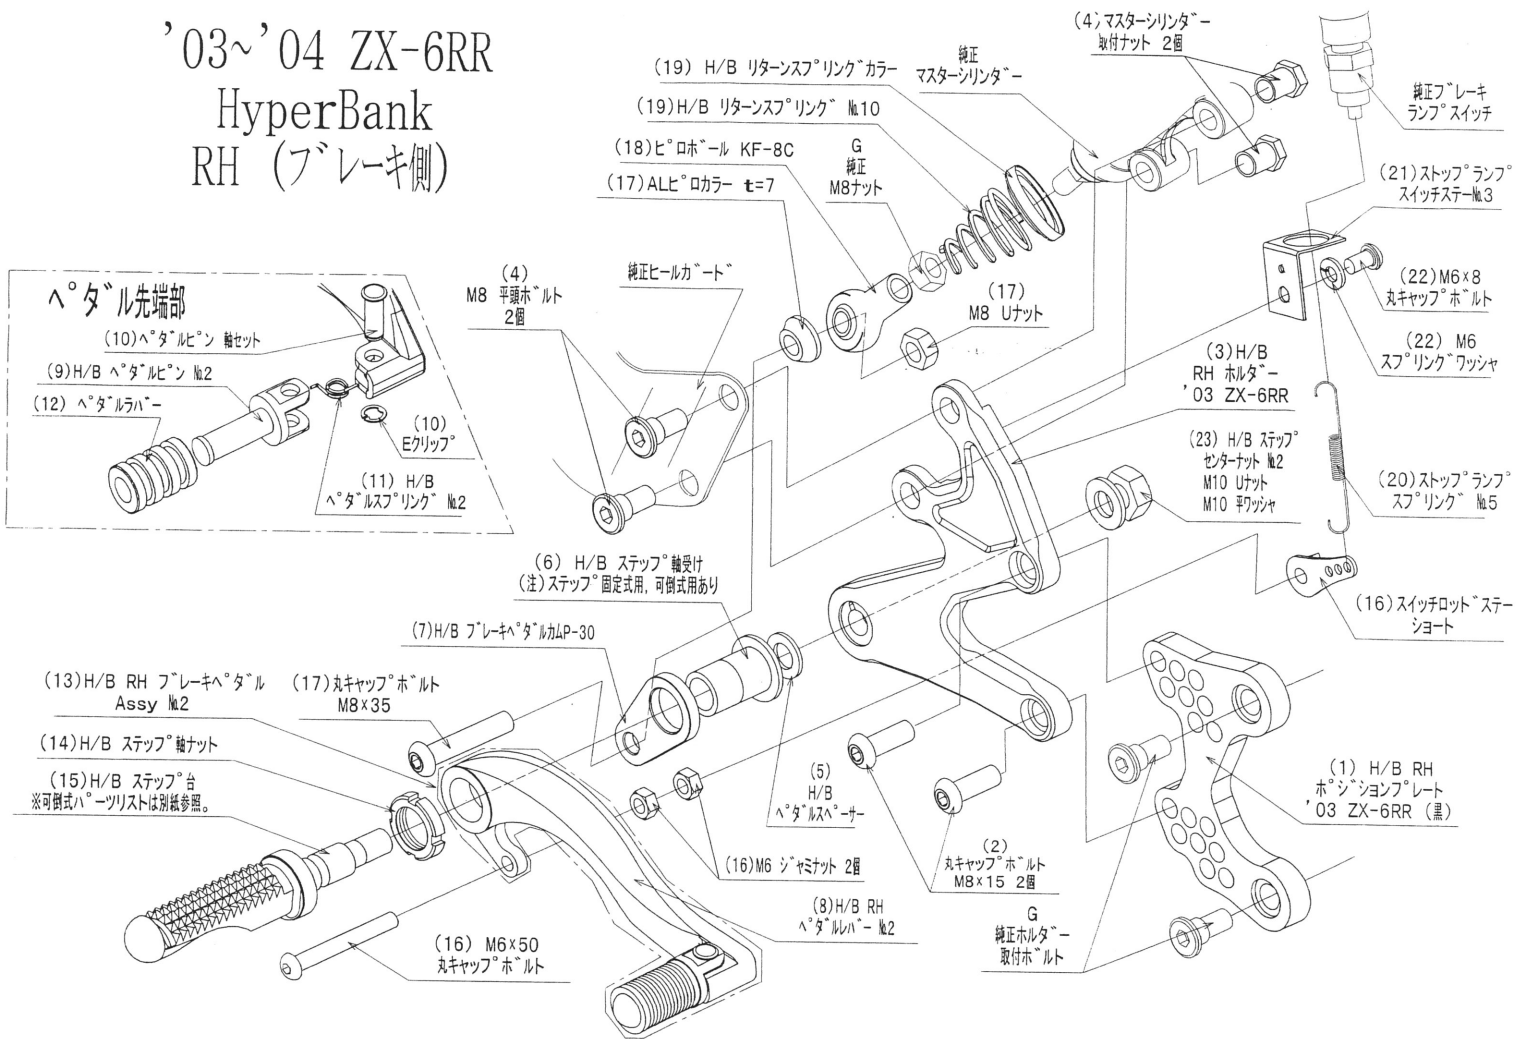

'03~'04 ZX-6RR HyperBank RH (ブレーキ側)

'03~'04 ZX-6RR HyperBank ブレーキ側 パーツリスト シルバー

見出 No.	コードNo.	商品名	色	見出 No.	コードNo.	商品名	色
RH	9006-K67-20	H/B RH ASSY '03 ZX-6RR SV		13	9041-001-20	H/B RH ブレーキペダル Assy No.2 SV	
1	9022-K67-50	H/B RH ポジションプレート '03 ZX-6RR		14	9110-000-00	H/B ステップ軸ナット	
2	9096-K67-20	H/B RH ホルダー取付けボルトセット '03 ZX-6RR		15	9053-000-00	H/B ステップ台 SV	
3	9022-K67-09	H/B RH ホルダー '03 ZX-6RR SV		16	9101-K67-00	H/B ストップランプスイッチボルトセット	
4	9113-K67-00	マスターシリンダー取付ボルトナットセット		17	9099-K67-20	H/B RH ペダルボルトセット '03 ZX-6RR	
5	9110-002-00	H/B ペダルスペーサー		18	9060-004-00	ピロボール KF-8	
6	9110-001-00	H/B ステップ軸受け		19	9072-010-00	H/B ブレーキペダル リターンスワリングセット No.10	
7	9058-001-09	H/B ブレーキペダルカム (P-30) SV		20	9071-005-00	ストップランプスワリング No.5	
8	9041-001-21	H/B RH ペダルレバー SV NO.2		21	9105-004-00	ストップランプスイッチステー No.3	
9	9117-001-29	H/B ペダルピン No.2 SV		22	9106-006-00	ストップランプスイッチステー ボルトセット No.6	
10	9117-000-00	H/B ペダルピン軸セット		23	9086-002-00	H/B ステップセンターナット No.2	
11	9075-005-20	H/B ペダルピン リターンスワリング No.2		G		純正ホルダー取付ボルト	
12	9032-001-00	ペダルレバーセット		G		純正マスターシリンダー M8 ジャミナット	