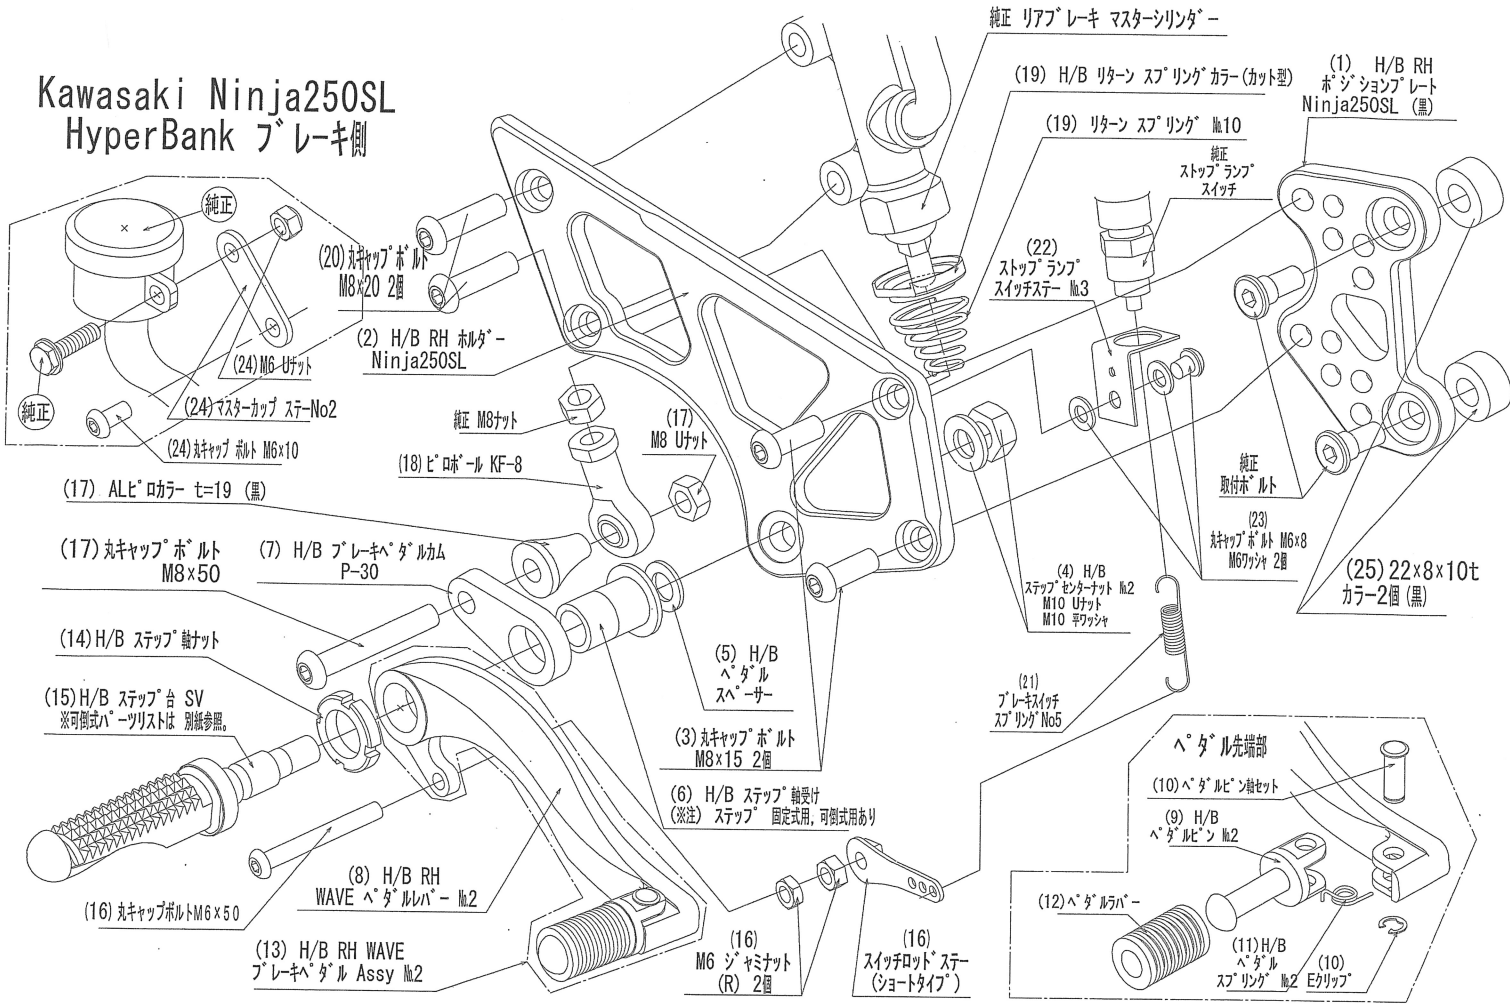

# Kawasaki Ninja250SL HyperBank ブレーキ側

Ninja250SL HyperBank ブレーキ側パーツリスト

見出し No.	コード No.	商品名	希望色	見出し No.	コード No.	商品名	希望色
RH	9006-KD2-20	H/B RH ASSY (国) Ninja250SL		15	9053-000-00	H/B ステップ台 SV	
1	9022-KD2-50	H/B RH ポジションプレート Ninja250SL	BK	16	9101-KD2-00	スイッチロッドステア Set Ninja250SL	
2	9022-KD2-09	H/B RH メインホルダー Ninja250SL		17	9099-KD2-20	H/B RH ヘダルホルトセット Ninja250SL	
3	9096-KD2-20	H/B RH ホルター取り付けホルトセット Ninja250SL		18	9060-004-00	ピロボール KF-8	
4	9086-002-00	H/B ステップセンターナット No.2		19	9072-010-50	H/B ブレーキヘダル リターンスプリングセット Ninja250SL	
5	9110-002-00	H/B ヘダルスパーサー		20	9113-KD2-00	リアブレーキマスターシリンダー取り付けホルトセット Ninja250SL	
6	9110-001-00	H/B ステップ軸受け		21	9071-005-00	ストップランプ スプリング No.5	
7	9058-001-09	H/B ブレーキヘダルカム(P-30) SV		22	9105-004-00	ストップ ランプ スイッチステー No.3	
8	9041-001-21	H/B RH ヘダルレバー No.2 SV		23	9106-006-00	ストップ ランプ スイッチステー取り付けホルトセット	
9	9117-001-29	H/B ヘダルピン No.2 SV		24	9076-KD2-00	マスターカップ ステア ボルト set	
10	9117-000-00	H/B ヘダルピン軸セット		25	9096-KD2-40	ポジションプレート カラー 10t セット	
11	9075-005-20	H/B ヘダルピン リターンスプリング No.2					
12	9032-001-00	ヘダルレバーセット					
13	9041-001-20	H/B RH、ブレーキヘダル Assy SV NO.2					
14	9110-000-00	H/B ステップ軸ナット		RH	9010-KD2-20	H/B RH ASSY (可) Ninja250SL	