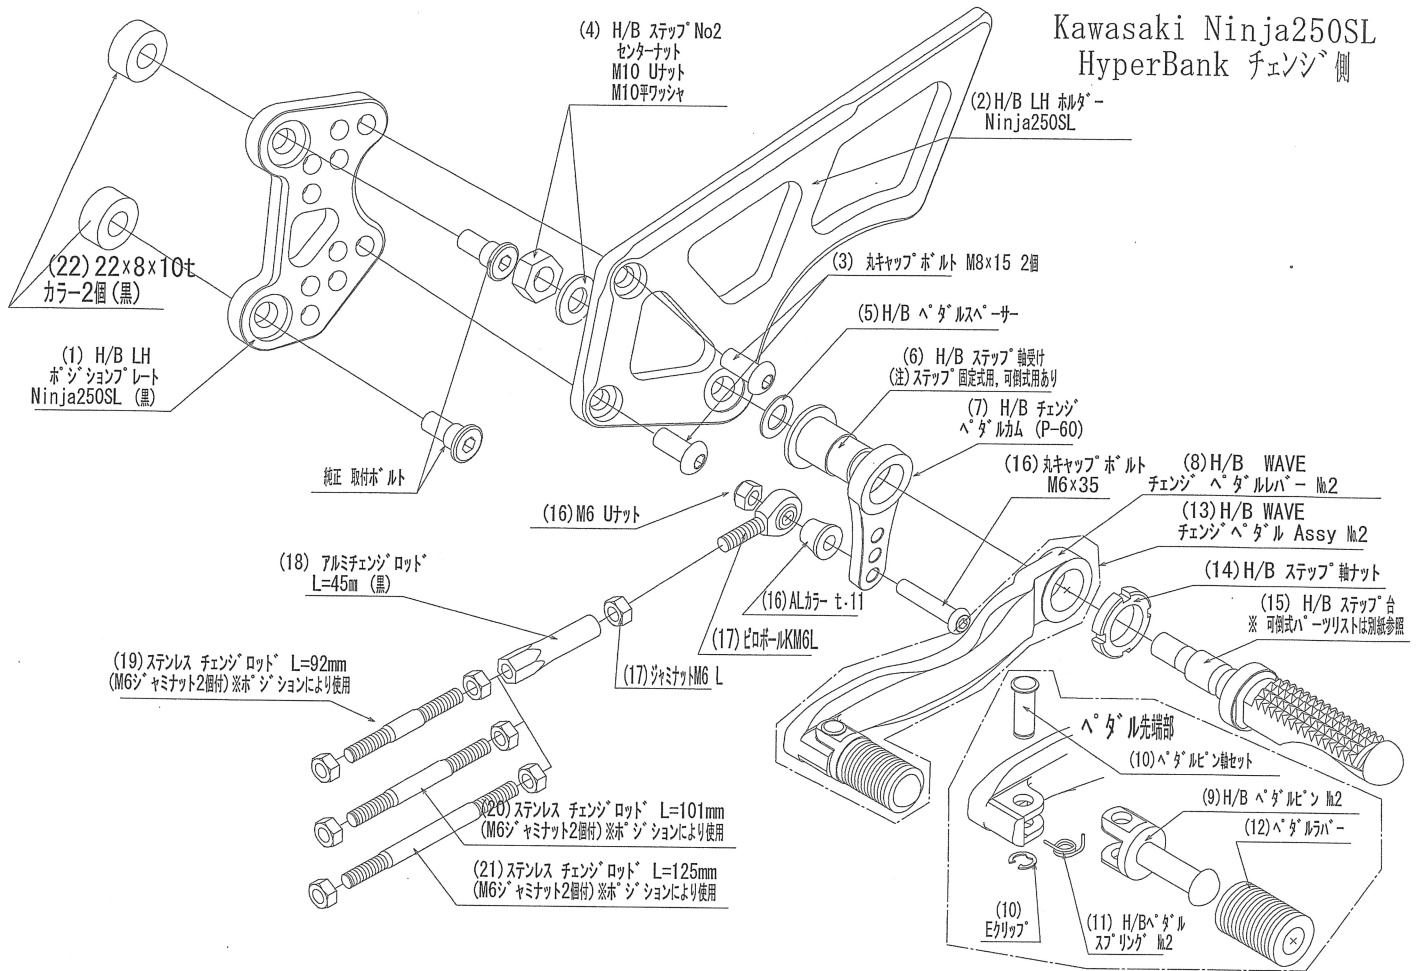

Kawasaki Ninja250SL
HyperBank チェンジ側

Ninja250SL HyperBank チェンジ側 パーツリスト

見出し No.	コード No.	商品名	希望色	見出し No.	コード No.	商品名	希望色
LH	9005-KD2-20	H/B LH ASSY (固) Ninja250SL		15	9053-000-00	H/B ステップ台 SV	
1	9021-KD2-50	H/B LH ポジションプレート Ninja250SL	BK	16	9099-KD2-10	H/B LH, ペダルボルトセット Ninja250SL	
2	9021-KD2-09	H/B LH メインホルダー Ninja250SL		17	9061-006-00	ピロボール KM-L6	
3	9096-KD2-10	H/B LH ホルダー取り付けボルトセット Ninja250SL		18	9063-013-00	アルミチェンジロッド L=45mm (ブラック)	
4	9086-002-00	H/B ステップセンターナット No.2		19	9062-005-00	ステンレスチェンジロッド L=92 mm (M6ジヤミナット×2個)	
5	9110-002-00	H/B ペダルスパーサー		20	9062-006-00	ステンレスチェンジロッド L=101 mm (M6ジヤミナット×2個)	
6	9110-001-00	H/B ステップ軸受け		21	9062-008-00	ステンレスチェンジロッド L=125 mm (M6ジヤミナット×2個)	
7	9057-KD2-09	H/B チェンジペダルカム (P-60) SV		22	9096-KD2-30	ポジションプレート カラー 10t セット	
8	9040-001-21	H/B LH ペダルレバー No.2 SV					
9	9117-001-29	H/B ペダルピン No.2 SV					
10	9117-000-00	H/B ペダルピン軸セット					
11	9075-005-20	H/B ペダルピン リターンスプリング No.2					
12	9032-001-00	ペダルラバーセット					
13	9040-001-20	H/B LH, ペダル ASSY SV NO.2					
14	9110-000-00	H/B ステップ軸ナット		LH	9009-KD2-20	H/B LH ASSY (可) Ninja250SL	

価格は <http://www.beet.co.jp/price/index.html> で検索いただけます。