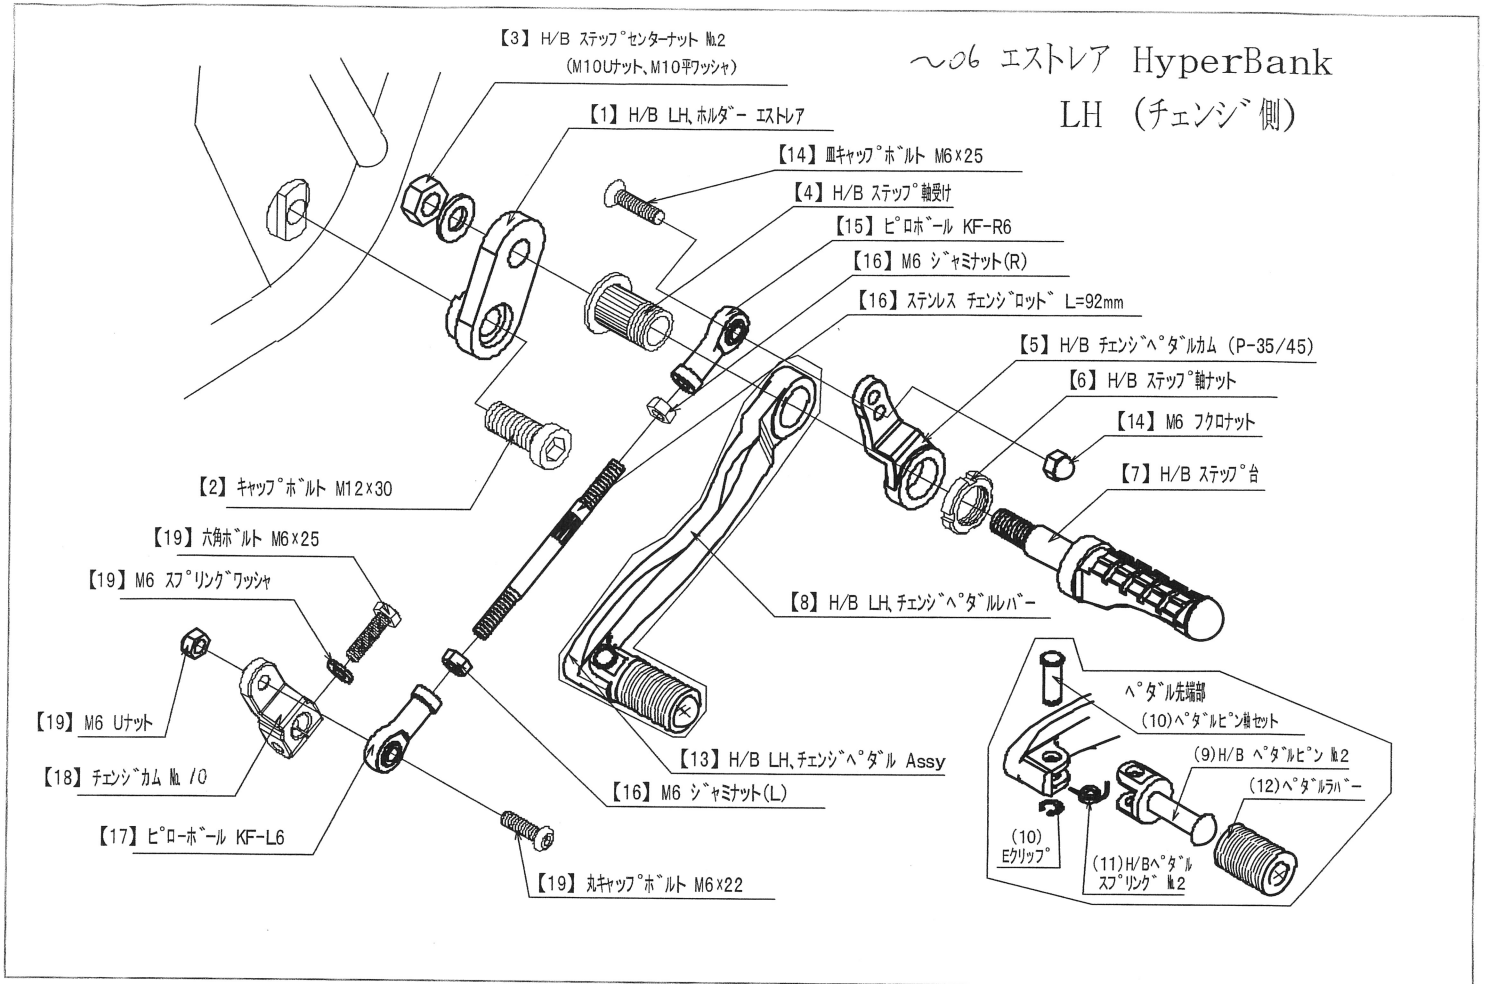

～06 エストレア HyperBank
RH (フブレーキ側)

エストレア HyperBank フレーキ側 パーツリスト シルバー

見出しNo.	コード No.	商品名	色	見出しNo.	コードNo.	商品名	色
RH	9006-K49-20	H/B RH, ASSY (SV) ESTRELLA		12	9032-001-00	ペダルラバー No. 1 (Short)	
1	9022-K49-00	H/B RH, ホルダー		13	9041-001-20	H/B RH, フレーキペダル Assy	
2	9096-K49-20	H/B RH, ホルダー取り付けナット		14	9099-K49-20	H/B RH, ペダルボルトセット	
3	9086-002-00	H/B ステップセンターナット No. 2		15	9060-002-00	ピロボール KF-R6	
4	9110-001-00	H/B ステップ軸受け		16	9060-006-00	ピロボール KM-R6 & シヤミナット	
5	9058-K49-09	H/B フレーキペダルカム エストレア (フレーキペダルカム P-30 & カラー)		17	9088-K49-00	ブレーキリンクホルトセット	
6	9110-000-00	H/B ステップ軸ナット		18	9066-K49-00	ブレーキリンク	
7	9053-000-00	H/B ステップ台 (シルバー)					
8	9041-001-21	H/B RH, ペダルレバー NO.2					
9	9117-001-29	H/B ペダルピン (R) NO.2					
10	9117-000-00	H/B ペダルピン軸セット					
11	9075-005-20	H/B ペダルピンスプリング (R)					

※ 上記価格に送料及び消費税は含まれておりません。

~06 エストリア HyperBank
LH (チェンジ側)

エストリア HyperBank チェンジ側 パーツリスト シルバー

見出しNo.	コードNo.	商品名	色	見出しNo.	コードNo.	商品名	色
LH	9005-K49-20	H/B LH,ASSY (SV) ESTRELLA		12	9032-001-00	ペダルラバー No.1 (Short)	
1	9021-K49-00	H/B LH,ホルダー		13	9040-001-20	H/B LH, チェンジペダルAssy	
2	9096-K49-10	H/B LH,ホルダー取り付けボルト		14	9099-K49-10	H/B LH,ペダルホルトセット	
3	9086-002-00	H/B ステップセンターナット No. 2		15	9060-002-00	ピロボール KF-R6	
4	9110-001-00	H/B ステップ軸受け		16	9062-005-00	ステンレス チェンジロッド L=92mm	
5	9057-K49-09	H/B チェンジペダルカム (P-35/45)		17	9061-002-00	ピロボール KF-L6	
6	9110-000-00	H/B ステップ軸ナット		18	9065-010-00	チェンジカム No.10 (黒アルマイト)	
7	9053-000-00	H/B ステップ台 (シルバー)		19	9089-K49-00	H/B チェンジカムホルトセット	
8	9040-001-21	H/B LH, ペダルレバー NO.2					
9	9117-001-29	H/B ペダルピン (L) NO.2					
10	9117-000-00	H/B ペダルピン軸セット					
11	9075-005-20	H/B ペダルスプリング (L)					