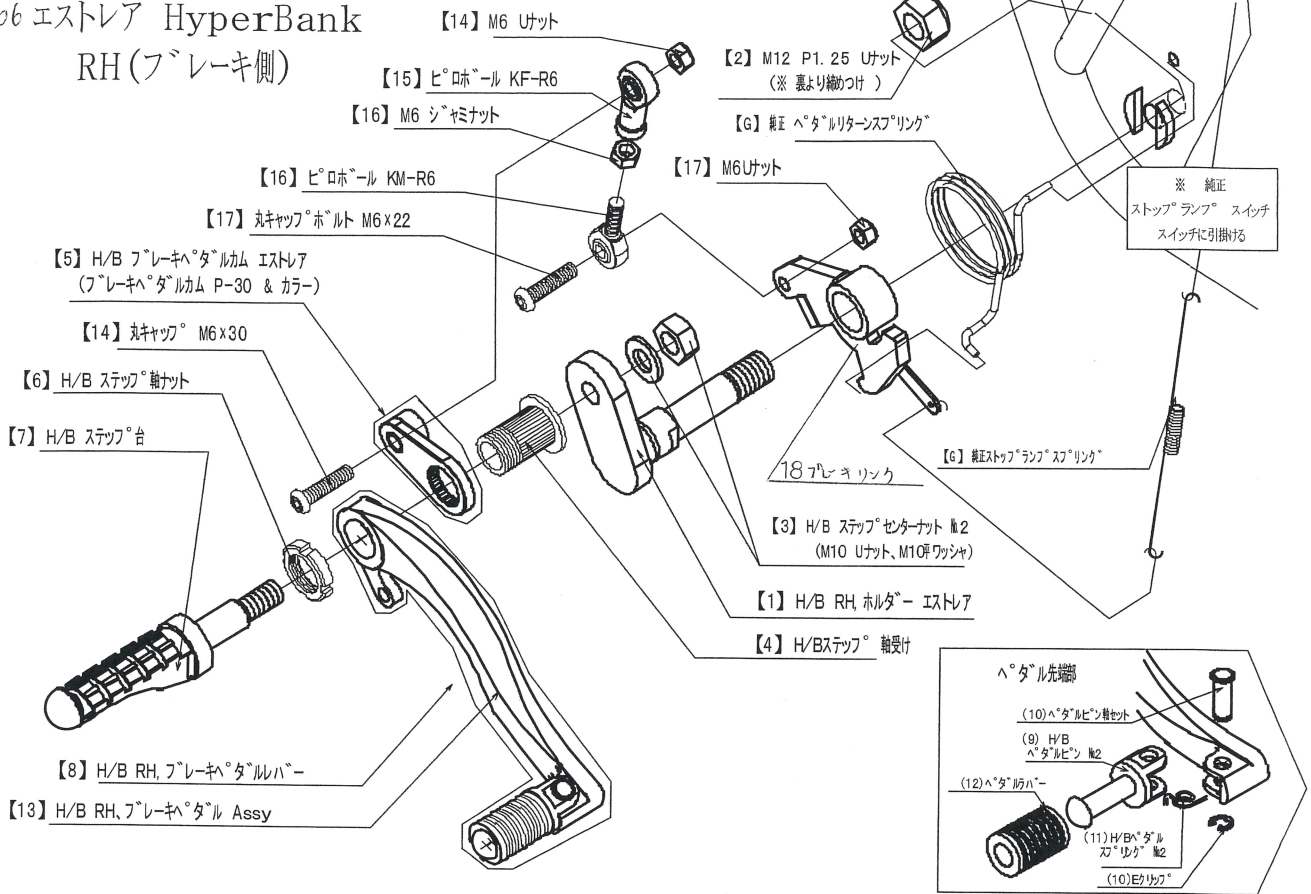

～06 エストレア HyperBank
RH (フブレーキ側)

エストレア HyperBank フレーキ側 パーツリスト シルバー

見出しNo.	コード No.	商品名	色	見出しNo.	コードNo.	商品名	色
RH	9006-K49-20	H/B RH, ASSY (SV) ESTRELLA		12	9032-001-00	ペダルラバー No. 1 (Short)	
1	9022-K49-00	H/B RH, ホルダー		13	9041-001-20	H/B RH, フレーキペダル Assy	
2	9096-K49-20	H/B RH, ホルダー取り付けナット		14	9099-K49-20	H/B RH, ペダルボルトセット	
3	9086-002-00	H/B ステップセンターナット No. 2		15	9060-002-00	ピロボール KF-R6	
4	9110-001-00	H/B ステップ軸受け		16	9060-006-00	ピロボール KM-R6 & シヤミナット	
5	9058-K49-09	H/B フレーキペダルカム エストレア (フレーキペダルカム P-30 & カラー)		17	9088-K49-00	ブレーキリンクホルトセット	
6	9110-000-00	H/B ステップ軸ナット		18	9066-K49-00	ブレーキリンク	
7	9053-000-00	H/B ステップ台 (シルバー)					
8	9041-001-21	H/B RH, ペダルレバー NO.2					
9	9117-001-29	H/B ペダルピン (R) NO.2					
10	9117-000-00	H/B ペダルピン軸セット					
11	9075-005-20	H/B ペダルピンスプリング (R)					

※ 上記価格に送料及び消費税は含まれておりません。

~06 エストリア HyperBank
LH (チェンジ側)

エストリア HyperBank チェンジ側 パーツリスト シルバー

見出しNo.	コードNo.	商品名	色	見出しNo.	コードNo.	商品名	色
LH	9005-K49-20	H/B LH,ASSY (SV) ESTRELLA		12	9032-001-00	ペダルラバー No.1 (Short)	
1	9021-K49-00	H/B LH,ホルダー		13	9040-001-20	H/B LH, チェンジペダルAssy	
2	9096-K49-10	H/B LH,ホルダー取り付けボルト		14	9099-K49-10	H/B LH,ペダルホルトセット	
3	9086-002-00	H/B ステップセンターナット No. 2		15	9060-002-00	ピロボール KF-R6	
4	9110-001-00	H/B ステップ軸受け		16	9062-005-00	ステンレス チェンジロッド L=92mm	
5	9057-K49-09	H/B チェンジペダルカム (P-35/45)		17	9061-002-00	ピロボール KF-L6	
6	9110-000-00	H/B ステップ軸ナット		18	9065-010-00	チェンジカム No.10 (黒アルマイト)	
7	9053-000-00	H/B ステップ台 (シルバー)		19	9089-K49-00	H/B チェンジカムホルトセット	
8	9040-001-21	H/B LH, ペダルレバー NO.2					
9	9117-001-29	H/B ペダルピン (L) NO.2					
10	9117-000-00	H/B ペダルピン軸セット					
11	9075-005-20	H/B ペダルスプリング (L)					