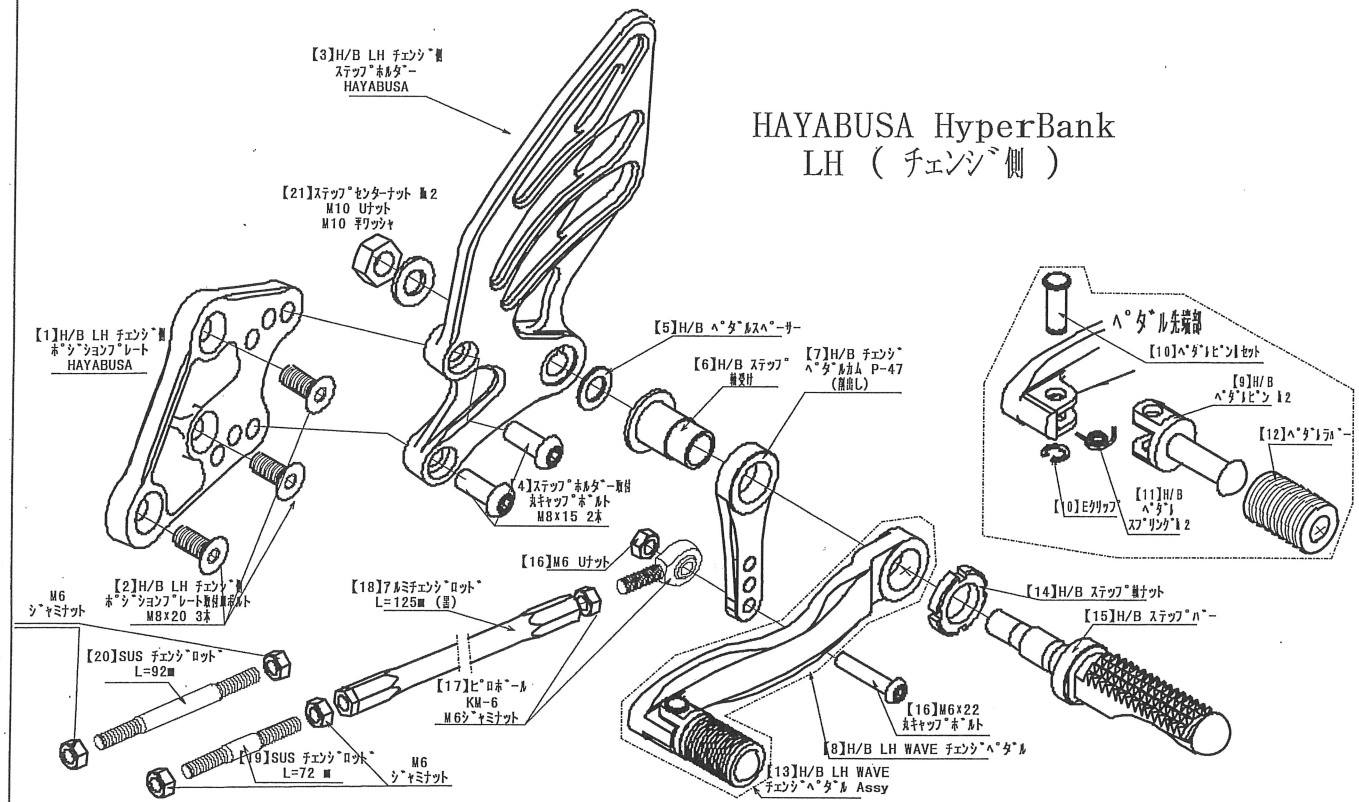

HAYABUSA HyperBank LH (チェンジ側)

Suzuki HAYABUSA HyperBank チェンジ側 パーツリスト シルバー

見出No.	コードNo.	商品名	希望色	見出No.	コードNo.	商品名	希望色
LH	9005-S36-20	H/B LH ASSY SV HAYABUSA		11	9075-005-20	H/B ヘタルピン リターンスプリング No2	
1	9021-S36-50	H/B LH ポジションプレート HAYABUSA	BK	12	9032-001-00	ヘタルラバーセット	
2	9096-S36-30	H/B LH ポジションプレート 取付けホルトセット HAYABUSA		13	9040-001-20	H/B LH, ヘタル Assy SV	
3	9021-S36-09	H/B LH ホルダー SV HAYABUSA		14	9110-000-00	H/B ステップ軸ナット	
4	9096-S36-10	H/B LH ホルダー取付けホルトセット HAYABUSA		15	9053-000-00	H/B ステップ台 SV	
5	9110-002-00	H/B ヘタルスパー		16	9099-S36-10	H/B LH, ヘタルホルトセット HAYABUSA	
6	9110-001-00	H/B ステップ軸受け		17	9060-006-00	ピロボール KM-6	
7	9057-S36-09	H/B チェンジヘタルカム(P-47) SV		18	9063-008-00	アルミ チェンジロッド L=125mm	
8	9040-001-21	H/B チェンジヘタルラバー SV		19	9062-004-00	ステンレス チェンジロッド L=72mm	
9	9117-001-29	H/B ヘタルピン No2 SV		20	9062-005-00	ステンレス チェンジロッド L=92mm	
10	9117-000-00	H/B ヘタルピン軸セット		21	9086-002-00	H/B ステップセンターナット No2	

※ 上記金額に送料及び消費税は含まれておりません。