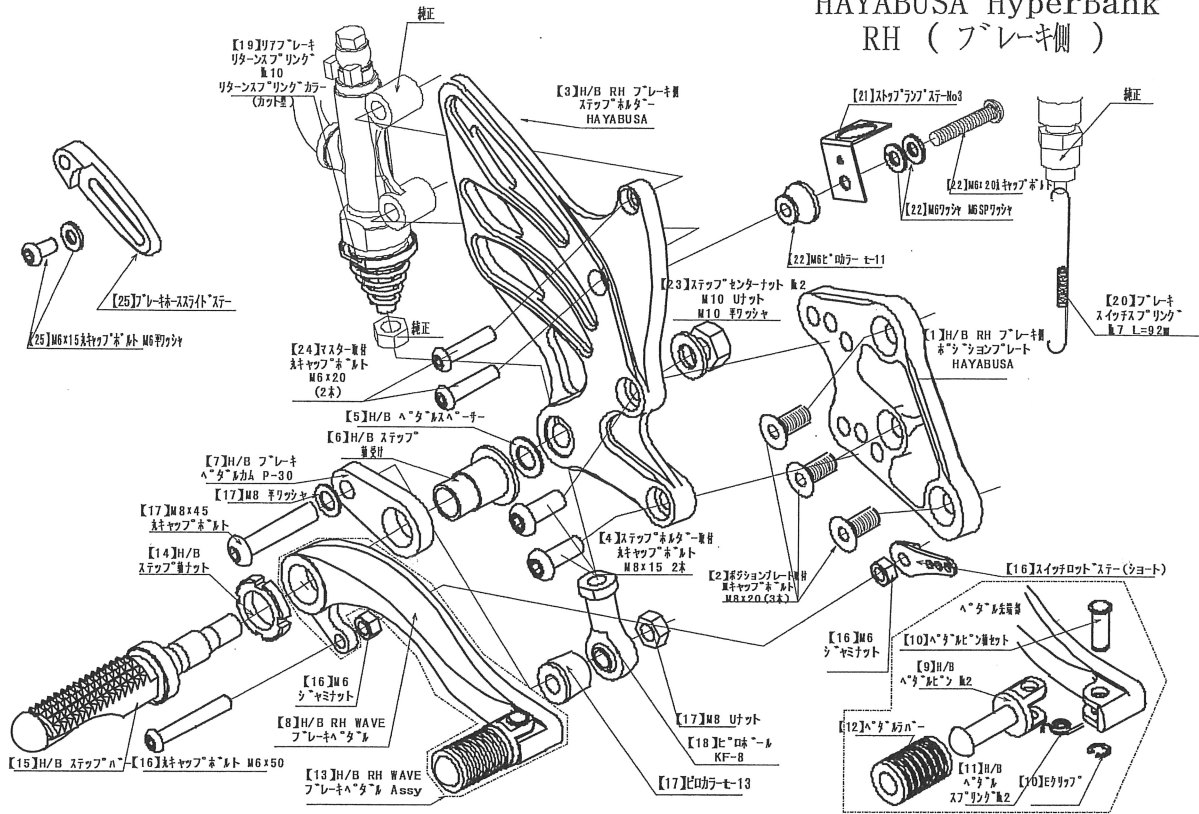

# HAYABUSA HyperBank RH (ブレーキ側)

## Suzuki HAYABUSA HyperBank ブレーキ側 パーツリスト シルバー

見出No.	コードNo.	商品名	希望色	見出No.	コードNo.	商品名	希望色
RH	9006-S36-20	H/B RH ASSY SV HAYABUSA		13	9041-001-20	H/B RH ブレーキベダル Assy SV	
1	9022-S36-50	H/B RH ポジションプレート HAYABUSA BK		14	9110-000-00	H/B ステップ軸ナット	
2	9096-S36-40	H/B RH ポジションプレート 取付けホルトセット HAYABUSA		15	9053-000-00	H/B ステップ台 SV	
3	9022-S36-09	H/B RH ホルダー SV HAYABUSA		16	9101-S36-00	H/B スイッチロッドステーセット HAYABUSA	
4	9096-S36-20	H/B RH ホルダー取付けホルトセット HAYABUSA		17	9099-S36-20	H/B RH ベダルホルトセット HAYABUSA	
5	9110-002-00	H/B ベダルスパーサー		18	9060-004-00	ピロ「ホ」ール KF-8	
6	9110-001-00	H/B ステップ軸受け		19	9072-010-50	H/B フレーキベダル リターン「スプリング」セット No10 (カット型)	
7	9058-001-09	H/B フレーキベダルカム (P-30) SV		20	9071-007-00	ストップランプ「ス」No7	
8	9041-001-11	H/B RH ベダルレバー SV		21	9105-004-00	ストップランプ「ス」スイッチステ No3	
9	9117-001-29	H/B ベダルピン No2 SV		22	9106-S36-00	ストップランプ「ス」ホルトセット HAYABUSA	
10	9117-000-00	H/B ベダルピン軸セット		23	9086-002-00	H/B ステップ「センター」ナット No2	
11	9075-005-20	H/B ベダルピン リターン「スプリング」No2		24	9113-S36-00	マスター「シリンダー」ホルト set HAYABUSA	
12	9032-001-00	ベダルレバーセット		25	9158-S36-00	ブレーキ ホース スライドステー set	

## Suzuki HAYABUSA HyperBank チェンジ側 パーツリスト シルバー

見出No.	コードNo.	商品名	希望色	見出No.	コードNo.	商品名	希望色
LH	9005-S36-20	H/B LH ASSY SV HAYABUSA		11	9075-005-20	H/B ヘタルピン リターンスプリング No2	
1	9021-S36-50	H/B LH ポジションプレート HAYABUSA	BK	12	9032-001-00	ヘタルラバーセット	
2	9096-S36-30	H/B LH ポジションプレート 取付けホルトセット HAYABUSA		13	9040-001-20	H/B LH, ヘタル Assy SV	
3	9021-S36-09	H/B LH ホルダー SV HAYABUSA		14	9110-000-00	H/B ステップ軸ナット	
4	9096-S36-10	H/B LH ホルダー取付けホルトセット HAYABUSA		15	9053-000-00	H/B ステップ台 SV	
5	9110-002-00	H/B ヘタルスパー		16	9099-S36-10	H/B LH, ヘタルホルトセット HAYABUSA	
6	9110-001-00	H/B ステップ軸受け		17	9060-006-00	ピロボール KM-6	
7	9057-S36-09	H/B チェンジヘタルカム(P-47) SV		18	9063-008-00	アルミ チェンジロッド L=125mm	
8	9040-001-21	H/B チェンジヘタルラバー SV		19	9062-004-00	ステンレス チェンジロッド L=72mm	
9	9117-001-29	H/B ヘタルピン No2 SV		20	9062-005-00	ステンレス チェンジロッド L=92mm	
10	9117-000-00	H/B ヘタルピン軸セット		21	9086-002-00	H/B ステップセンターナット No2	