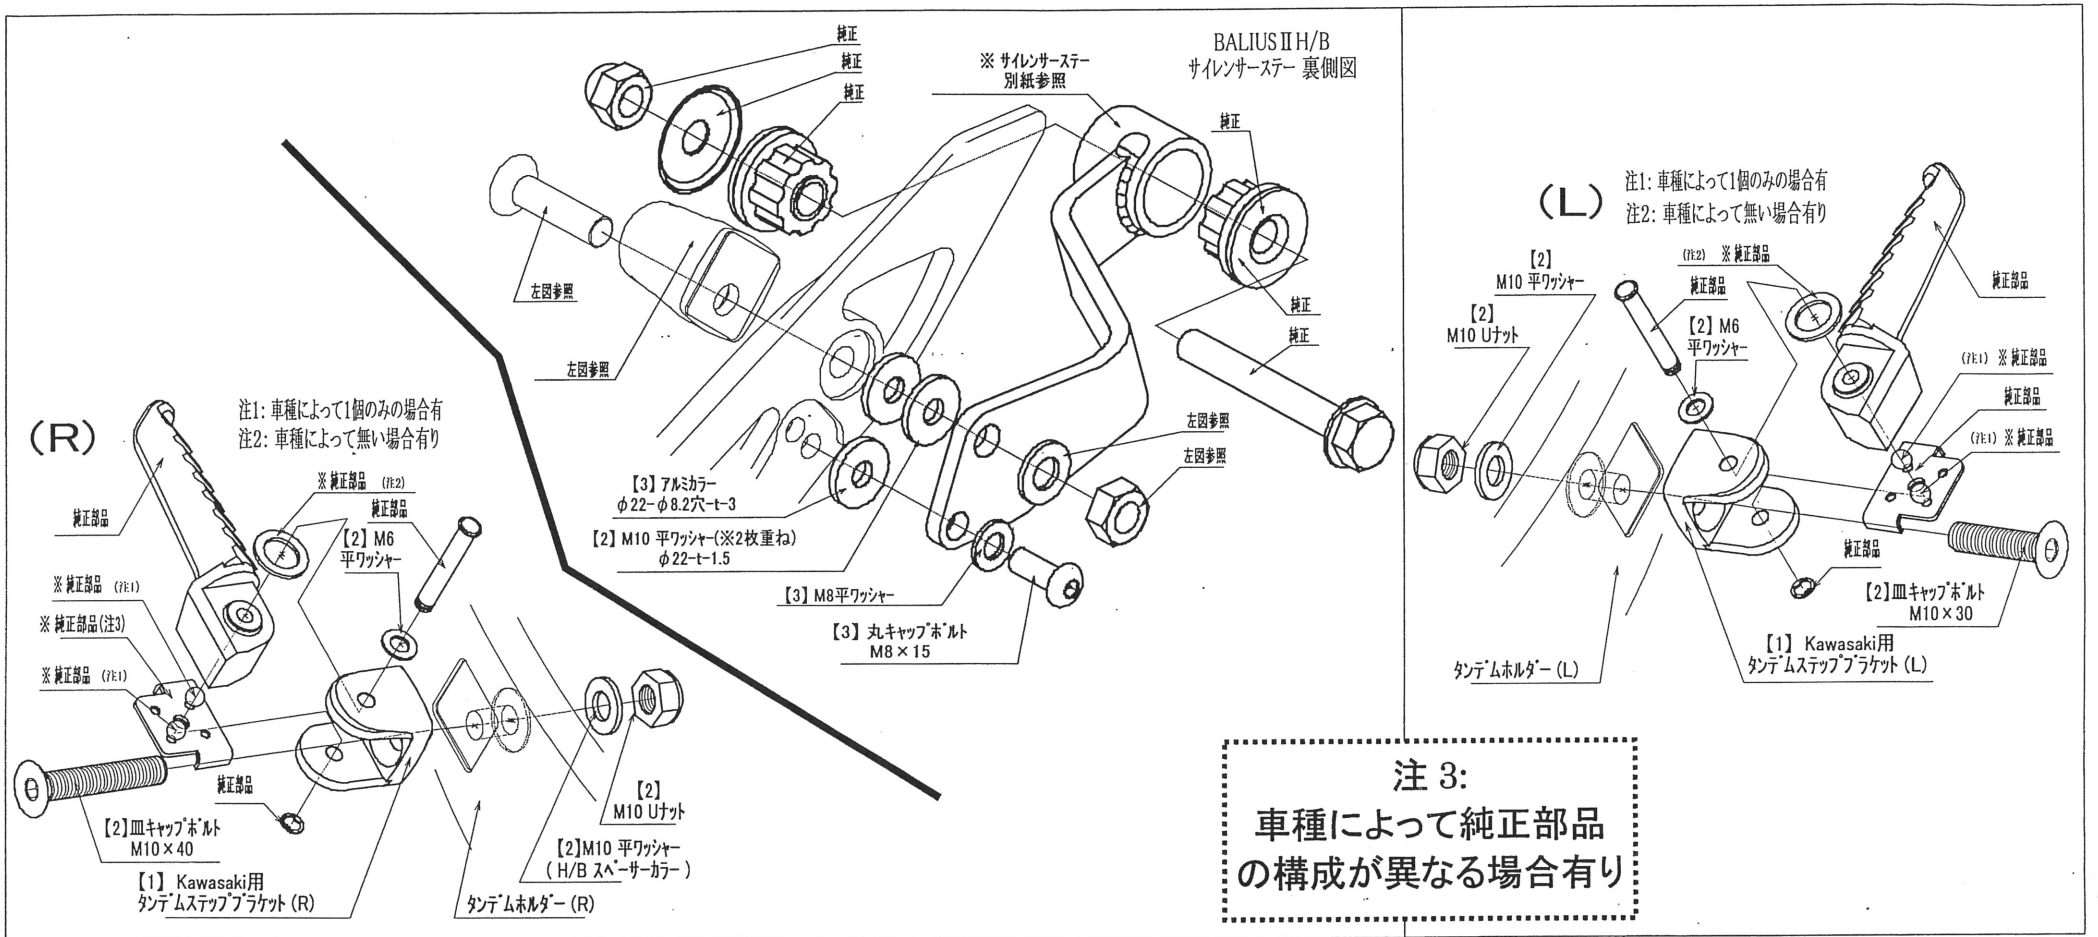

BALIUS II H/B タンデムステップブラケット パーツリスト

見出し No	部品名	コード No	希望色	見出し No	部品名	コード No	希望色
1	Kawasaki用 タンデムステップ ブラケット No1 (R)	9132-K00-20		1	Kawasaki用 タンデムステップ ブラケット No1 (L)	9132-K00-10	
2	BALIUS II H/B用 タンデムステップ ブラケット M10 - 取付ボルト SET	9132-K52-20		2	Kawasaki用 タンデムステップ ブラケット取付ボルト SET	9132-K-00-30	
3	BALIUS II H/B用 サイレンサーステー M8 - 取付ボルト SET	9162-K52-50