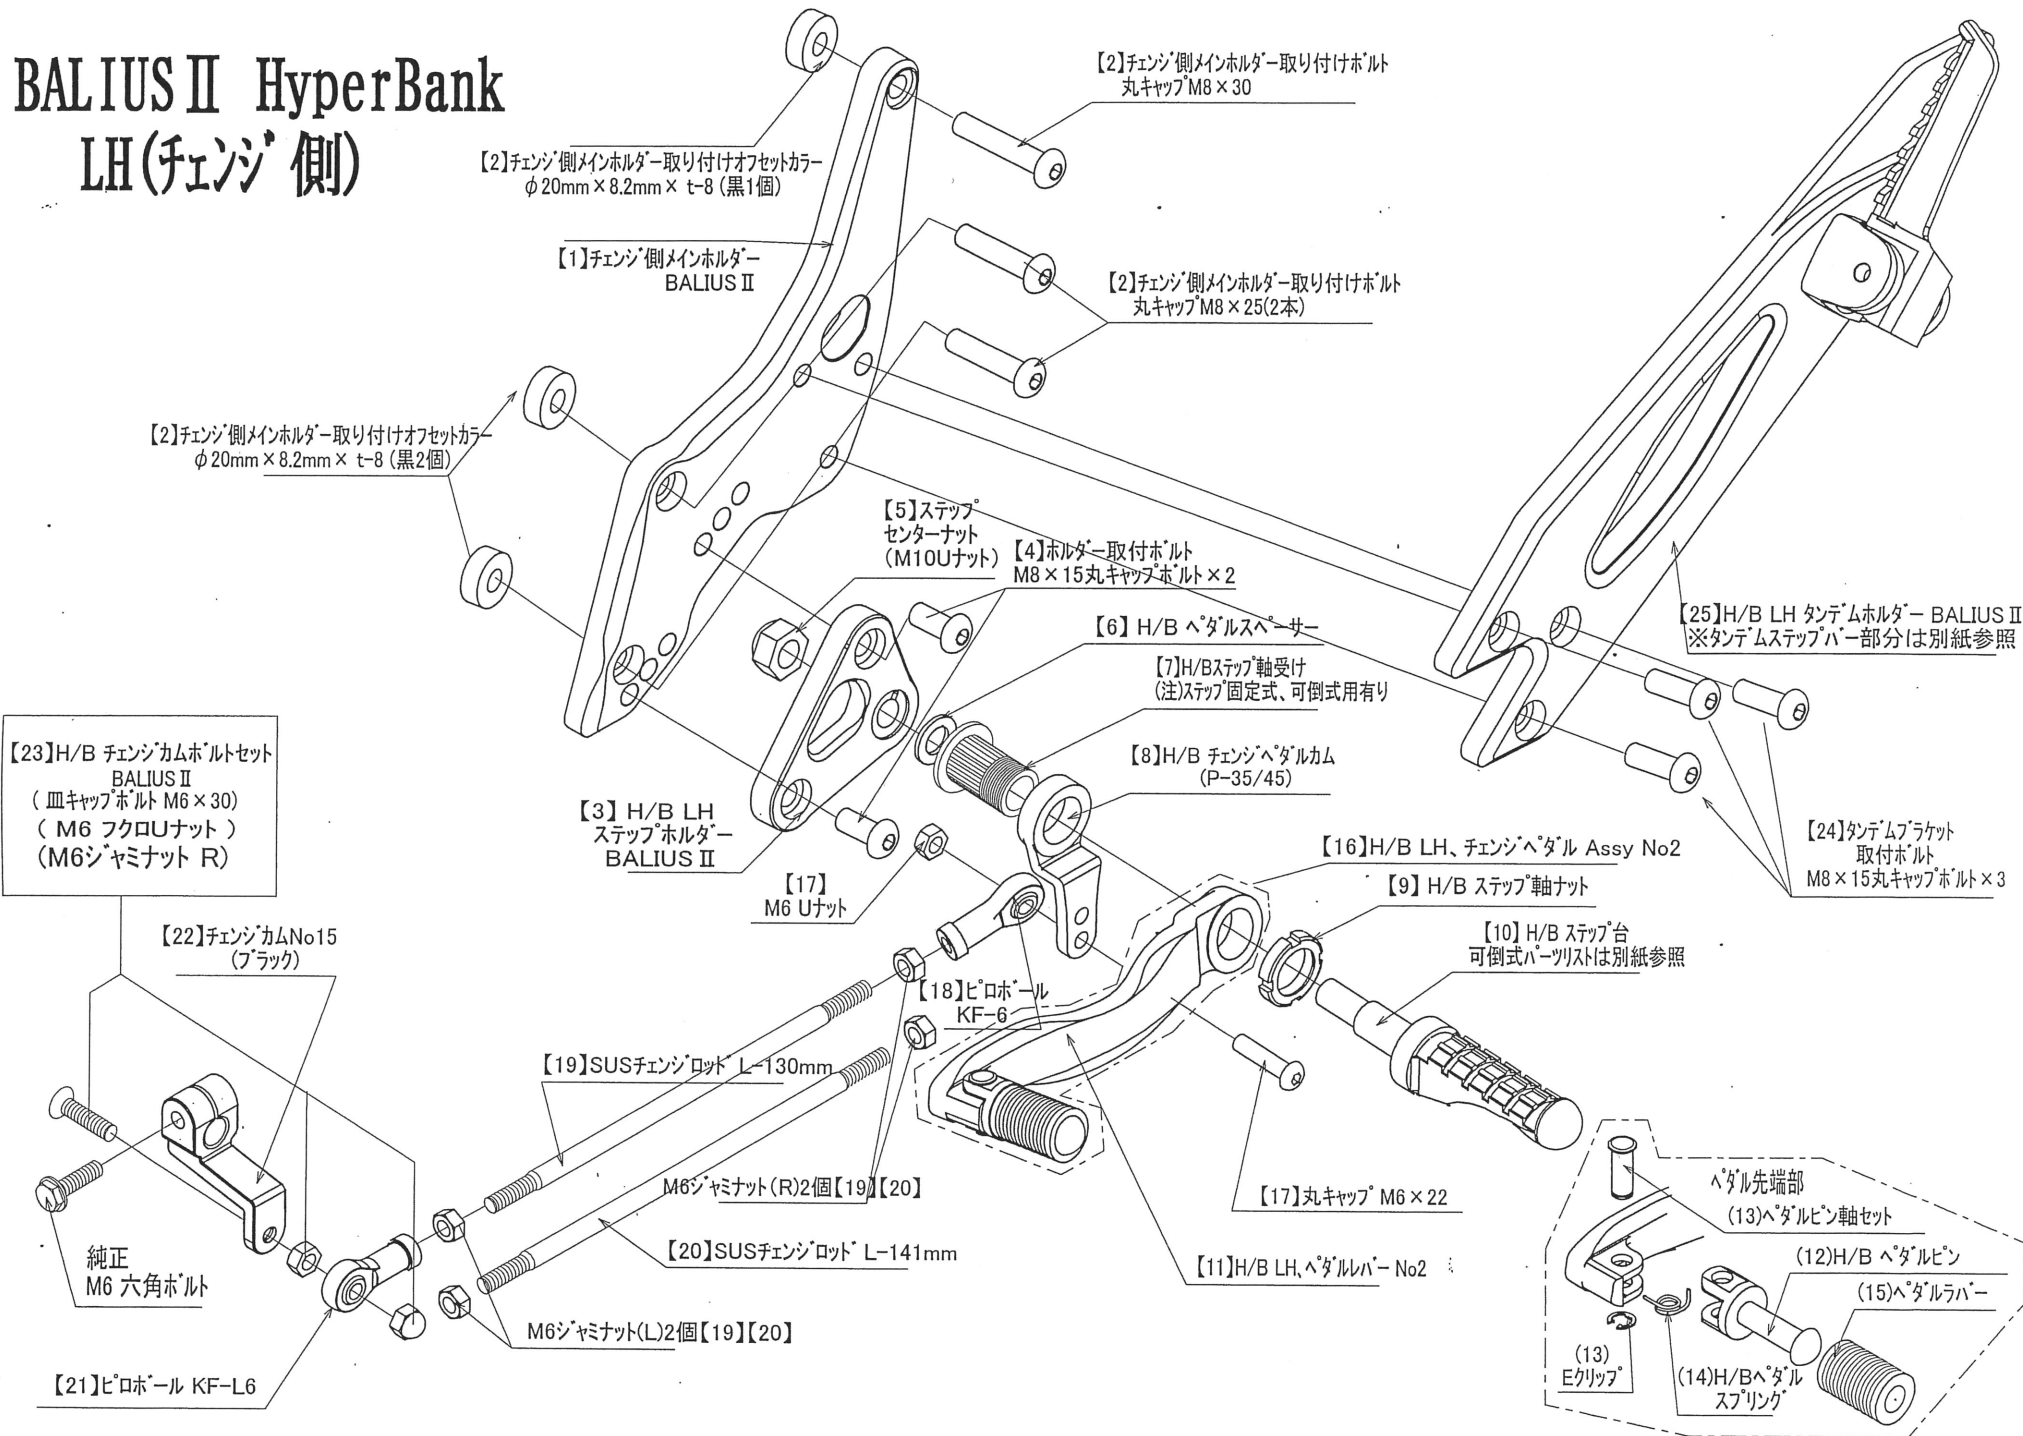

BALIUS II HyperBank LH (チェンジ側)

BALIOUS II HyperBank フェンシ側 パーツリスト シルバー

見出No.	コードNo.	商品名	希望色	見出No.	コードNo.	商品名	希望色
LH	9005-K52-20	H/B LH ASSY SV BALIOUS II		16	9040-001-20	H/B LH, ペダル Assy SV No2	
1	9021-K52-09	H/B LH メインホルダー BALIOUS II		17	9099-K52-10	H/B LH, ペダルホルトセット BALIOUS II	
2	9096-K52-10	H/B LH メインホルダー取付けカラーセット BALIOUS II		18	9060-002-00	ピロボール KF-6 (R)	
3	9021-K52-50	H/B LH ステップホルダー SV BALIOUS II		19	9062-009-00	ステンレスチェンジロッド L=130mm	
4	9096-K52-30	H/B ホルダー取付ホルトセット BALIOUS II		20	9062-022-00	ステンレスチェンジロッド L=141mm	
5	9086-001-00	H/B ステップセンターナット No.1		21	9061-002-00	ピロボール KF-6L	
6	9110-002-00	H/B ペダルスペーサー		22	9065-015-50	チェンジカム No.15	
7	9110-001-00	H/B ステップ軸受け		23	9089-K52-00	チェンジカムホルトセット BALIOUS II	
8	9057-K52-09	H/B チェンジペダルカム (P-35,45) SV		24	9164-K52-10	タンデムホルダー取付ホルトセット BALIOUS II (L)	
9	9110-000-00	H/B ステップ軸ナット		25	9131-K52-19	H/B LH, タンデムホルダー BALIOUS II	
10	9053-000-00	H/B ステップ台 SV		26			
11	9040-001-21	H/B チェンジペダルレバー SV No2		27			
12	9117-001-29	H/B ペダルピン SV No2		28			
13	9117-000-00	H/B ペダルピン軸セット		29			
14	9075-005-20	H/B ペダルピン リターンスプリング No2		30			
15	9032-001-00	ペダルレバーセット					

※ 上記価格には送料及び消費税は含まれておりません。