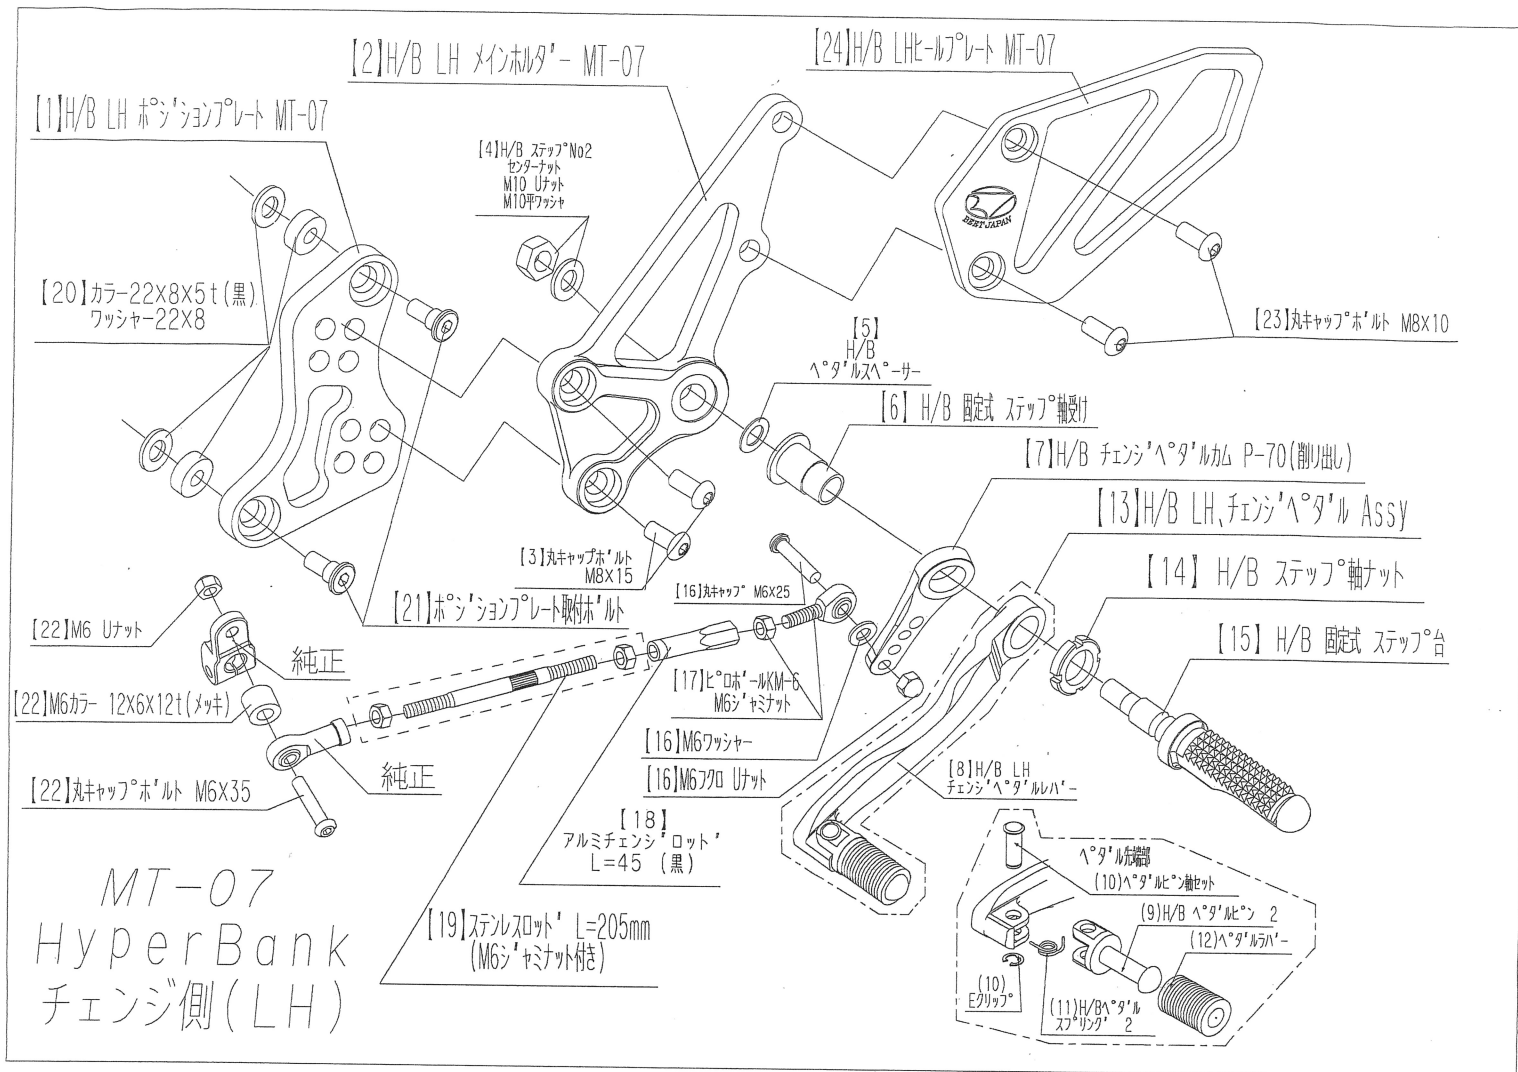

MT-07 HyperBank チェンジ側 パーツリスト シルバ-

見出し No.	コード No.	商品名	色	見出し No.	コード No.	商品名	色
LH	9005-Y50-20	H/B LH ASSY MT-07		12	9032-001-00	ペダルラバーセット	
1	9021-Y50-50	H/B LH ポジションプレート MT-07	BK	13	9040-001-20	H/B LH, ペダル ASSY SV NO.2	
2	9021-Y50-09	H/B LH メインホルダー MT-07		14	9110-000-00	H/B ステップ軸ナット	
3	9096-Y50-10	H/B ホルダー取付ホルトセット MT-07		15	9053-000-00	H/B ステップ台 SV	
4	9086-002-00	H/B ステップセンターナット No.2		16	9099-Y50-10	H/B LH, ペダルホルトセット MT-07	
5	9110-002-00	H/B ペダルスパーサー		17	9060-006-00	ピロボール KM-6 (M6 ジャミナット)	
6	9110-001-00	H/B ステップ軸受け		18	9063-013-00	アルミチェンジロッド L=45mm (ブラック)	
7	9057-Y50-09	H/B チェンジペダルカム(P-70)SV		19	9062-014-00	ステンレスチェンジロッド L=205mm (M6 ジャミナット×2個)	
8	9040-001-21	H/B LH ペダルラバー No.2 SV		20	9096-Y50-30	ポジションプレート取付カラー セット MT-07	
9	9117-001-29	H/B ペダルピン No.2 SV		21	9096-Y50-50	ポジションプレート取付ホルト セット MT-07	
10	9117-000-00	H/B ペダルピン軸セット		22	9089-Y50-00	チェンジカム取り付けボルト セット MT-07	
11	9075-005-20	H/B ペダルピン リターンスプリング No.2		23	9120-Y50-30	H/B LH ヒールプレート取付ホルト セット MT-07	
				24	9120-Y50-10	H/B LH ヒールガードプレート MT-07	

※ 価格は <http://www.beet.co.jp/price/index.html> で検索いただけます。