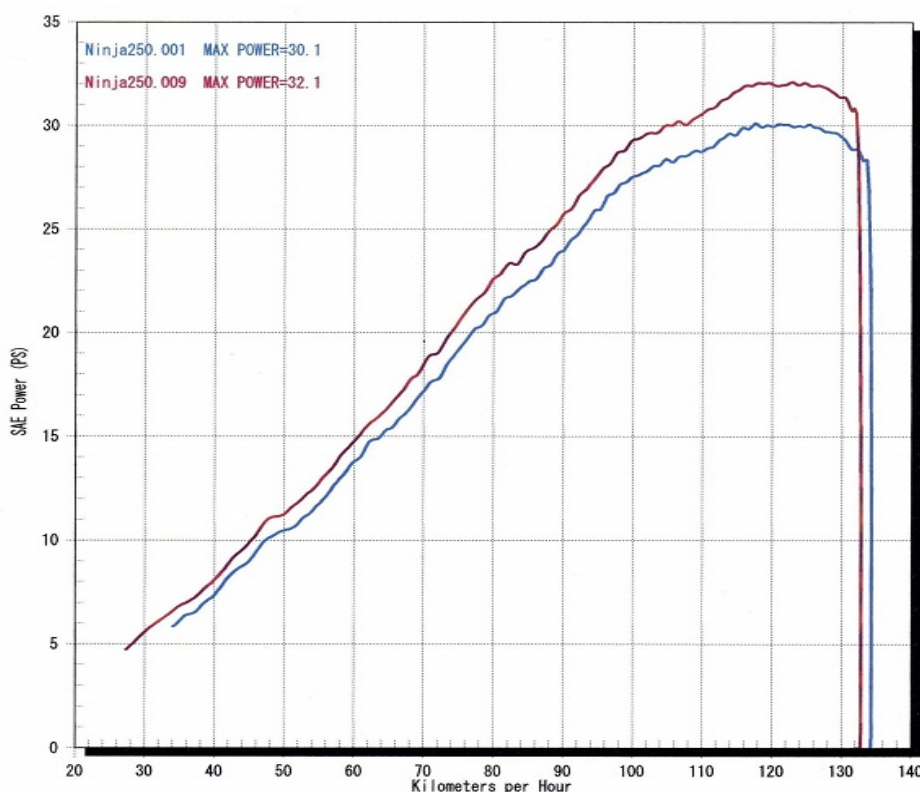

KAWASAKI '18~Ninja250 i-CON III (当社仕様ベースマップ書き込み済み)

品番 0683-KE5-00 税別価格 ¥57,000- JANコード 4582346466505

Dyno ベンチデータ

NASSERT Evolution Type II フルエキゾーストマフラーの組み込み状態にて i-CON III を装着して計測

青:NASSERT Evolution Type II 装着グラフ