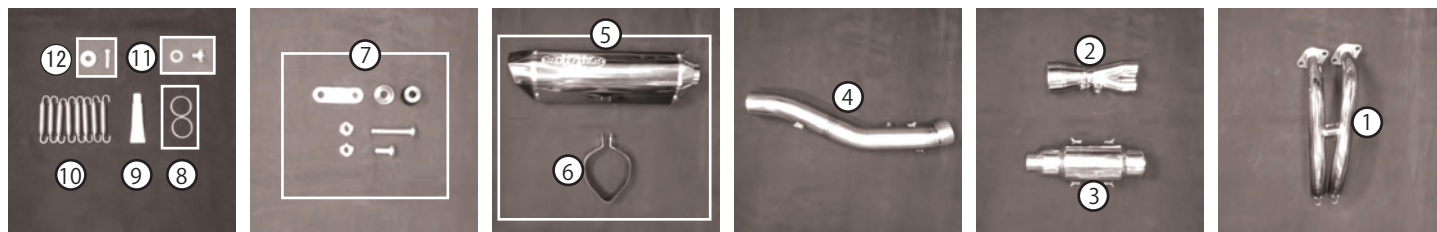

KAWASAKI '23 Ninja400 NASSEERT Evolution Type II

パーツリスト

	コード NO.	商品名	単価	個数
1	8001-KE4-12	エキパイ		1
2	8001-KH6-03	集合部		1
3	8102-KH6-00	サブサイレンサー		1
4	8101-Kh6-00	テールパイプ		1
5	8274-KH6-50	Evo クリアチタンサイレンサー		1
5	8274-KH6-BL	Evo ブルーチタンサイレンサー		1
5	8274-KH6-MB	Evo メタルブラックサイレンサー		1
6	8258-EV0-02	サイレンサーバンド（ガスケット付き）		1
7	8315-KH6-00	サイレンサーステーセット		1
8	8310-KE5-00	エキパイガスケットセット		1
9	8300-000-00	耐熱シリコン		1
10	8313-002-00	マフラスプリング		8
11	1002-000-12	O ₂ センサープラグセット		1
12	8306-KH6-00	アンダーカウルカラーセット		1